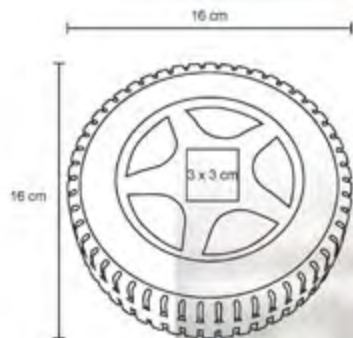

MT Metal / Plástico M 16 x 16 cm E 24 Pzas

MI 3 x 3 cm TI Serigrafía / Tampografía

www.arteenpromocionda.com