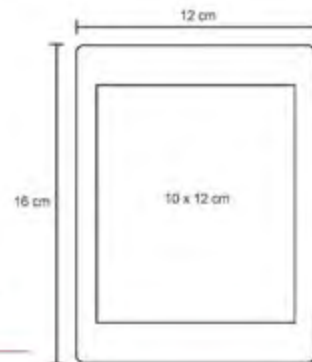

WORK

NUEVO

HR 032

Set de herramientas en estuche de plástico con acabado metalizado y broche de imán que contiene: lámpara LED, desarmador con 10 puntas intercambiables, flexómetro de 1 m, 4 dados y adaptador para dados.

MT Plástico / Metal M 12 x 16 cm E 40 Pzas MI 10 x 12 cm TI Serigrafía