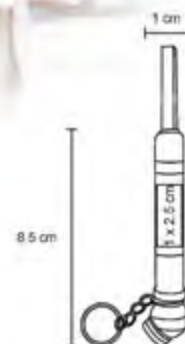

## VOLTO

HR 024

Set de cables de 100 MAh para pasar corriente, calibrador de presión de aire, guantes y lámpara con LED. Incluye estuche de tela con cierre y cinta reflectora.

MT Metal / Poliéster  
 M 33 x 17 cm  
 E 20 Pzas.  
 MI 9 x 4 cm  
 TI Serigrafía

## KROLL

HR 022

Medidor de presión de neumáticos.

MT Aluminio  
 M 1 x 8,5 cm  
 E 1000 Pzas.  
 MI 1 x 2,5 cm  
 TI Termografía