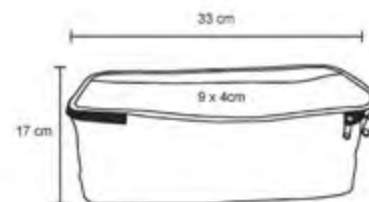

VOLTO

HR 024

Set de cables de 100 MAh para pasar corriente, calibrador de presión de aire, guantes y lámpara con LED. Incluye estuche de tela con cierre y cinta reflectora.

MT Metal / Poliéster
M 33 x 17 cm
E 20 Pzas.
MI 9 x 4 cm
TI Serigrafía

KROLL

HR 022

Medidor de presión de neumáticos.

MT Aluminio
M 1 x 8,5 cm
E 1000 Pzas.
MI 1 x 2,5 cm
TI Termografía