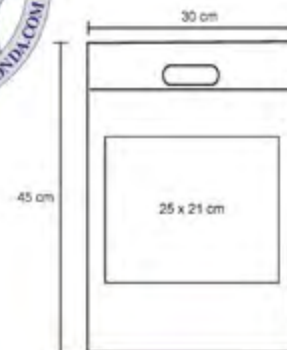

ECOX

BL 004

NUEVOS
COLORES

Bolsa ecológica termo sellado

MT Non woven M 30 x 45 cm E 500 Pzas MI 25 x 21 cm TI Serigrafía