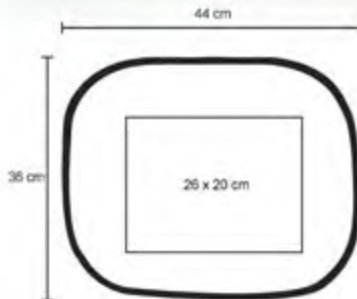

INDUS

BL 009

Parasol panorámico plegable de poliéster para auto, con funda para guardar.

MT Poliéster
M 145 x 70 cm
E 100 Pzas
MI 45 x 45 cm
TI Serigrafía