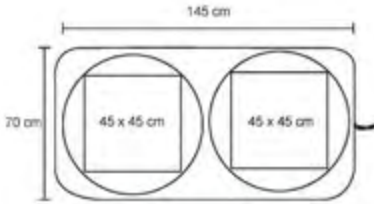

INDUS

BL 009

Parasol panorámico plegable de poliéster para auto, con funda para guardar.

MT Poliéster
M 145 x 70 cm
E 100 Pzas
MI 45 x 45 cm
TI Serigrafía

KRUT

BL 035

Juego de protectores solares para ventanas. Incluyen chupones, dos piezas y una funda para guardar. Diámetro con funda: 16 cm.

MT Poliéster
M 44 x 38 cm
E 250 Pzas
MI 26 x 20 cm
TI Serigrafía