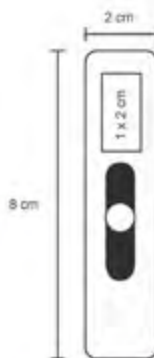

CAMEL

SO 057

Encendedor electrónico con resistencia, recargable por USB.

- MT Plástico
- M 2 X 8 cm
- E 1000 Pzas
- MI 1 x 2 cm
- TI Tampografía