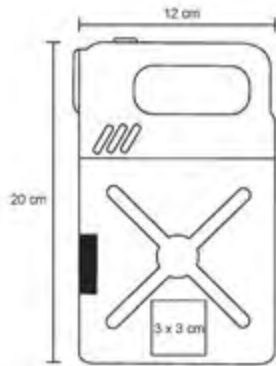

MT Plástico / Metal M 12 x 16 cm E 40 Pzas MI 10 x 12 cm TI Serigrafía

**CONQUER**

**HR 02**

Set de herramientas en forma de neumático. Contiene 2 pinzas, 6 desarmadores, 1 destornillador, 4 dados y 10 puntas.

MT Metal / Plástico M 16 x 16 cm E 24 Pzas

MI 3 x 3 cm TI Serigrafía / Tampografía

[www.arteenpromocionda.com](http://www.arteenpromocionda.com)

**BUZZ**

**NUEVO**

**HR 031**

Set de herramientas en estuche de plástico con lámpara LED y broche de seguridad que contiene: desarmador con 10 puntas intercambiables, 6 dados y 4 desarmadores de precisión.