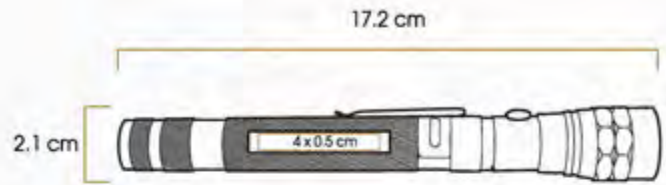

# SPLIT

Linterna metálica magnética con 3 LEDs, alargador telescópico y flexible.

Código 03

80387

Medidas: 17.2 x Ø 2.1 cm  
Método de impresión: Grabado Láser  
Área de impresión: 4 x 0.5 cm