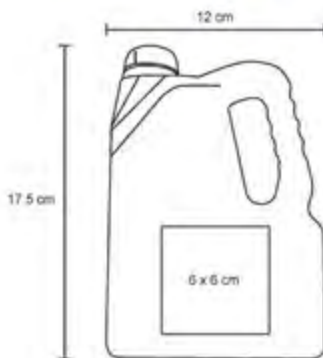

### SET GUINEA

Medidas: 22x16 cm.

Área de impresión: 12x10 cm.

Impresión en serigrafía.

Set de herramientas en estuche de plástico con asa y 22 piezas: Pinzas, 2 desarmadores, 10 puntas intercambiables, adaptador para puntas, 5 dados, 2 llaves allen y mango para dados.

MT Metal / Plástico M 16 x 16 cm E 24 Pzas

MI 3 x 3 cm TI Serigrafía / Tampografía

[www.arteenpromocionda.com](http://www.arteenpromocionda.com)

**BUZZ**

**NUEVO**

**HR 031**

Set de herramientas en estuche de plástico con lámpara LED y broche de seguridad que contiene: desarmador con 10 puntas intercambiables, 6 dados y 4 desarmadores de precisión.

MT Plástico / Metal

M 12 x 20 cm

E 24 Pzas.

MI 3 x 3 cm

TI Tampografía

**KANU**

**HR 020**

Set de herramientas con estuche de plástico en forma de garrafa, incluye: 21 piezas, 4 dados, 4 desarmadores de precisión, flexómetro, cúter, desarmador con adaptador para 9 puntas intercambiables.

MT Metal / Plástico

M 12 x 17,5 cm

E 26 Pzas.

MI 6 x 6 cm

TI Serigrafía / Tampografía

[www.arteenpromocionda.com](http://www.arteenpromocionda.com)