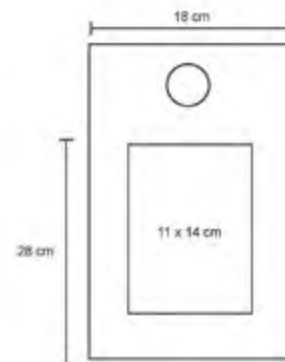

CROSS

BL 055

NUEVOS
COLORES

Bolsa ecológica termosellada

MT Non woven M 18 x 28 cm E 1000 Pzas MI 11 x 14 cm TI Serigrafía