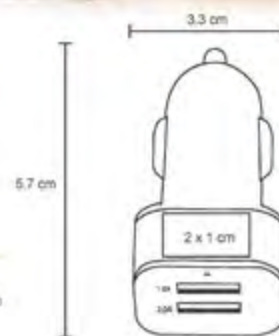

### SET GINEBRA

Medidas: 19x7 cm.

Área de impresión: 14x5 cm.

Impresión en serigrafía o grabado láser.

PARA AUTO

CON PLUMA

LUZ

METAL

**Área de impresión:** 1x2 cm.

Impresión en serigrafía o grabado láser.

[www.arteenpromocionda.com](http://www.arteenpromocionda.com)

**LE INVITAMOS A CONOCER NUESTRA SALA DE EXHIBICION**

## CAMEL

SO 057

Encendedor electrónico con resistencia, recargable por USB.

- MT Plástico
- M 2 X 8 cm
- E 1000 Pzas
- MI 1 x 2 cm
- TI Tampografía

## YEAL

SO 021

Adaptador de corriente para auto con dos entradas USB 10A y 2.1A.

- MT Plástico
- M 3.3 x 5.7 cm
- E 500 Pzas
- MI 2 x 1 cm
- TI Serigrafía / Tampografía