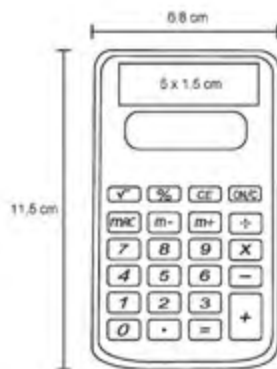

# Calculadoras

312  
+ 354  
+ 1352  
+ 2100  
+ 854.94

7761.67

3800

## SAM

CA 004

Calculadora de 8 dígitos con botones de cuadro. Batería incluida.

- MT Plástico
- M 6.8 x 11.5 cm
- E 600 Pzas
- MI 5 x 1.5 cm
- TI Serigrafía / Tampografía

## TEXAS

CA 001

Calculadora de bolsillo con cordón.

- MT Plástico
- M 5.3 x 9.8 cm
- E 500 Pzas
- MI 4 x 1 cm
- TI Serigrafía / Tampografía