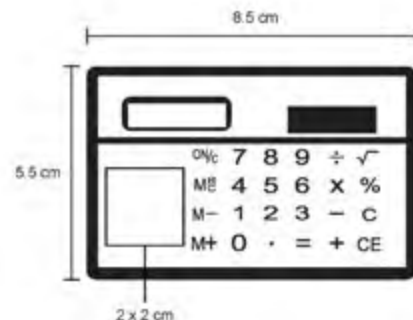

## TEXAS

CA 001

Calculadora de bolsillo con cordón.

- MT Plástico
- M 5.3 x 9.8 cm
- E 500 Pzas
- MI 4 x 1 cm
- TI Serigrafía / Tampografía

# SARPI

CA 005

Calculadora de bolsillo, 8 dígitos con batería solar.

- MT Plástico
- M 8.5 x 5.5 cm
- E 1000 Pzas
- MI 2 x 2 cm
- TI Serigrafía / Tampografía

Arte en Promoción **DA**

Los logotipos impresos son con fines ilustrativos