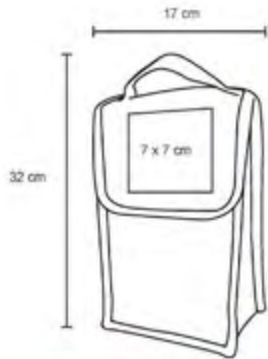

MT Poliéster M 37 x 48 cm E 100 Pzas

MI 13 x 8 cm TI Serigrafía

Bolsa Plegable

HASS

BL 033

Maleta plegable con bolsa frontal.

MT Poliéster M 51 x 45 cm E 100 Pzas MI 11 x 11 cm TI Serigrafía

TULUM