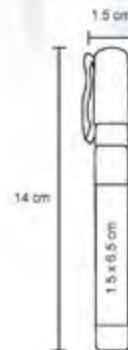

ROLIV

CP 020

Gel antibacteriano en spray, Cap. 10 ml

MT Plástico M 15 X 14 cm E 1,000 Pzas MI 15 X 6.5 cm TI Serigrafía / Tampografía