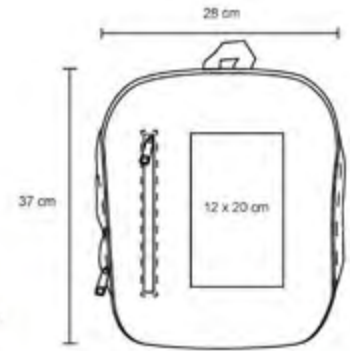

LISBOA

BL 087

Mochila de poliéster de compartimentos con cierres, 1 compartimento pequeño frontal, correas ajustables y asa.

MT Poliéster
M 28 x 37 cm
E 30 Pzas
MI 12 x 20 cm
TI Serigrafía / Bordado