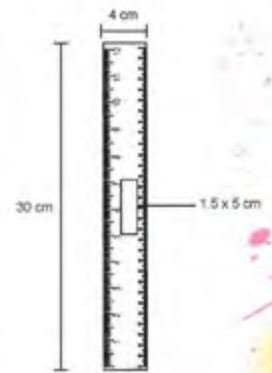

MT Plástico M 4 x 30 cm E 450 Pzas MI 1.5 x 5 cm TI Serigrafía / Tampografía