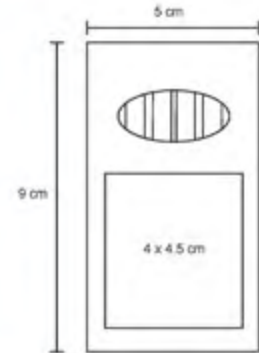

CLOOS

O 050

Caja con 5 crayolas.

- MT Cera / Cartón
- M 5 x 9 cm
- E 960 Pzas
- MI 4 x 4,5 cm
- TI Serigrafía / Tampografía