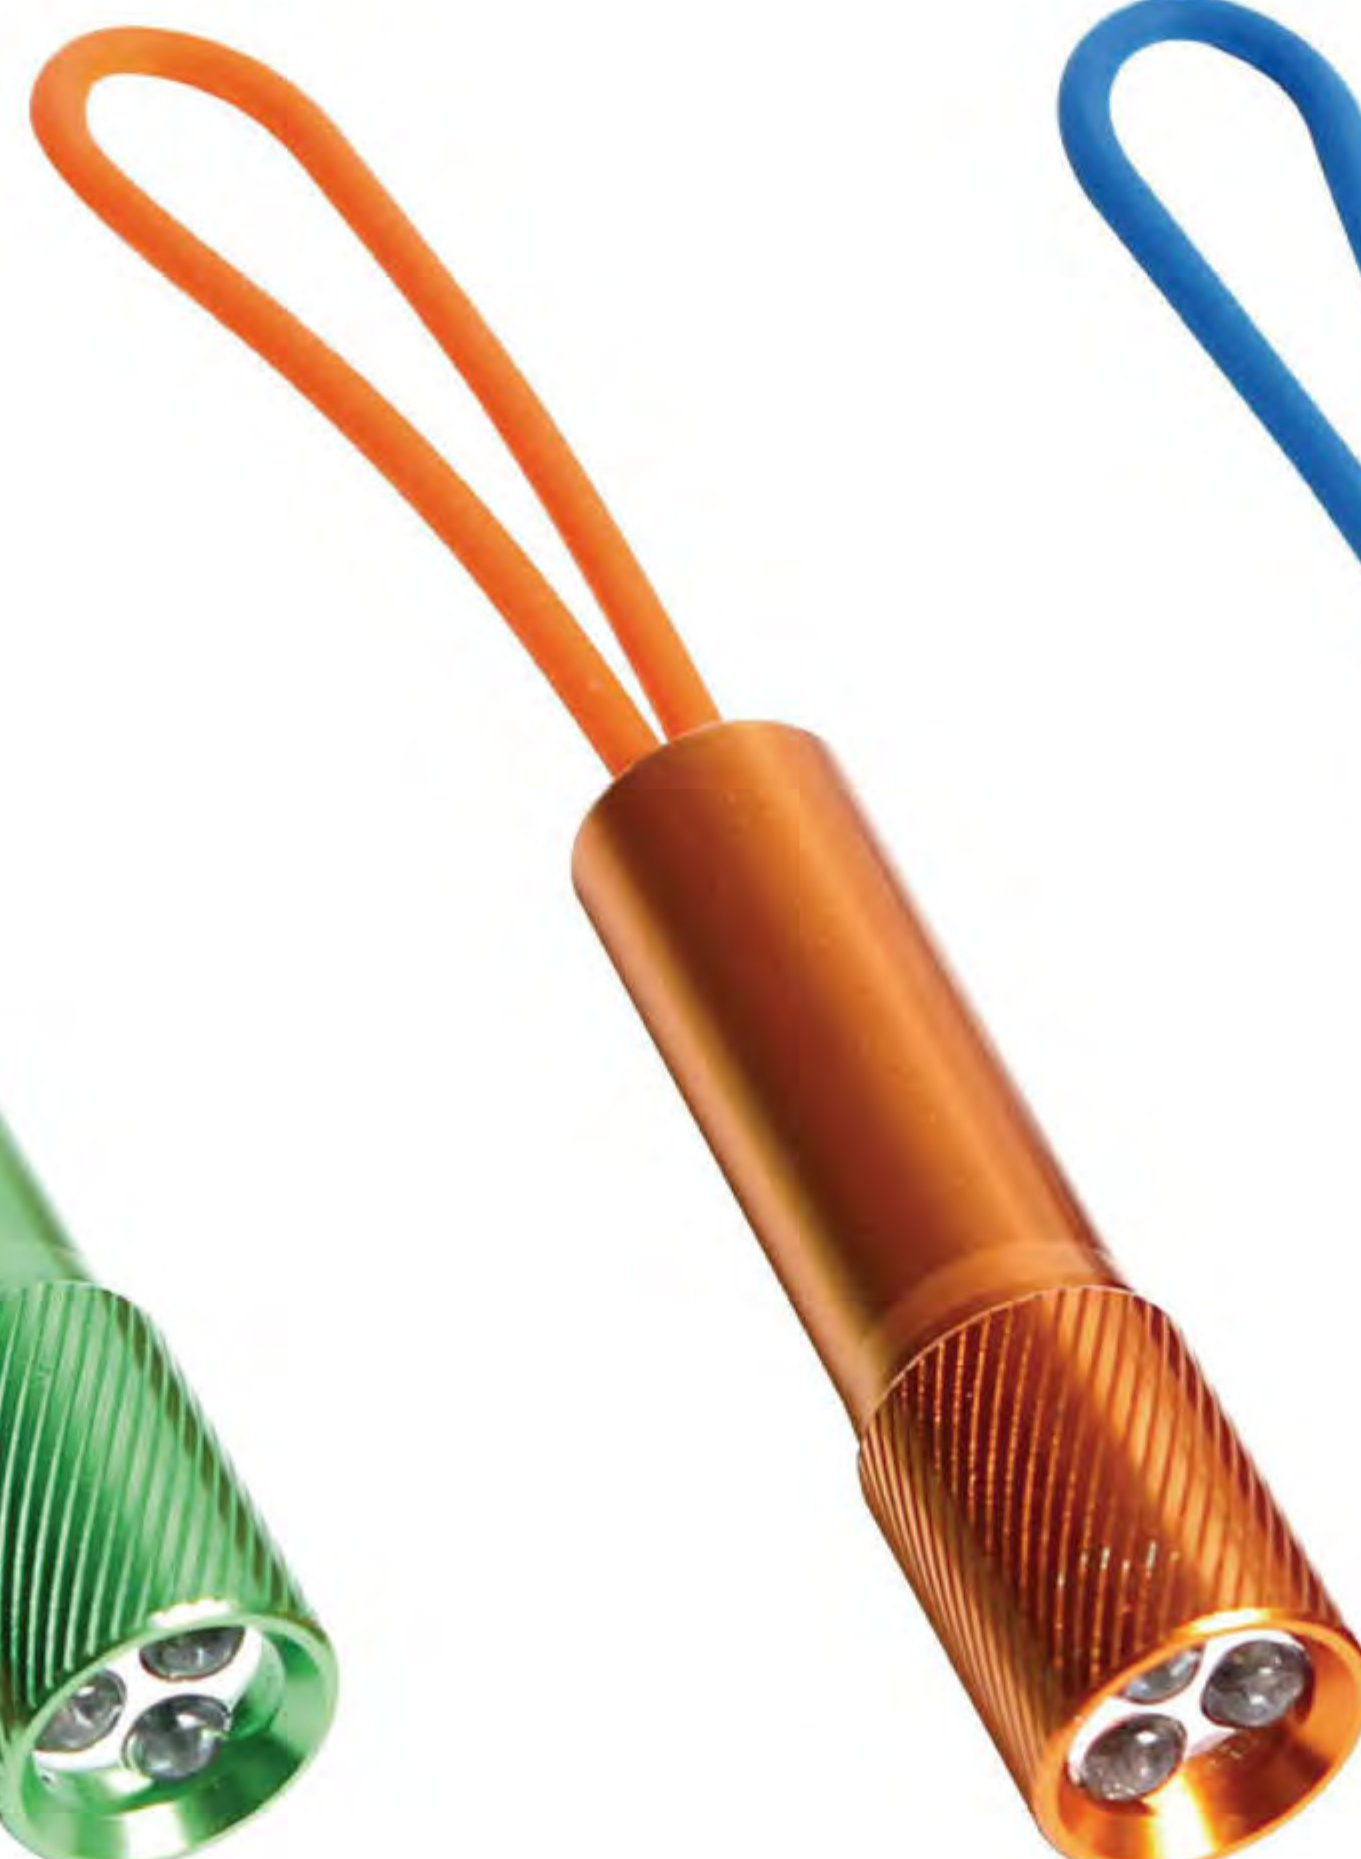

HE-036

LÁMPARA PADER

Medidas: 12.5x1.6 cm.

Área de impresión: 3x1 cm.

Impresión en tampografía o grabado láser.

LUZ

METAL

www.arteenpromocionda.com