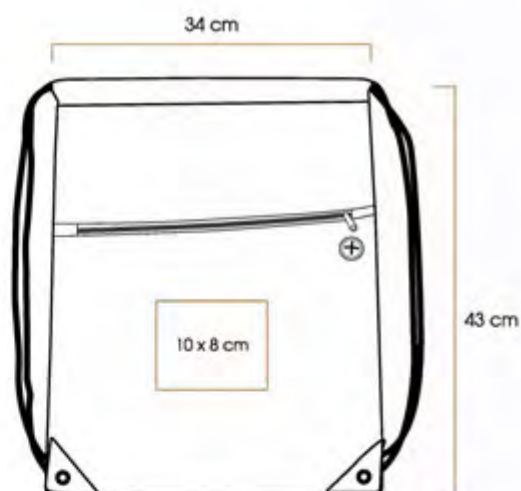

BLIDA

Mochila de poliéster 600D con dos compartimentos de cierre y bolsa lateral de malla.

Código 03 04

61159

Medidas: 28,0 x 45,0 x 16,0 cm
Método de impresión: Serigrafía, Bordado
Área de impresión: 10 x 8 cm

PIURA

Morral de poliéster 210D con cordón, arillo reforzado, bolsa con cierre y salida para audífonos.

Código 03 04 05

61157

Medidas: 34,0 x 43,0 x 0,4 cm

Método de impresión: Serigrafía

Área de impresión: 10 x 8 cm