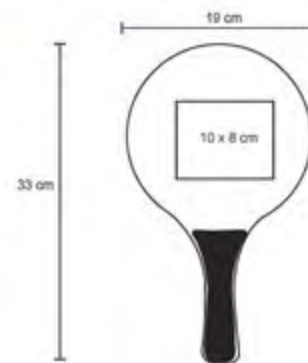

TL 007

Juego de raquetas de plástico y pelota.

- MT Plástico
- M 19 x 33 cm
- E 50 Pzas
- MI 10 x 8 cm
- TI Tampografía / Serigrafía

SQUISHY II

NUEVO

LP 18

Pelota squishy de poliuretano con aroma.

MT Poliuretano M 6.3 cm de Diámetro E 480 Pzas