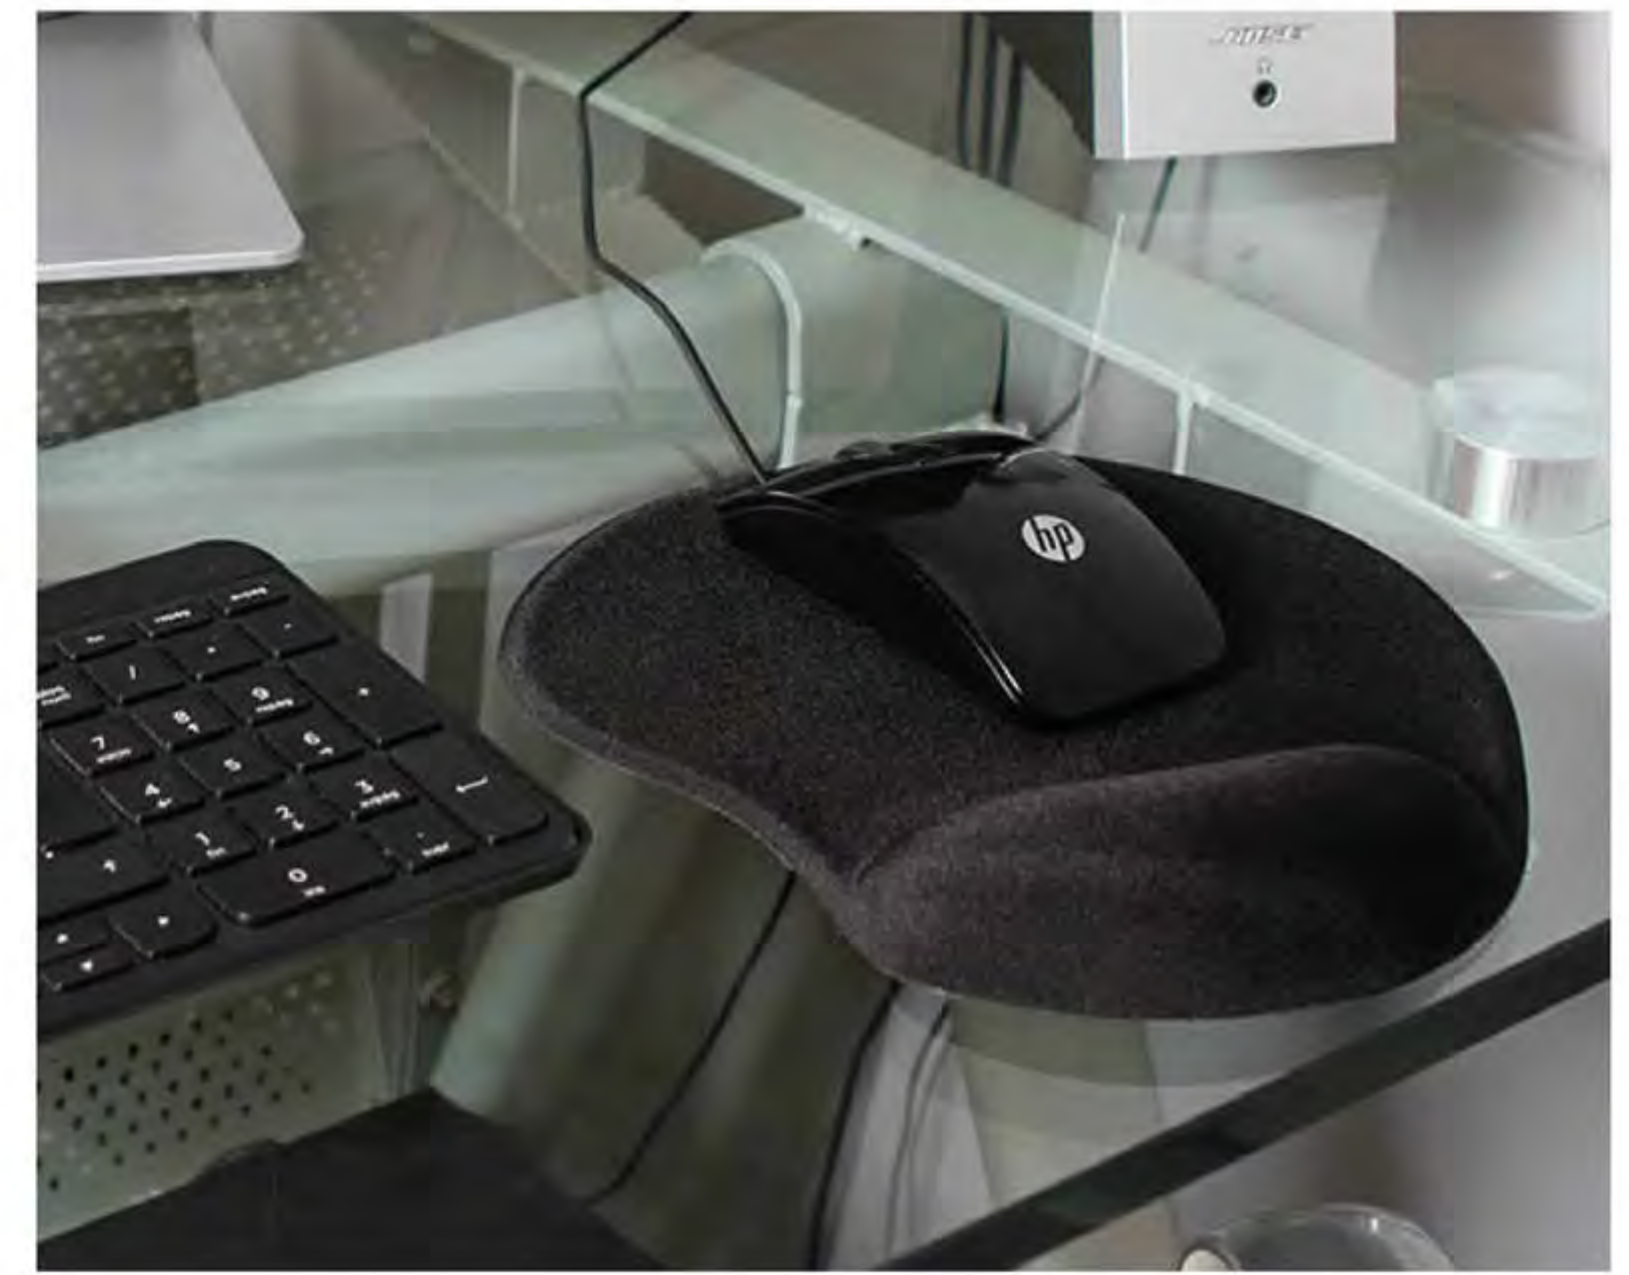

DK-067

MOUSE PAD SILICÓN

Medidas: 24x20.5 cm.

Área de impresión: 10x10 cm.

Impresión en serigrafía.

Mouse ergonómico con cubierta de tela y soporte de silicón para muñeca.