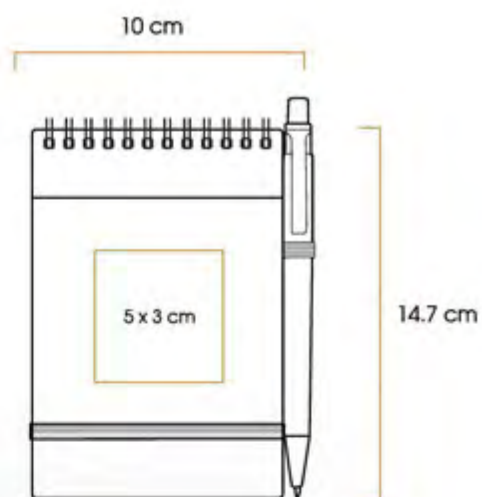

Área de impresión:

5 x 3 cm

PRAGA COLOR

Libreta con cubierta dura de PU, banda elástica, separador, 80 hojas rayadas.

Código 03 04 05 06 08 09 10 11 12

21984

Medidas: 8,9 x 14,0 x 1,5 cm

Método de impresión: Serigrafía, Termograbado

Área de impresión: 5 x 3 cm

KIEL COLOR

Libreta de cubierta dura de PU, banda elástica y separador con 80 hojas rayadas.

Código 04 05 09 77

23121

Medidas: 14 x 21,1 x 1,6 cm
Método de impresión: Serigrafía, Grabado Láser, Termograbado
Área de impresión: 5 x 3 cm

YEDA

Libreta con funda transparente de plástico para guardar notas y su teléfono celular. Cuenta con 80 hojas rayadas e incluye bolígrafo metálico.

Código 06

20377 

Medidas: 16,0 x 21,6 x 1,0 cm

Método de impresión: Serigrafía