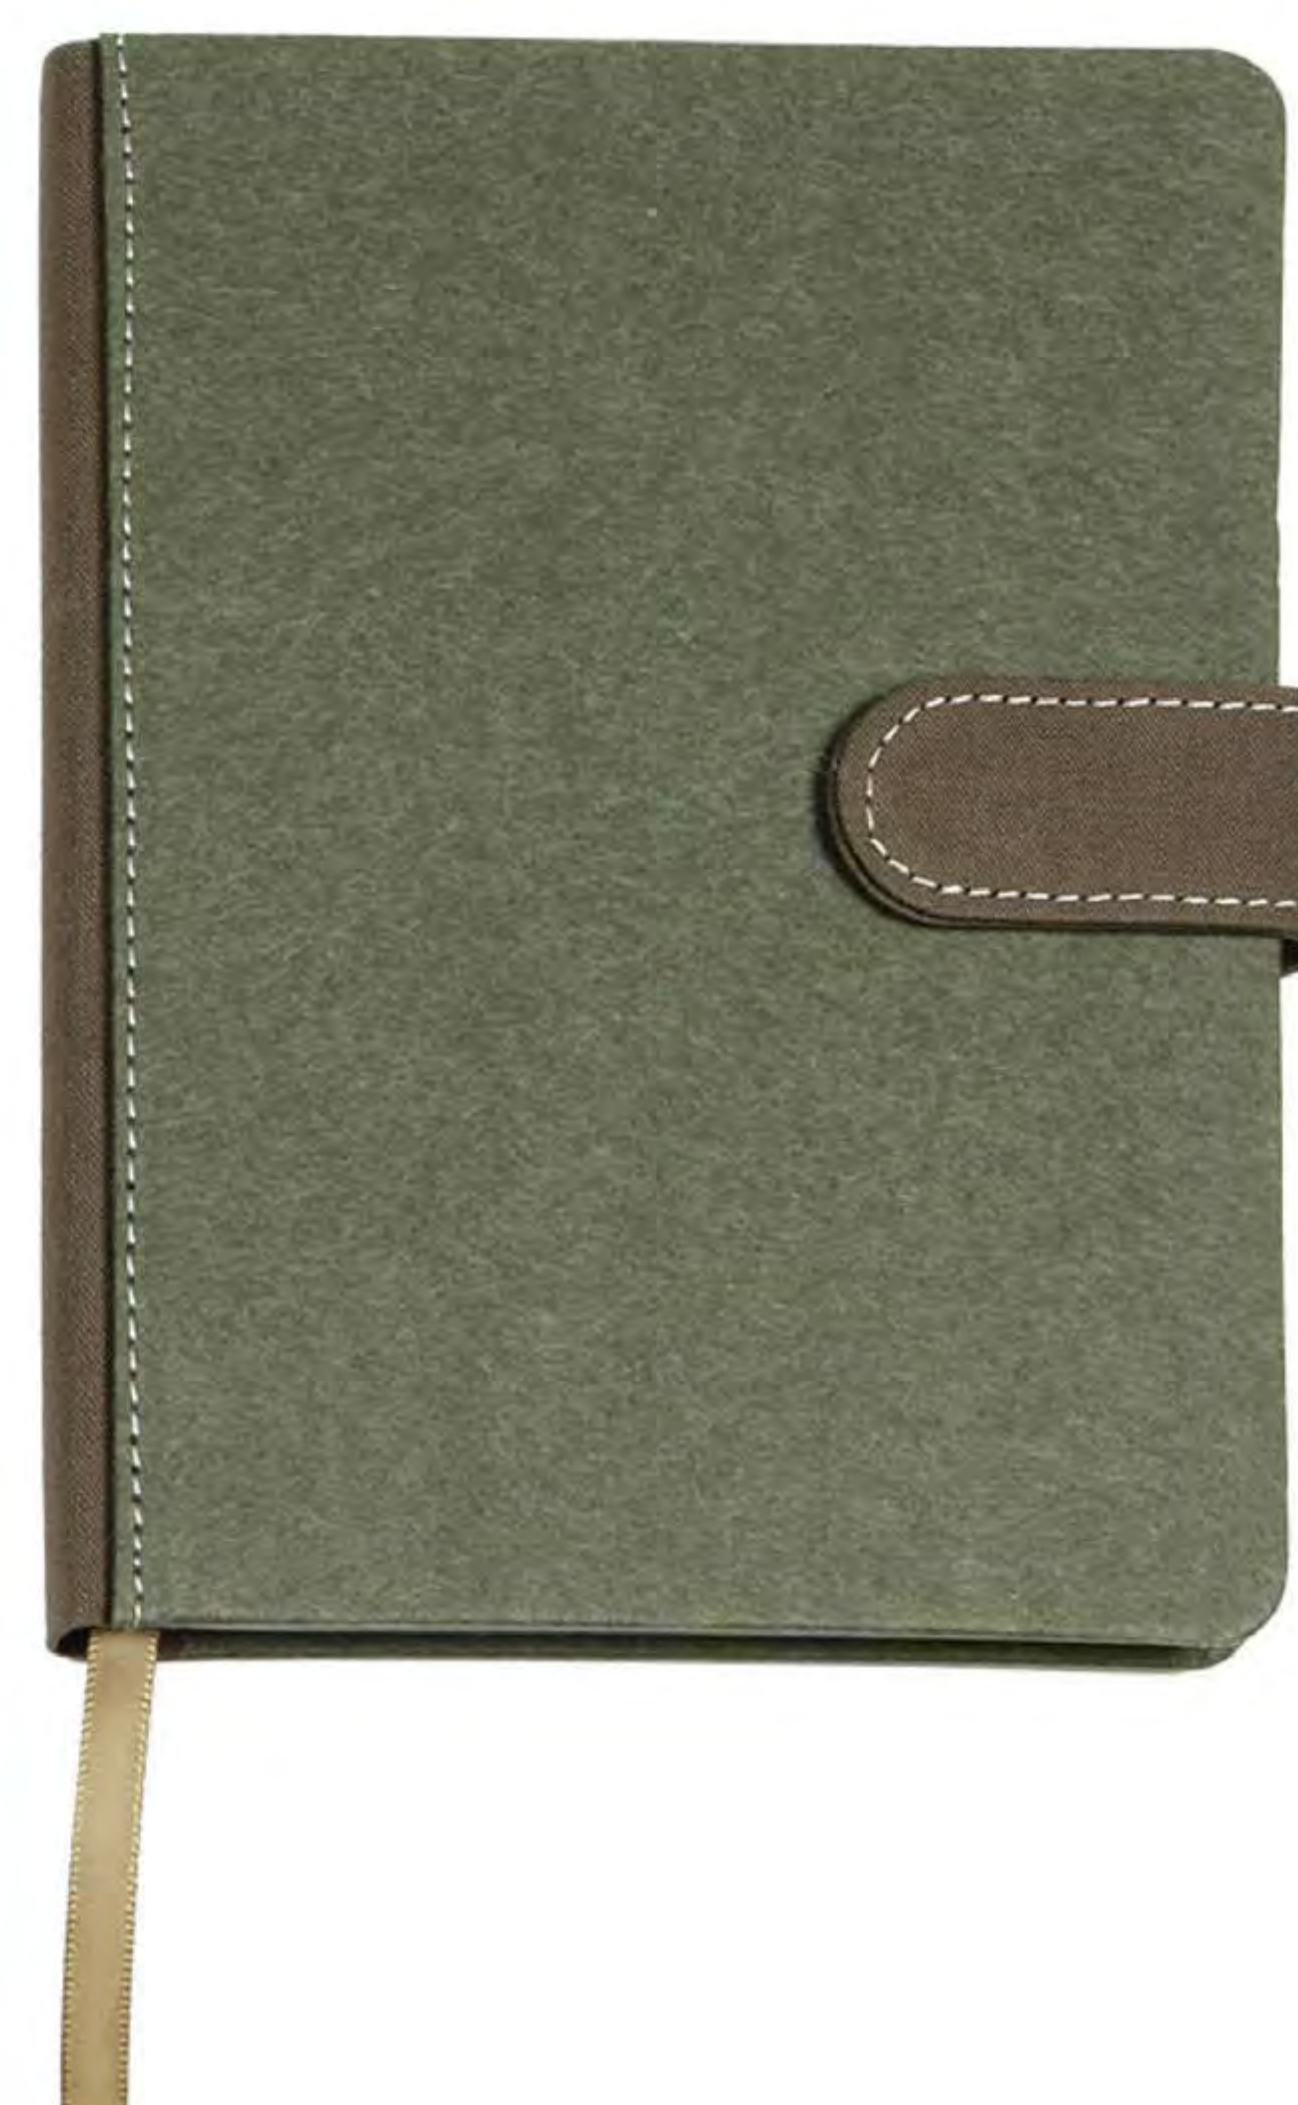

LB-040

LIBRETA BATH

Medidas: 17.3x13.7 cm.

Área de impresión: 5x10 cm.

Impresión en serigrafía.

www.arteenpromocionda.com