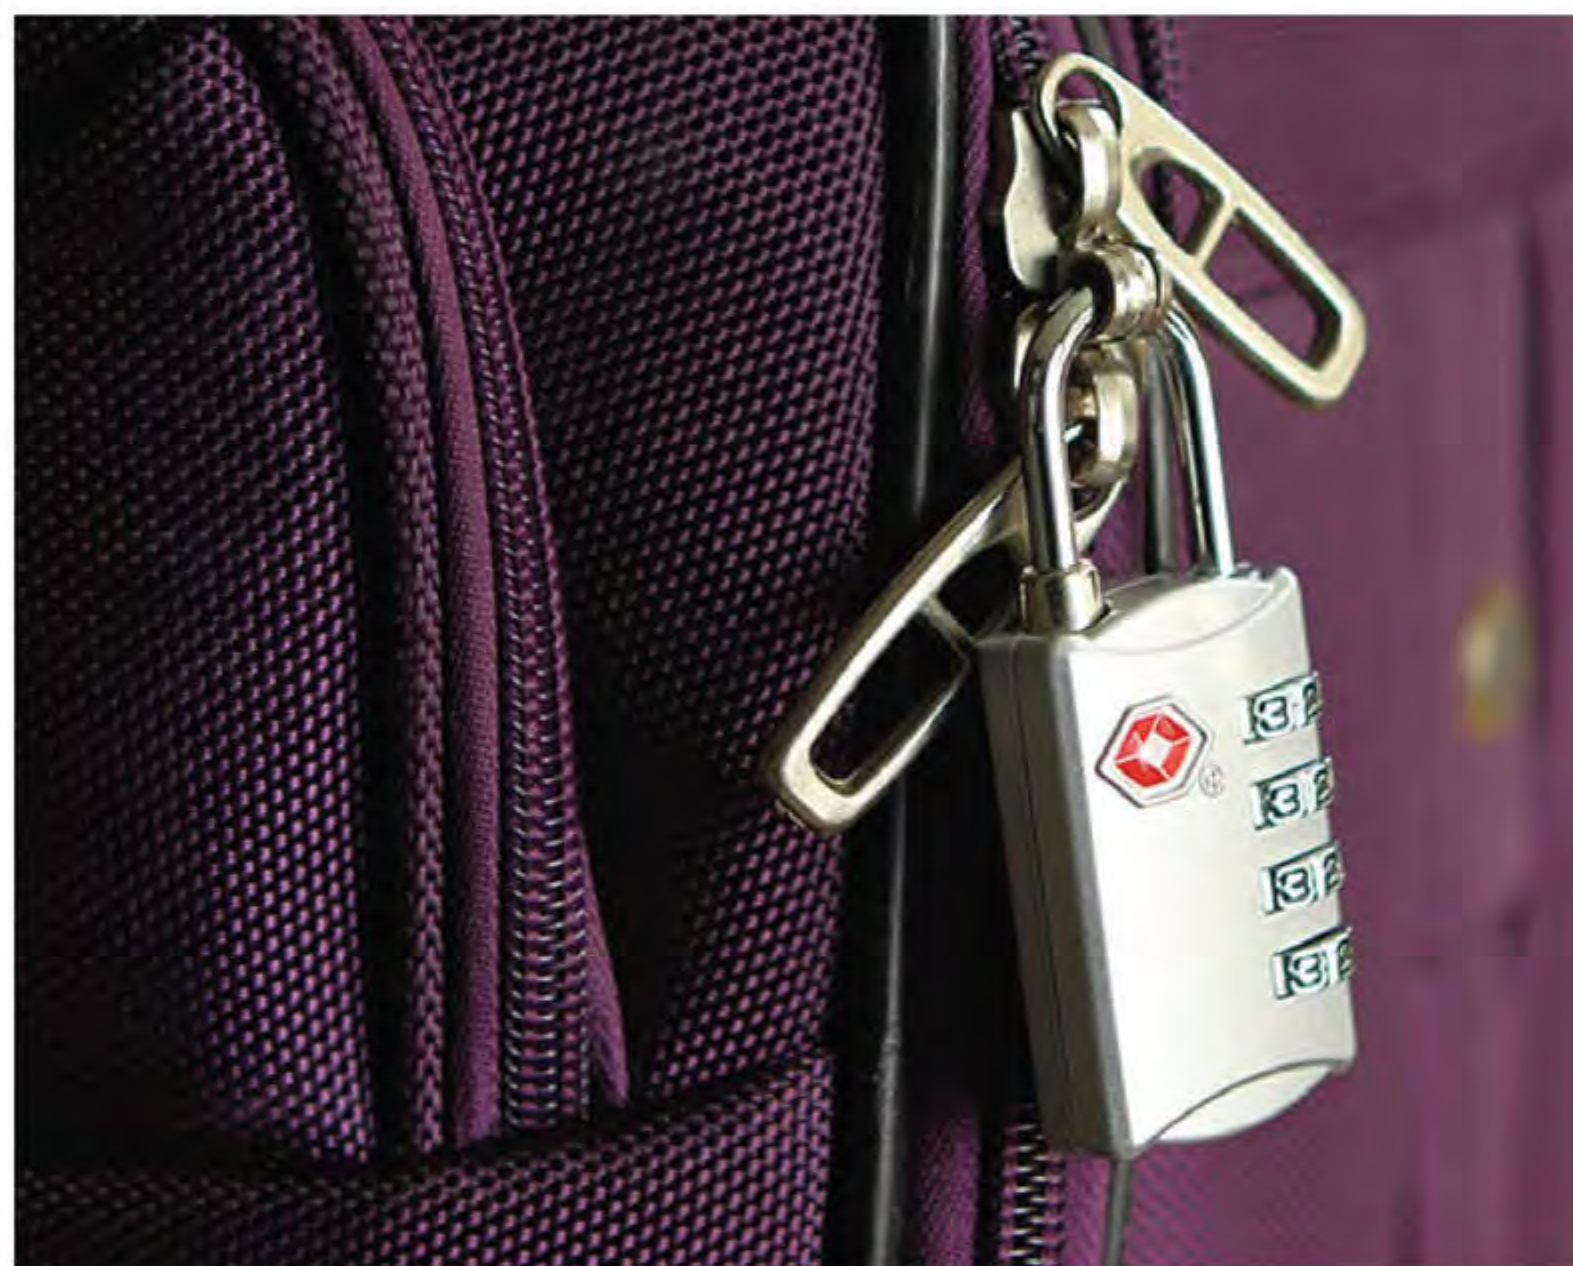

Impresión en serigrafía o tampografía.

Llavero fabricado en plástico multifunciones, con lámpara y 3 puntas diferentes de desarmador.

Candado metálico de combinación cuenta con certificado TSA (Agencia de Seguridad de Transporte) por lo que pueden ser abiertos y cerrados por agentes de la TSA sin tener que romper el candado. Los candados no necesitan de ninguna llave para funcionar, su combinación es fácil de programar y usa. Crea una combinación que no olvides de 10,000 posibles combinaciones. Incluye estuche individual.