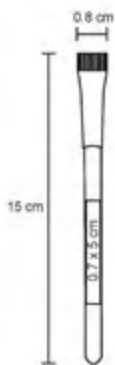

BALAM

BP 18173

NUEVO

Bolígrafo de cartón reciclado con tapa en forma de popote.

- MT Cartón
- M 0.8 x 15 cm
- E 1000 Pzas.
- MI 0.7 x 5 cm
- TI Serigrafía / Tampografía