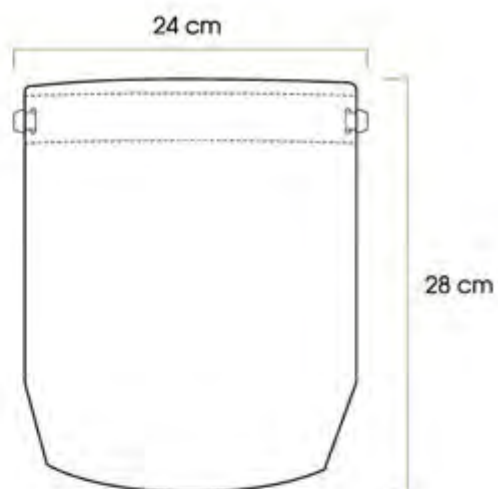

BLIDA

Mochila de poliéster 600D con dos compartimentos de cierre y bolsa lateral de malla.

Código 03 04

61159

Medidas: 28,0 x 45,0 x 16,0 cm
Método de impresión: Serigrafía, Bordado
Área de impresión: 10 x 8 cm

Gel antibacterian en botella de plástic, tapa flip top y capacidad de 60 ml.

Código 06

80601 

Medidas: 11 x Ø 3,1 cm

Método de impresión: Serigrafía

Área de impresión: 3 x 5,5 cm

CUBREBOCAS TRICAPA

Cubre bocas 3 capas plisado, cosido con elástico de sujeción (blanco o negro) fabricado con tela no tejida.

Código 01

80202 

Medidas: 17 x 8 cm

Método de impresión: -

Área de impresión: -

MASCARILLA PET G

Mascarilla ajustable de PET G Calibre 30, recomendada por la OMS como protección para reducir contagios.

Código 01

80401 

Medidas: 24 x 28 x 0,08 cm

Método de impresión: -

Área de impresión: -

DRI FIT 2 CAPAS BASICO

Cubre bocas fabricado con 2 capas de tela, compuesta de 1 capa externa de tela con tecnología Dri Fit y otra capa de tela Dri Fit con filtro de microfibra.