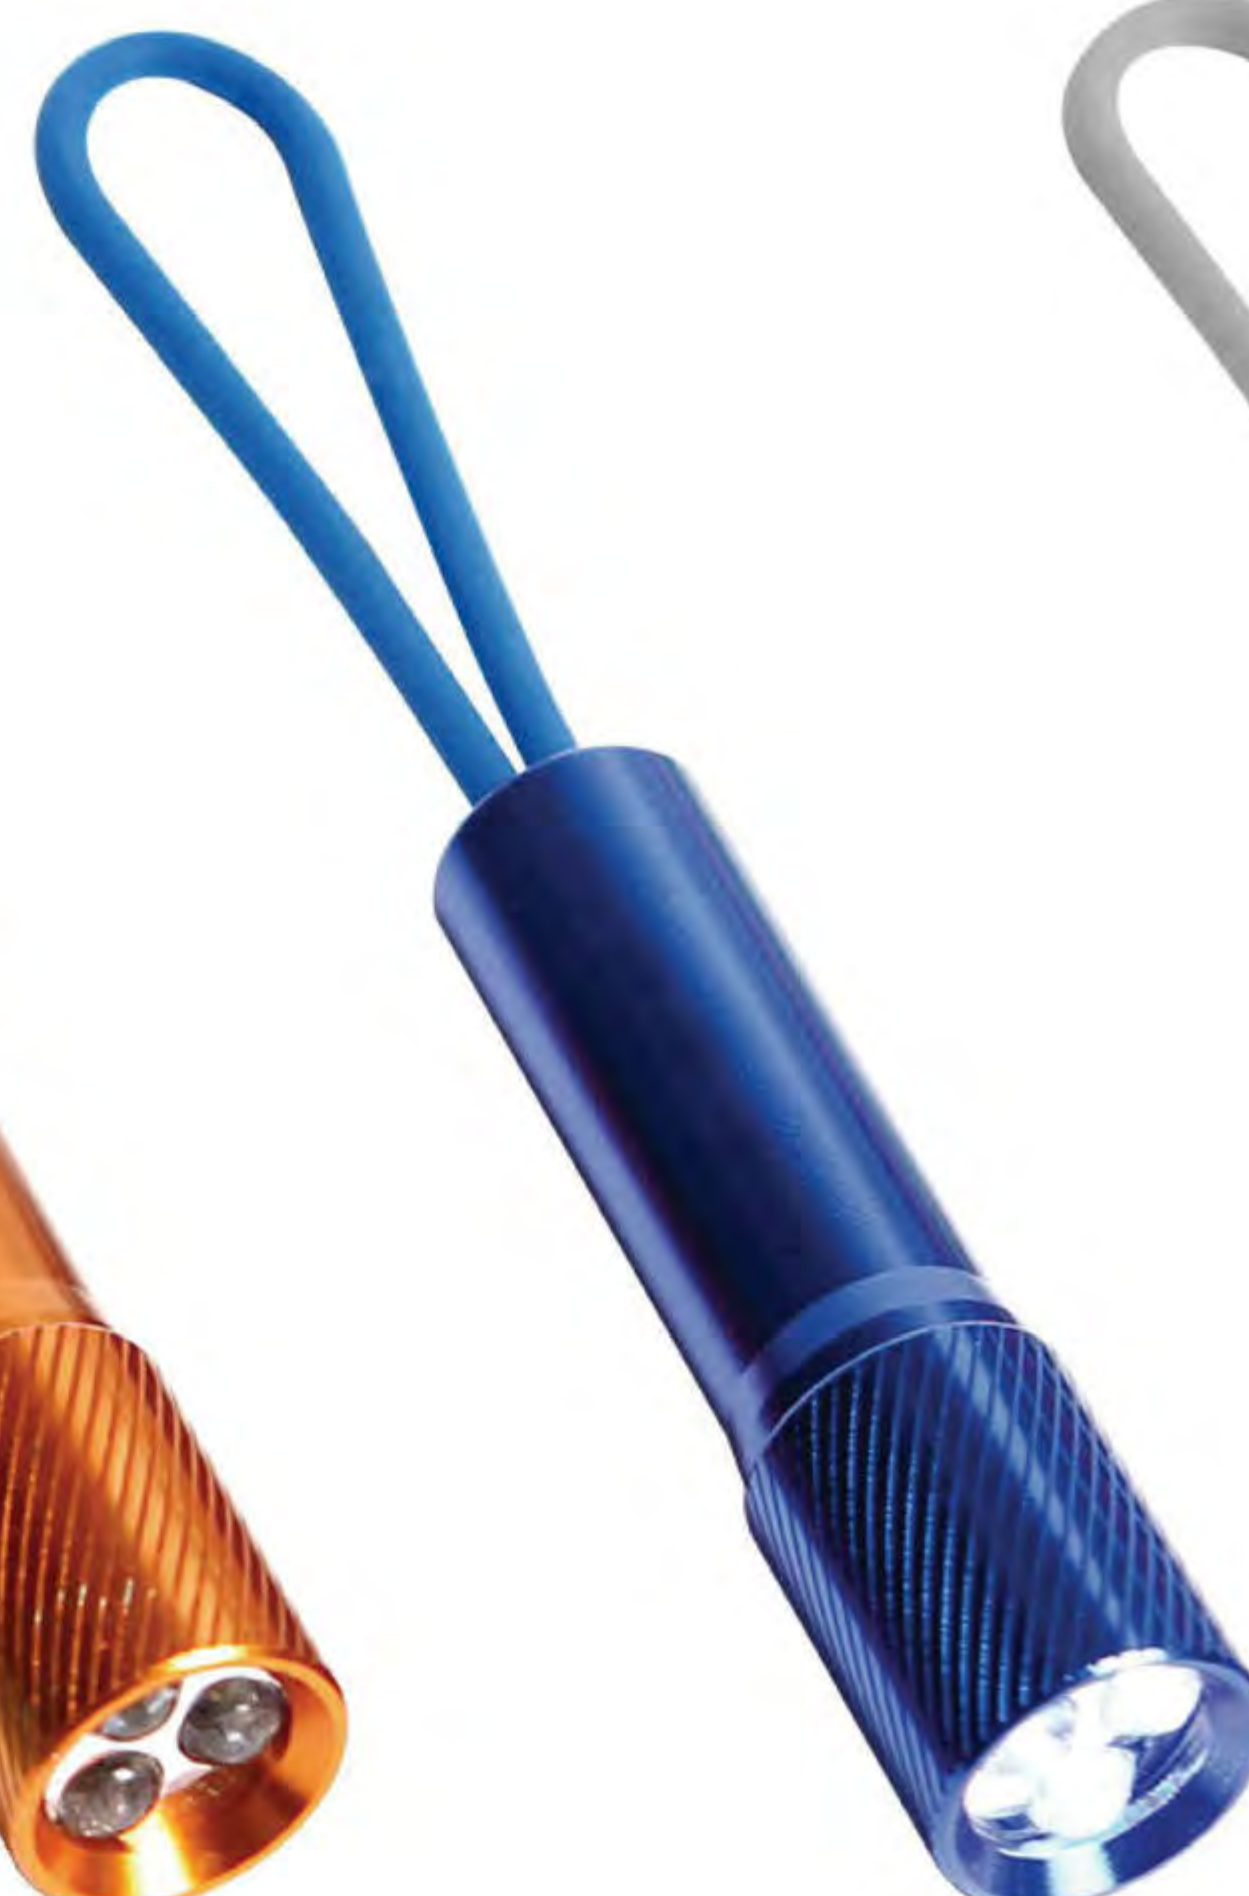

HE-036

LÁMPARA PADER

Medidas: 12.5x1.6 cm.

Área de impresión: 3x1 cm.

Impresión en tampografía o grabado láser.

LUZ

METAL

www.arteenpromocionda.com