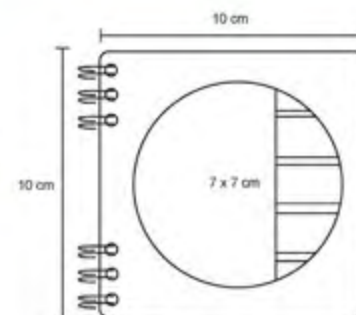

MINAL

LE 022

Mini libreta ecológica de cartón con arillo metálico, 5 tiras de banderas adheribles y 50 hojas blancas.

MT Cartón
M 10 x 10 cm
E 300 Pzas.
MI 7 x 7 cm
TI Serigrafía / Tampografía