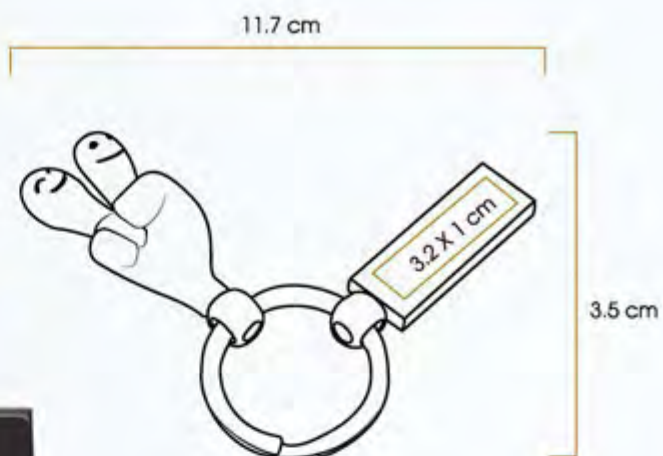

Código 03 04

10944

SMILE HANDS LLAVERO

Llavero con placa de metal y figura en diseños de SMILE HANDS fabricada en caucho.

Código 04 05 09 10 12 14 15

93425 

Medidas: 11,7 x 3,5 x 1,5 cm
Método de impresión: Grabado Láser
Área de impresión: 3,2 x 1 cm