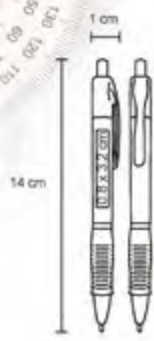

DUBLÍN

BP 2805

Bolígrafo de plástico con clip frozen y grip de goma.

- MT Plástico
- M 1x 14 cm
- E 1000 Pzas.
- MI 0.8 x 3.2 cm
- TI Serigrafía / Tampografía