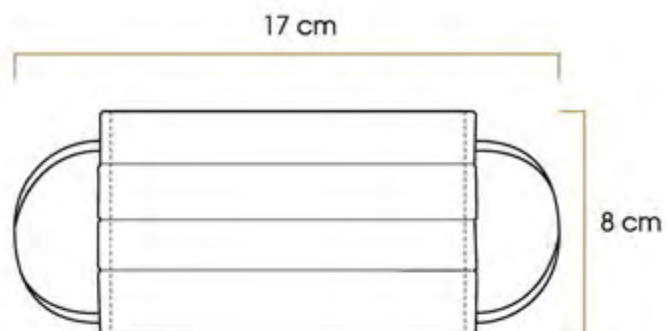

Gel antibacterian en botella de plástic, tapa flip top y capacidad de 60 ml.

Código 06

80601 

Medidas: 11 x Ø 3,1 cm

Método de impresión: Serigrafía

Área de impresión: 3 x 5,5 cm

CUBREBOCAS TRICAPA

Cubre bocas 3 capas plisado, cosido con elástico de sujeción (blanco o negro) fabricado con tela no tejida.

Código 01

80202 

Medidas: 17 x 8 cm

Método de impresión: -

Área de impresión: -

MASCARILLA PET G

Mascarilla ajustable de PET G Calibre 30, recomendada por la OMS como protección para reducir contagios.

Código 01