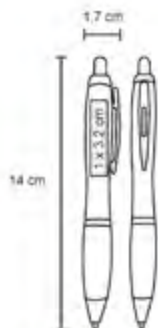

LONDON

BP 2173C

Bolígrafo de plástico traslúcido con clip metálico y grip de goma.

MT Plástico - M 17 x 14 cm - E 1000 Pzas - MI 1 x 3.2 cm - TI Tampografía / Serigrafía

Repuesto disponible en tinta azul