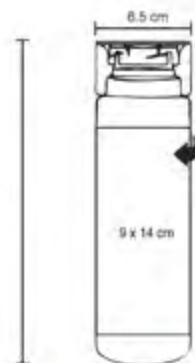

SPARK

NUEVO

T 131

Cilindro de plástico de color traslucido con tapa enroscable. Cap. 660 ml.

MT Plástico M 6.5 x 22 cm E 120 Pzas MI 9 x 14 cm TI Serigrafía / Tampografía

22 cm

TESLA

NUEVO