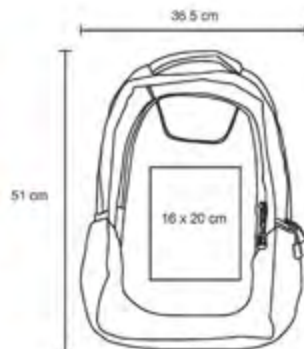

ALLEN

NUEVO

BL 082

Mochila de poliéster con bolsa principal frontal con cierre, 2 bolsas laterales, compartimento interno para laptop max de 16 pulgadas, asa superior, tirantes y correas ajustables.

MT Poliéster M 30 x 45 cm E 100 Pzas MI 18 x 15 cm TI Serigrafía / Bordado

LAPEN

BL 021

Mochila de 2 compartimentos con espacio para laptop max de 16 pulgadas, 2 bolsillos laterales de red y compartimento central con cierre y divisor interno. Respaldo y tirantes acolnados

MT Poliéster M 36,5 x 51 cm E 60 Pzas MI 16 x 20 cm TI Serigrafía / Bordado