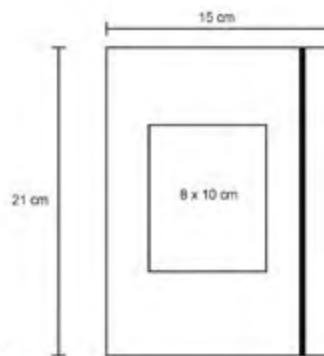

DUCK

BL 002

Morral ecológico con cordón

NUEVOS
COLORES

- MT Non woven
- M 33 x 41 cm
- E 500 Pzas
- MI 20 x 25 cm
- TI Serigrafía

ZOGO

LE 023

Set ecológico incluye block de notas con 40 hojas rayadas, sacapuntas, goma, 2 lápices, pluma y regla de madera.