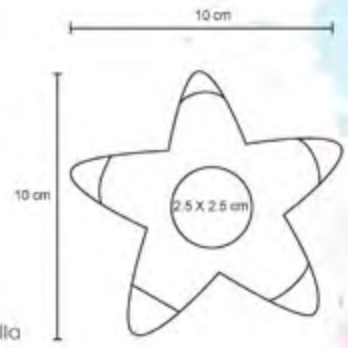

KAWAII

NUEVO

HP 19076W

Marcatextos de wheat straw (fibra de trigo) en forma de estrella con 5 puntas de colores.

MT Wheat Straw M 10 cm diámetro E 500 pzas MI 2.5 cm diámetro TI Tampografía

REGLA

O 041

Regla de plástico de 30 cm.

MT Plástico M 4 x 30 cm E 450 Pzas MI 1.5 x 5 cm TI Serigrafía / Tampografía

GOMA

O 014

Goma rectangular.

MT Goma M 4 x 3 cm E 152 Pzas MI 2 x 2 cm TI Serigrafía / Tampografía