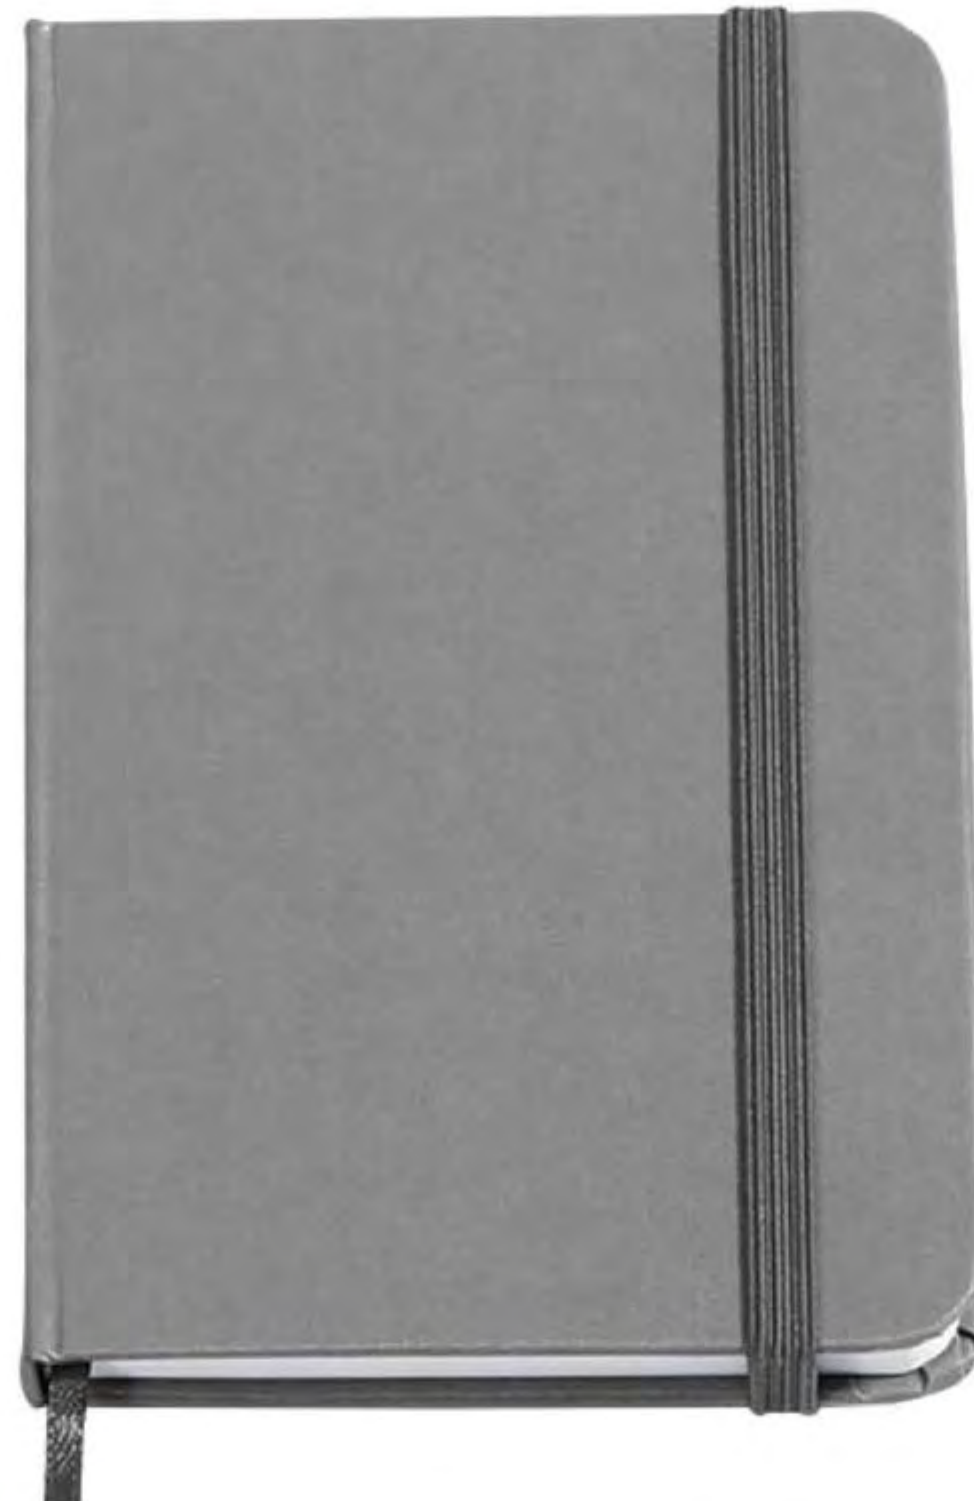

LB-031

LIBRETA LUPUS

Medidas: 14x9 cm.

Área de impresión: 3x6 cm.

Impresión en serigrafía.

Libreta de bolsillo con 80 hojas de raya, fabricada en cirpiel, separador de hojas y resorte sujetador de pastas. No incluye pluma.

C
CURPIEL

www.arteenpromocionda.com