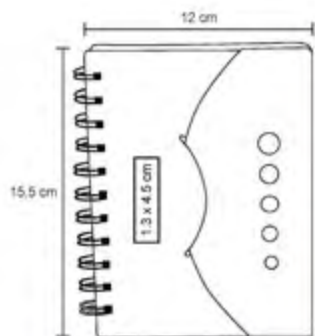

YOKER

LE 005

Libreta de papel reciclado, espiral metálica, notas adhesivas y bolígrafo.

MT Cartón
M 12 x 15.5 cm
E 100 Pzas.
MI 1.3 x 4.5 cm
TI Serigrafía

BOSTON

LE 001