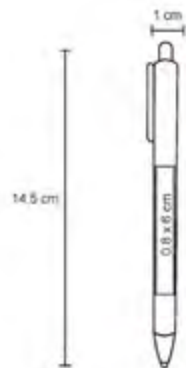

KEY

BP 5143B

Bolígrafo de plástico con mecanismo retráctil, punta de color y cordón.

MT Plástico M 1 x 13.5 cm E 1000 Pzas. MI 0.8 x 5 cm TI Serigrafía / Tampografía

Repuesto disponible en tinta azul

MALAGA