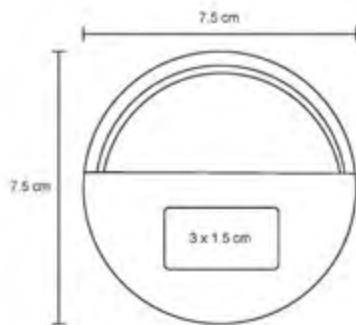

BRENDEL

SO 053

Audifonos de conexión de 3.5 mm. Incluye estuche de plástico que se convierte en soporte para celular.

MT Plástico

M 7.5 X 7.5 cm

E 600 Pzas

MI 3 x 1.5 cm

TI Tampografía