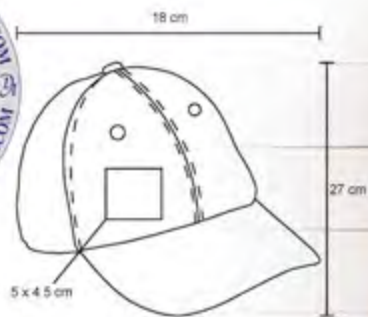

SUN

BL 090

NUEVO

Gorra de poliéster con malla en la parte de atrás, 6 gajos y broche de plástico ajustable.

- **MT** Poliéster
- **M** 18 x 27 cm
- **E** 300 Pzas
- **MI** 5 x 4.5 cm
- **TI** Serigrafía / Bordado

LEVIN

BL 010

Gorra trucker en poliéster con visera de algodón, frente acolchado y gajos de malla, banda ajustable en plástico.

- **MT** Poliéster
- **M** 58 Circunferencia
- **E** 240 Pzas
- **MI** 11 x 9 cm
- **TI** Sublimación Serigrafía / Bordado