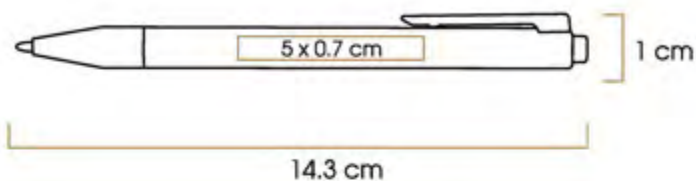

TOK

Bolígrafo plástico con mecanismo retráctil, terminado soft touch y tinta de baja viscosidad.

Medidas: 14,3 X Ø 1 cm
Método de impresión: Serigrafía
Área de impresión: 5 X 0,7 cm

Código 03 04 05 06

11129