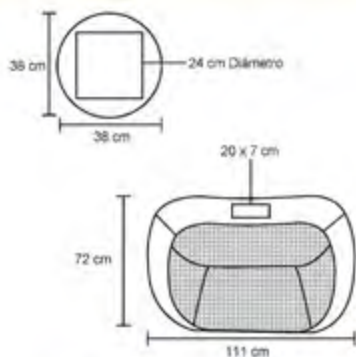

MT Plástico / Silicona
 M 5 X 8 cm
 E 600 Pzas
 MI 2.5 X 2.5 cm
 TI Tampografía

IKER

NUEVO

TL 011

Portería plegable de poliéster con broches de velcro, 4 asas y 4 estacas de metal para sujetarla, incluye funda para guardar con cierre y asas.