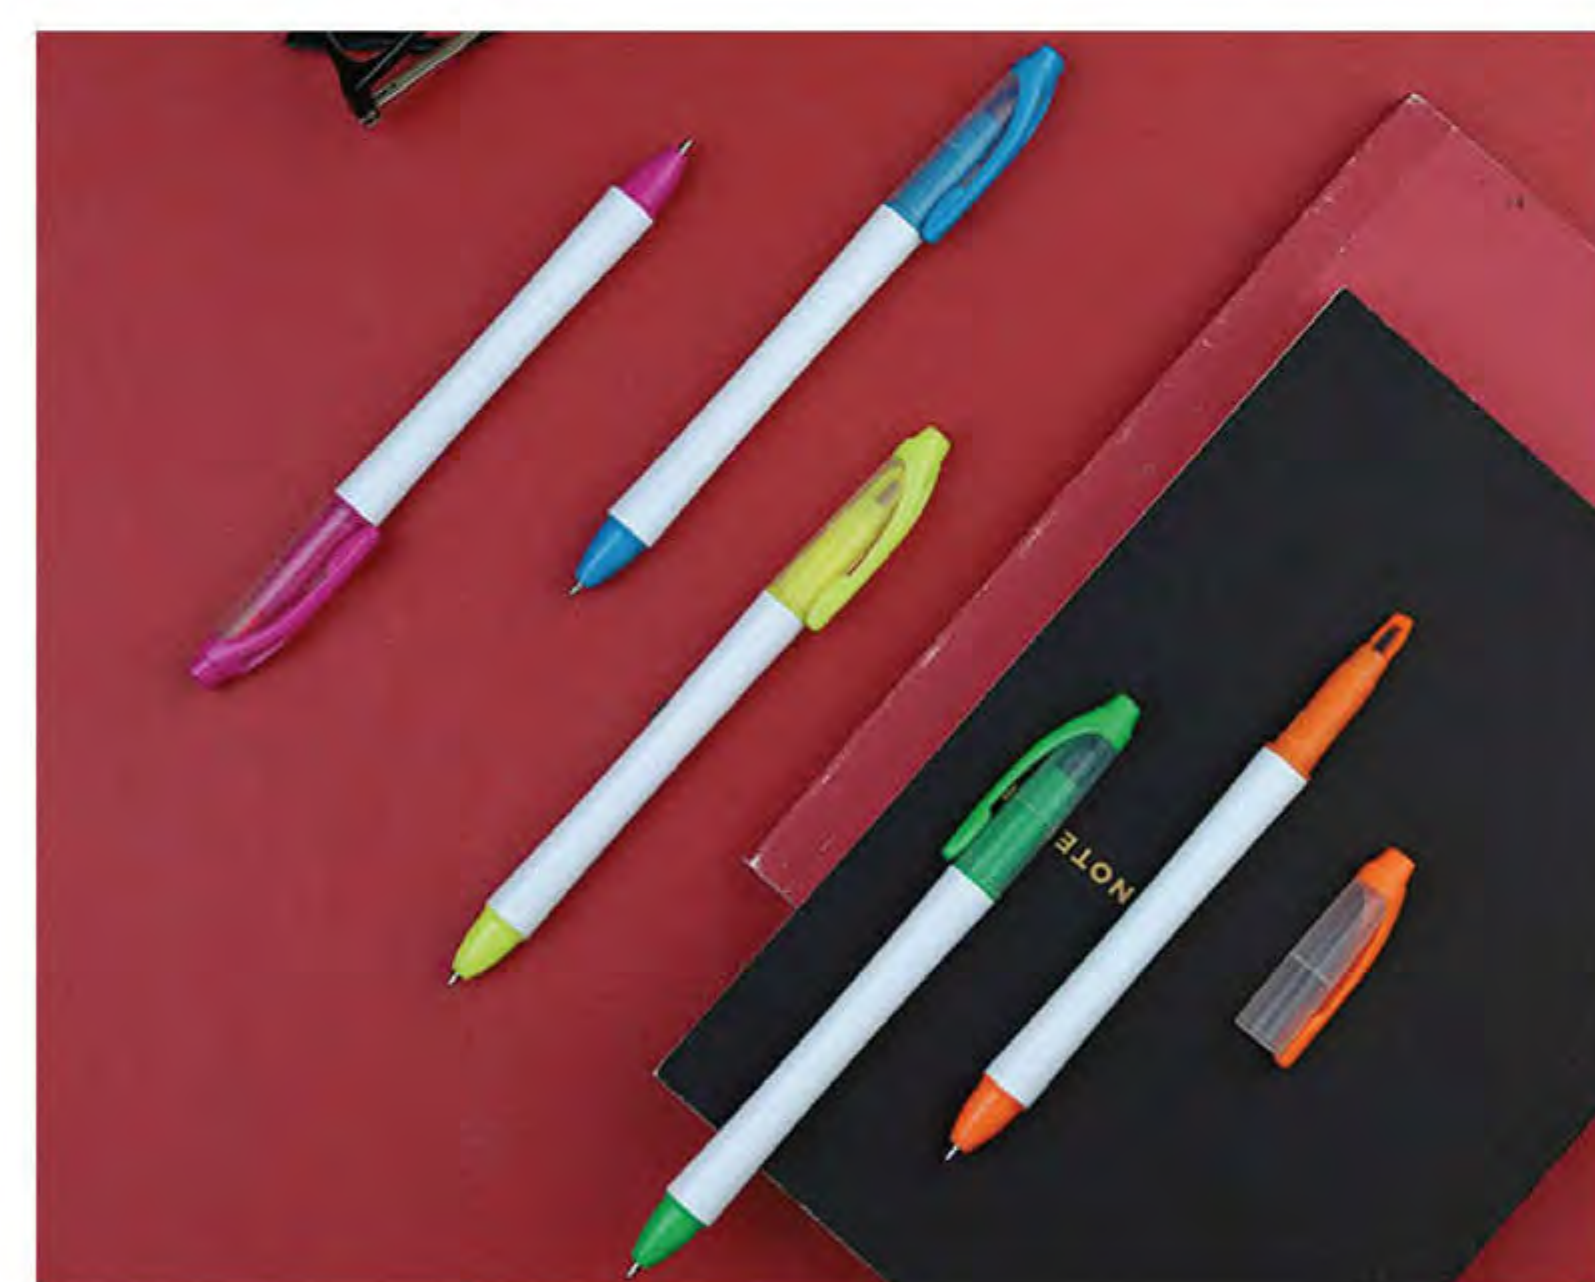

P
PLÁSTICO

Bolígrafo 2 en 1 con marca textos; barril plástico color blanco, tapa en la parte superior translúcida con detalles de color en clip y punta. Tinta de escritura negra.

BL-153

BOLÍGRAFO SURABAYA