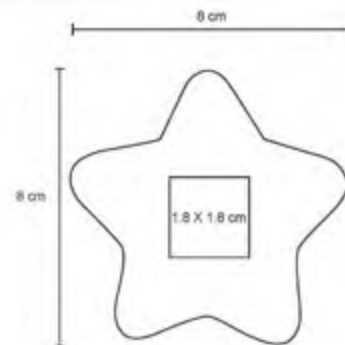

ESTRELLA

LP 12

Pelota antiestrés en forma de estrella.

1. **MT** Poliuretano   **M** 8 x 8 cm   **E** 250 Pzas.
   MI 1,8 x 1,8 cm   **TI** Tampografía