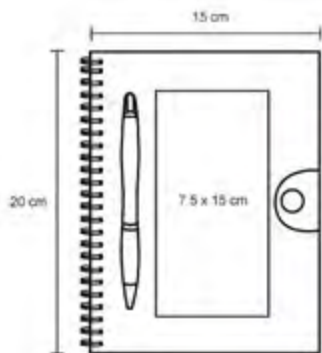

Mini libreta de plástico, pasta dura y bolígrafo.
Con 80 hojas rayadas.

MT Plástico M 10 x 11 cm E 300 Pzas

MI 4.5 x 7 cm TI Serigrafía / Tarpografía

SPIRIT

O 003

Libreta con cubierta de plástico, espiral metálica y bolígrafo.