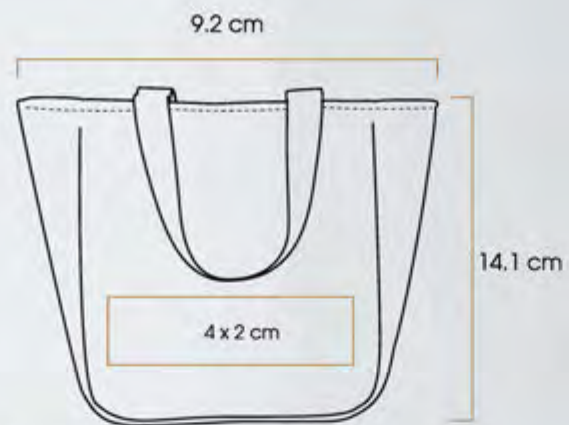

YEDA

Libreta con funda transparente de plástico para guardar notas y su teléfono celular. Cuenta con 80 hojas rayadas e incluye bolígrafo metálico.

Código 06

20377 

Medidas: 16,0 x 21,6 x 1,0 cm

Método de impresión: Serigrafía

Área de impresión: 5 x 3 cm

MARBELLA

Lonchera tipo bolsa de poliéster 600D con forro interior plastificado refringente, botón de cierre magnético y asas sujetables.

Código 07 11 14

64826 

Medidas: 23 x 25 x 10 cm
 Método de impresión: Serigrafía, Bordado
 Área de impresión: 14 x 6 cm

BLIDA

Mochila de poliéster 600D con dos compartimentos de cierre y bolsa lateral de malla.

Código 03 04

61159

Medidas: 28,0 x 45,0 x 16,0 cm
Método de impresión: Serigrafía, Bordado
Área de impresión: 10 x 8 cm