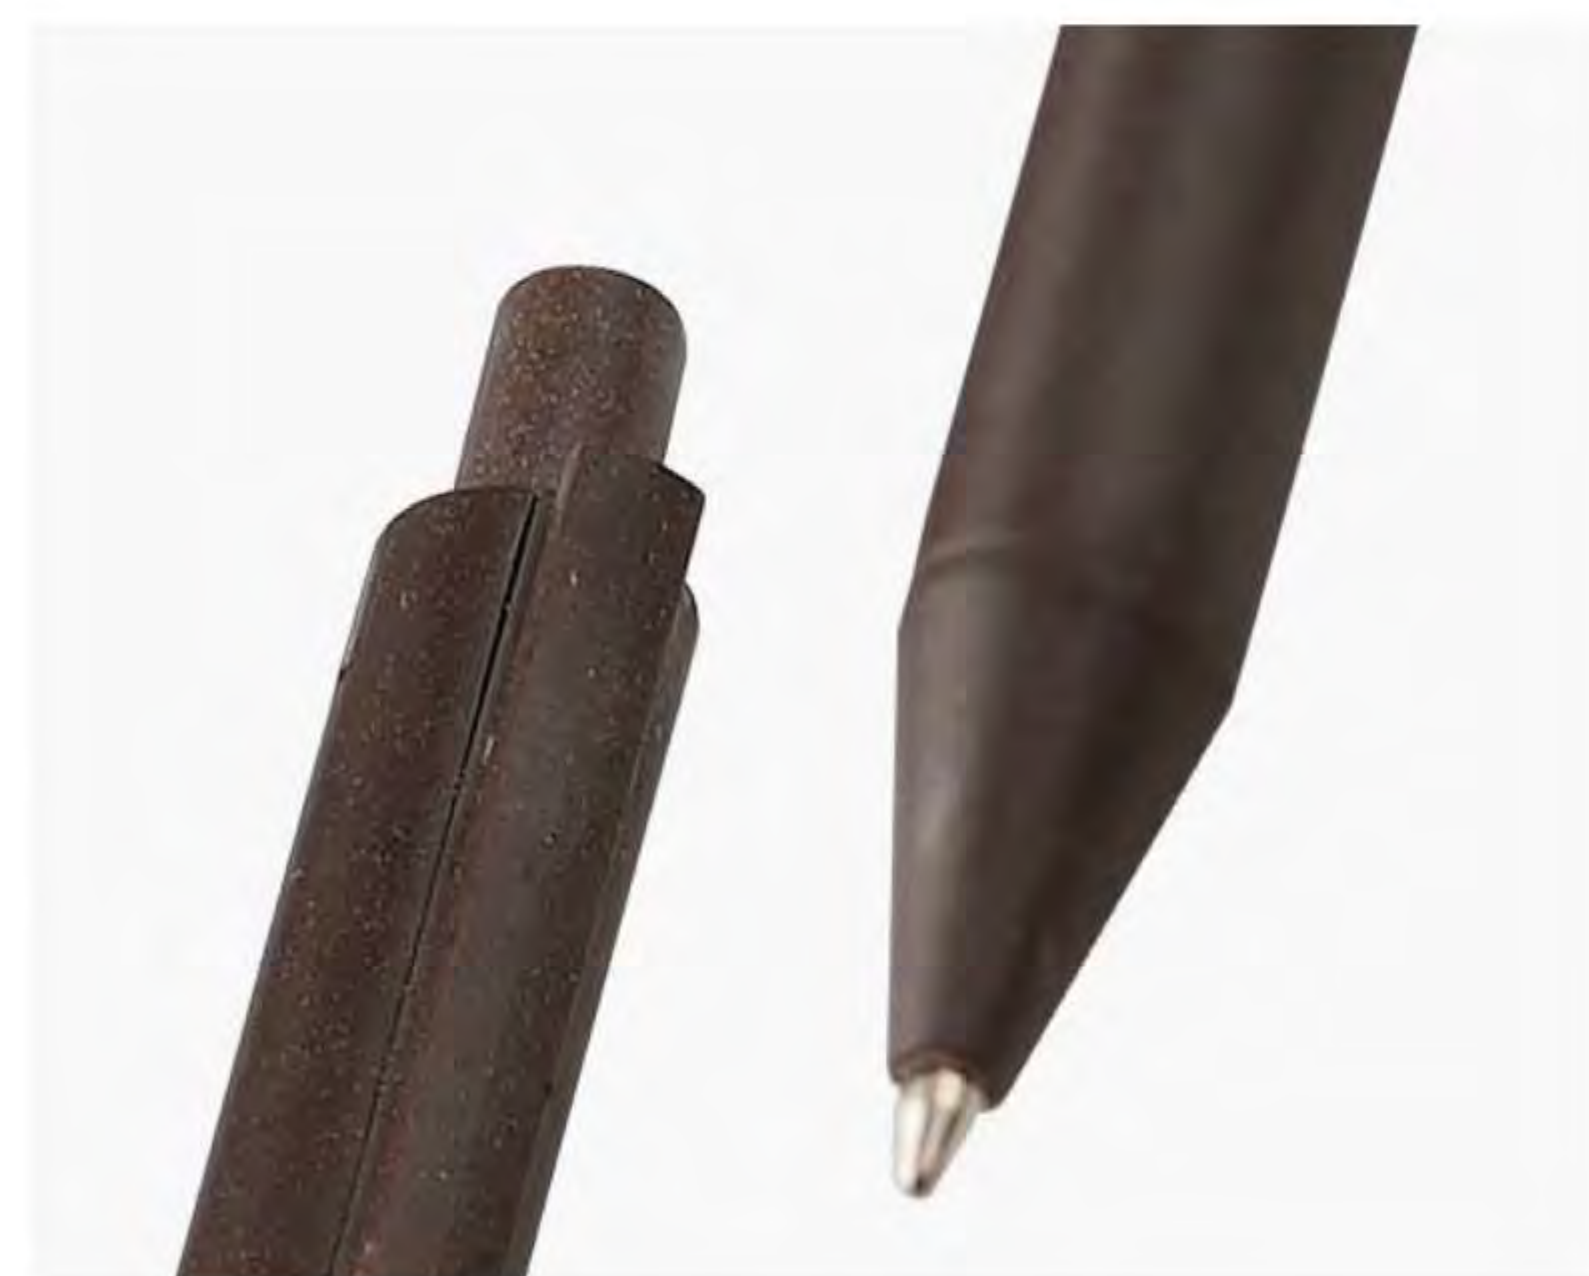

DK-091

SET ISIRO

Medidas: Caja: 16.5x3.3 cm.

Área de impresión: Caja: 14x2.5 cm.
Impresión en serigrafía o tampografía.

Set escolar fabricado en 60% plástico ABS y 40% fibra de cascara de café, incluye regla de 15 cm, lapicero, bolígrafo con tinta negra y goma, todo en un estuche fabricado en el mismo material ecológico.