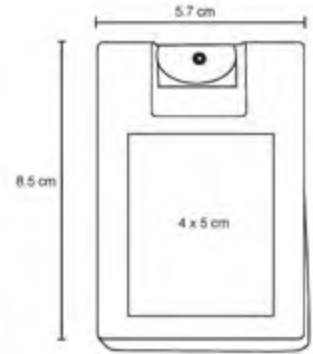

AEROMEXICO.

GELA

NUEVO

CP 053

Gel antibacterial en spray con recipiente de plástico. Cap. 20 ml.

MT Plástico
M 5.7 x 8.5 cm
E 1,000 Pzas
MI 4 x 5 cm
TI Serigrafía / Tampografía

KETZI

CP 019

Gel antibacterial en botella de plástico con funda de silicona Cap. 40 ml

MT Plástico / Silicona
M 5 X 8 cm
E 600 Pzas
MI 2.5 X 2.5 cm
TI Tampografía