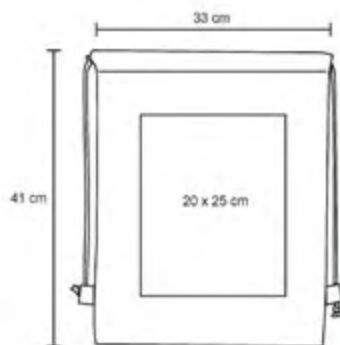

MT Yute **M** 30.5 x 30.5 cm **E** 50 Pzas **MI** 19 x 19 cm **TI** Serigrafía / Bordada

AKUMAL

BL 062

Morral de algodón, cosido.

NUEVO

MT Algodón **M** 32.5 x 40 cm **E** 300 Pzas. **MI** 20 x 21 cm **TI** Serigrafía / Bordado