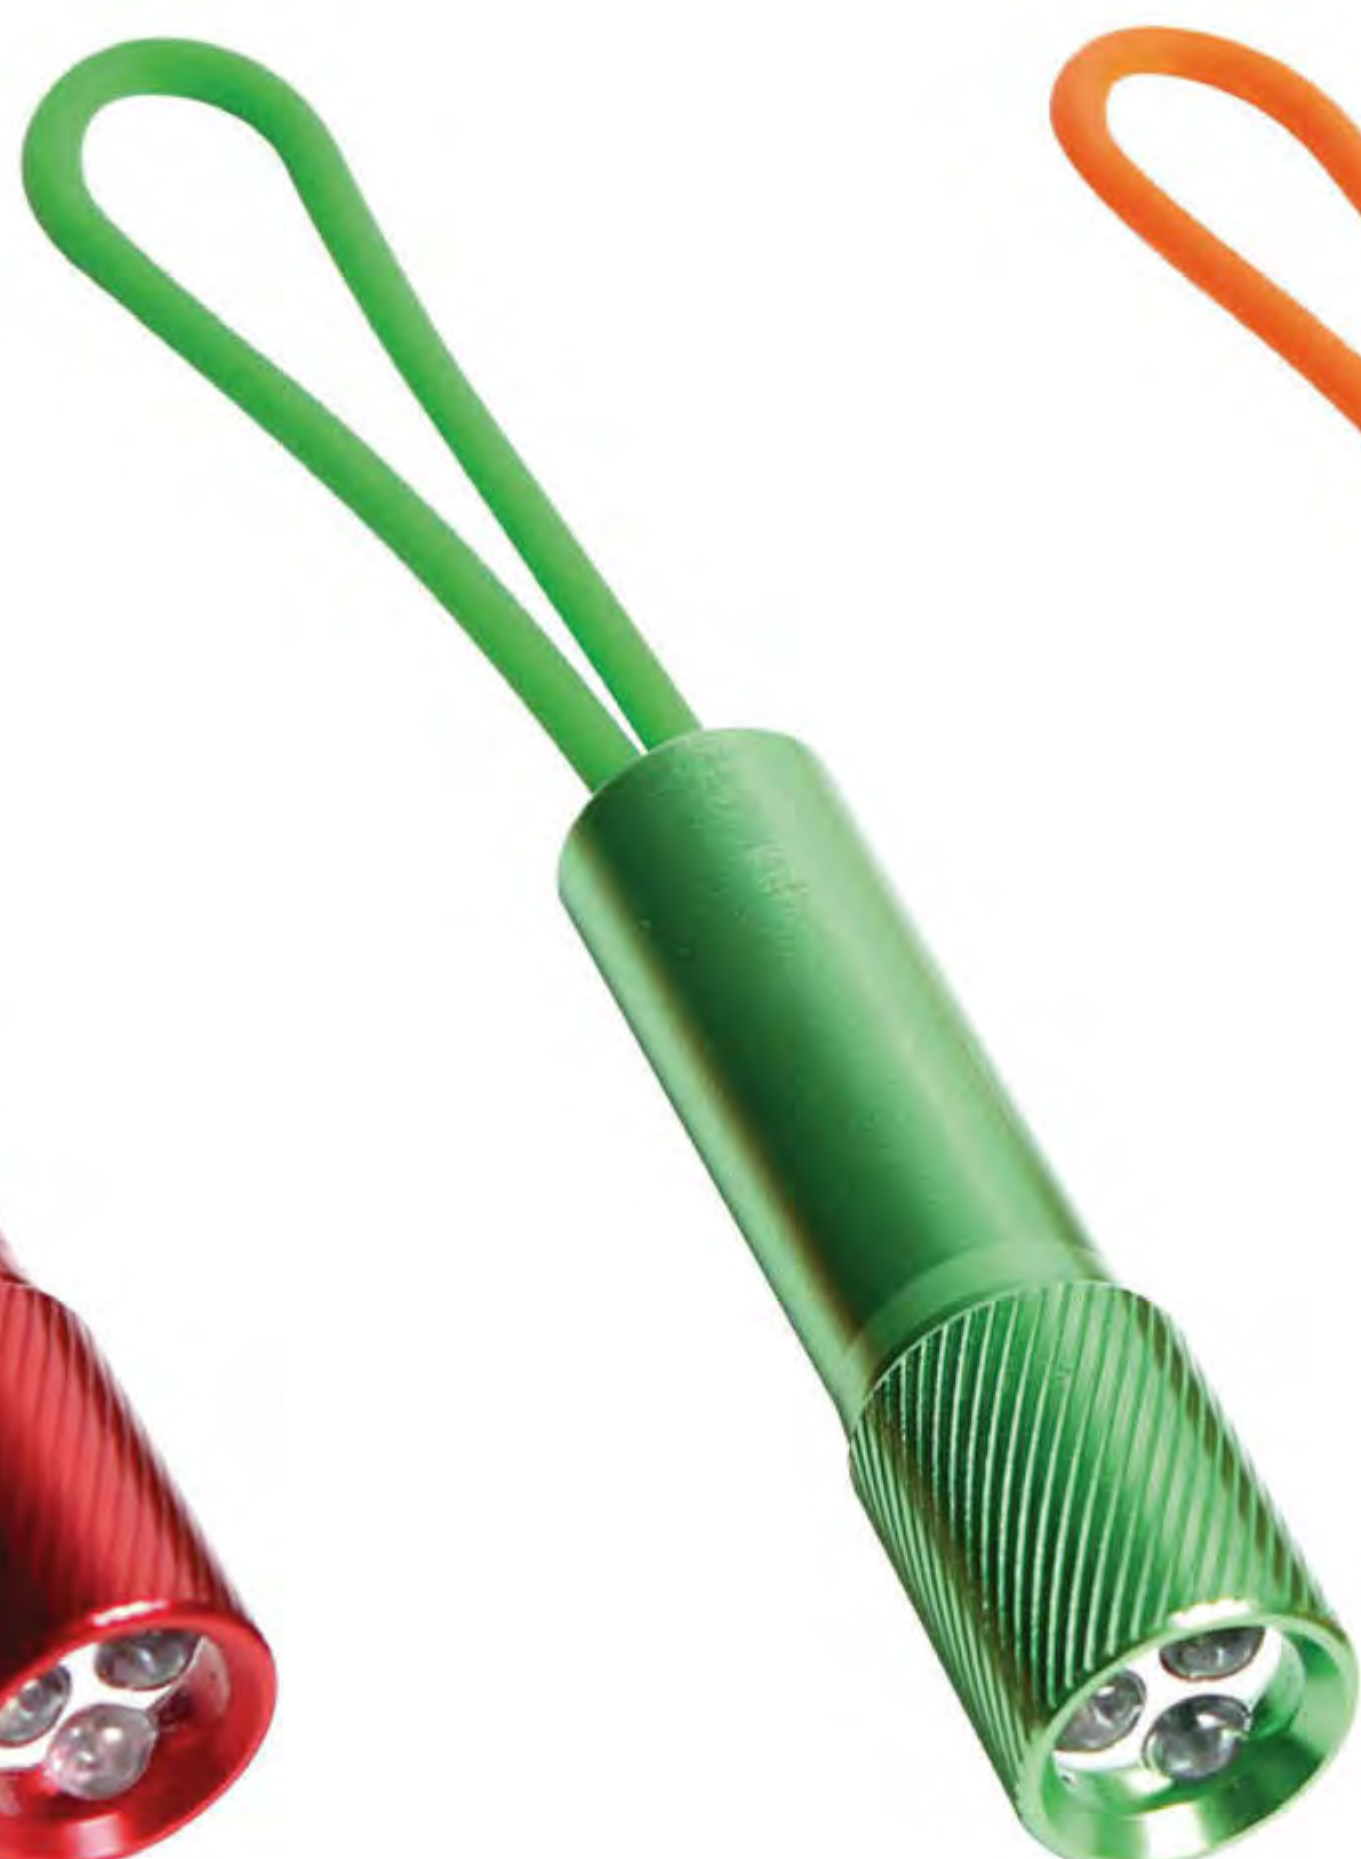

HE-036

LÁMPARA PADER

Medidas: 12.5x1.6 cm.

Área de impresión: 3x1 cm.

Impresión en tampografía o grabado láser.

LUZ

METAL

www.arteenpromocionda.com