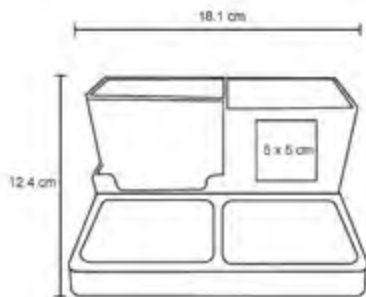

JEFF

0 073

NUEVO

Organizador de plástico con compartimentos para lápices y accesorios

MT Plástico
M 18.1 x 12.4 cm
E 36 Pzas
MI 5 x 5 cm
TI Tampografía

ZARATA

0 030

Lapicero de plástico acabado mate, cuenta con 3 compartimentos.

MT Plástica
M 8 x 10.6 cm
E 140 Pzas
MI 4 x 2 cm
TI Serigrafía / Tampografía

DEPOT

0 075

NUEVO

Portaplapicero de plástico.

MT Plástico
M 8.1 x 10.2 cm
E 72 Pzas
MI 5 x 8.5 cm
TI Serigrafía / Tampografía