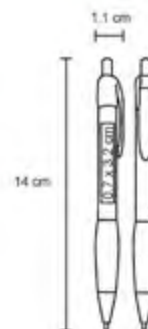

MI 0,8 x 3,8 cm TI Serigrafía / Tampografía

VICTORI

BP 6801

Boligrafo de plástico frozen con clip color traslúcido y grip de goma.

MT Plástico M 11 x 14 cm E 1000 Pzas.

MI 0,7 x 3,2 cm TI Serigrafía / Tampografía