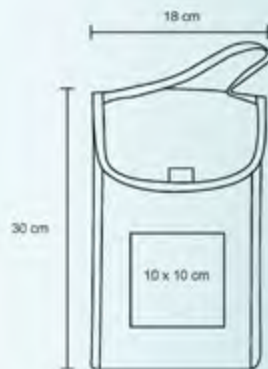

TULSA

LON 008

NUEVO

Lonchera de poliéster con interior térmico, broche de velcro y asa.

- MT Poliéster
- M 18 x 30 cm
- E 500 Pzas
- MI 10 x 10 cm
- TI Serigrafía

VITAE

LON 002

Lonchera con interior térmico y asa.

- MT Poliéster
- M 23 x 13 cm
- E 200 Pzas
- MI 15 x 7 cm
- TI Serigrafía