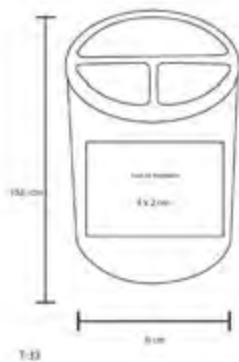

JEFF

0 073

NUEVO

Organizador de plástico con compartimentos para lápices y accesorios

MT Plástico
M 18.1 x 12.4 cm
E 36 Pzas
MI 5 x 5 cm
TI Tampografía