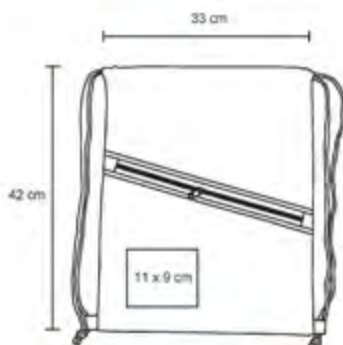

PLANET

BL 075

NUEVO

Bolsa de poliéster con funda plegable integrada, asas y correa ajustable.

MT Poliéster
 M 38 x 39 cm
 E 800 Pzas
 MI 27 x 21 cm
 TI Serigrafía

SPRINT

BL 007

Morral de poliéster con guarda, cierre y jaretas.