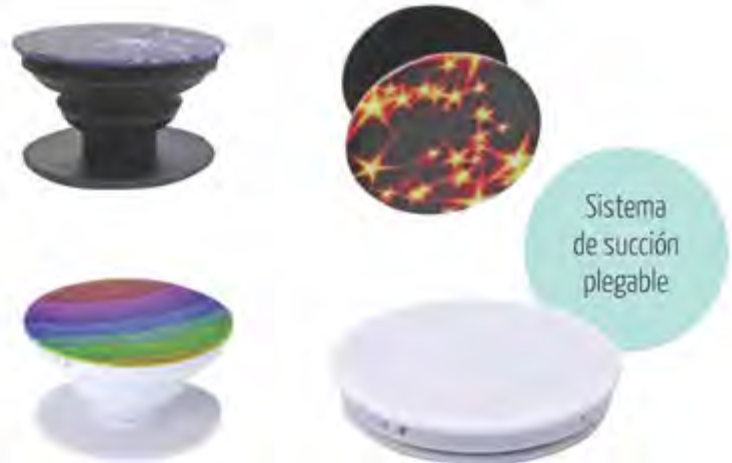

1. ---
2. Adhesivo post-pad. Sistema de succión plegable
   - Colores: Blanco y Negro.
3. ---