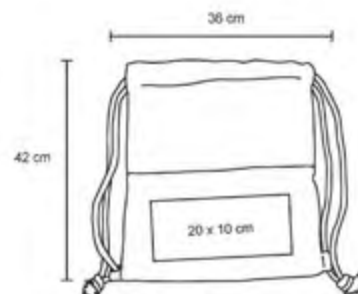

HAWAI

BL 066

Morral de yute con algodón y jaretas de algodón.

MT Yute / Algodón **M** 36 x 42 cm **E** 175 Pzas.

MI 20 x 10 cm **TI** Serigrafía / Bordada

MAYAN

BL 058

Bolsa de yute con asas. Fuelle de 11 cm.