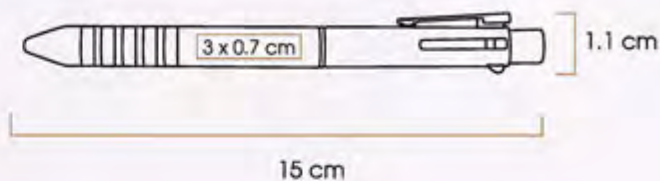

LUQUE

Bolígrafo de metal con mecanismo retráctil y cuatro colores de tinta (negro, azul, rojo y verde). Incluye estuche.

Medidas: 15,0 x Ø 1,1 cm
Método de impresión: Grabado Láser
Área de impresión: 3 x 0,7 cm

Código 03 04

10944