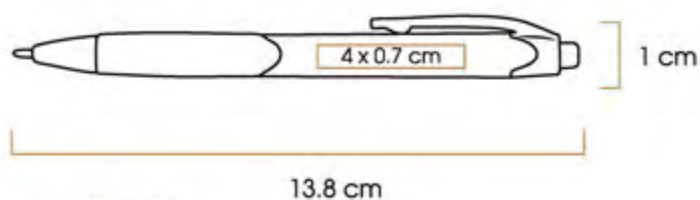

PALMIRA

Bolígrafo de plástico translúcido y zona de sujeción

Código 03 04 05 08 09 10

10997

Medidas: 13,8 X Ø 1 cm

Método de impresión: Serigrafía

Área de impresión: 4 X 0,7 cm