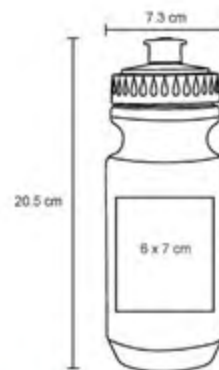

IRON

T 30

Cilindro squeeze con chupón. Ideal para carreras y competencias. Cap. 600 ml.

MT Plástico M 7.3 x 20.5 cm E 40 Pzas

MI 6 x 7 cm TI Serigrafía / Tampografía