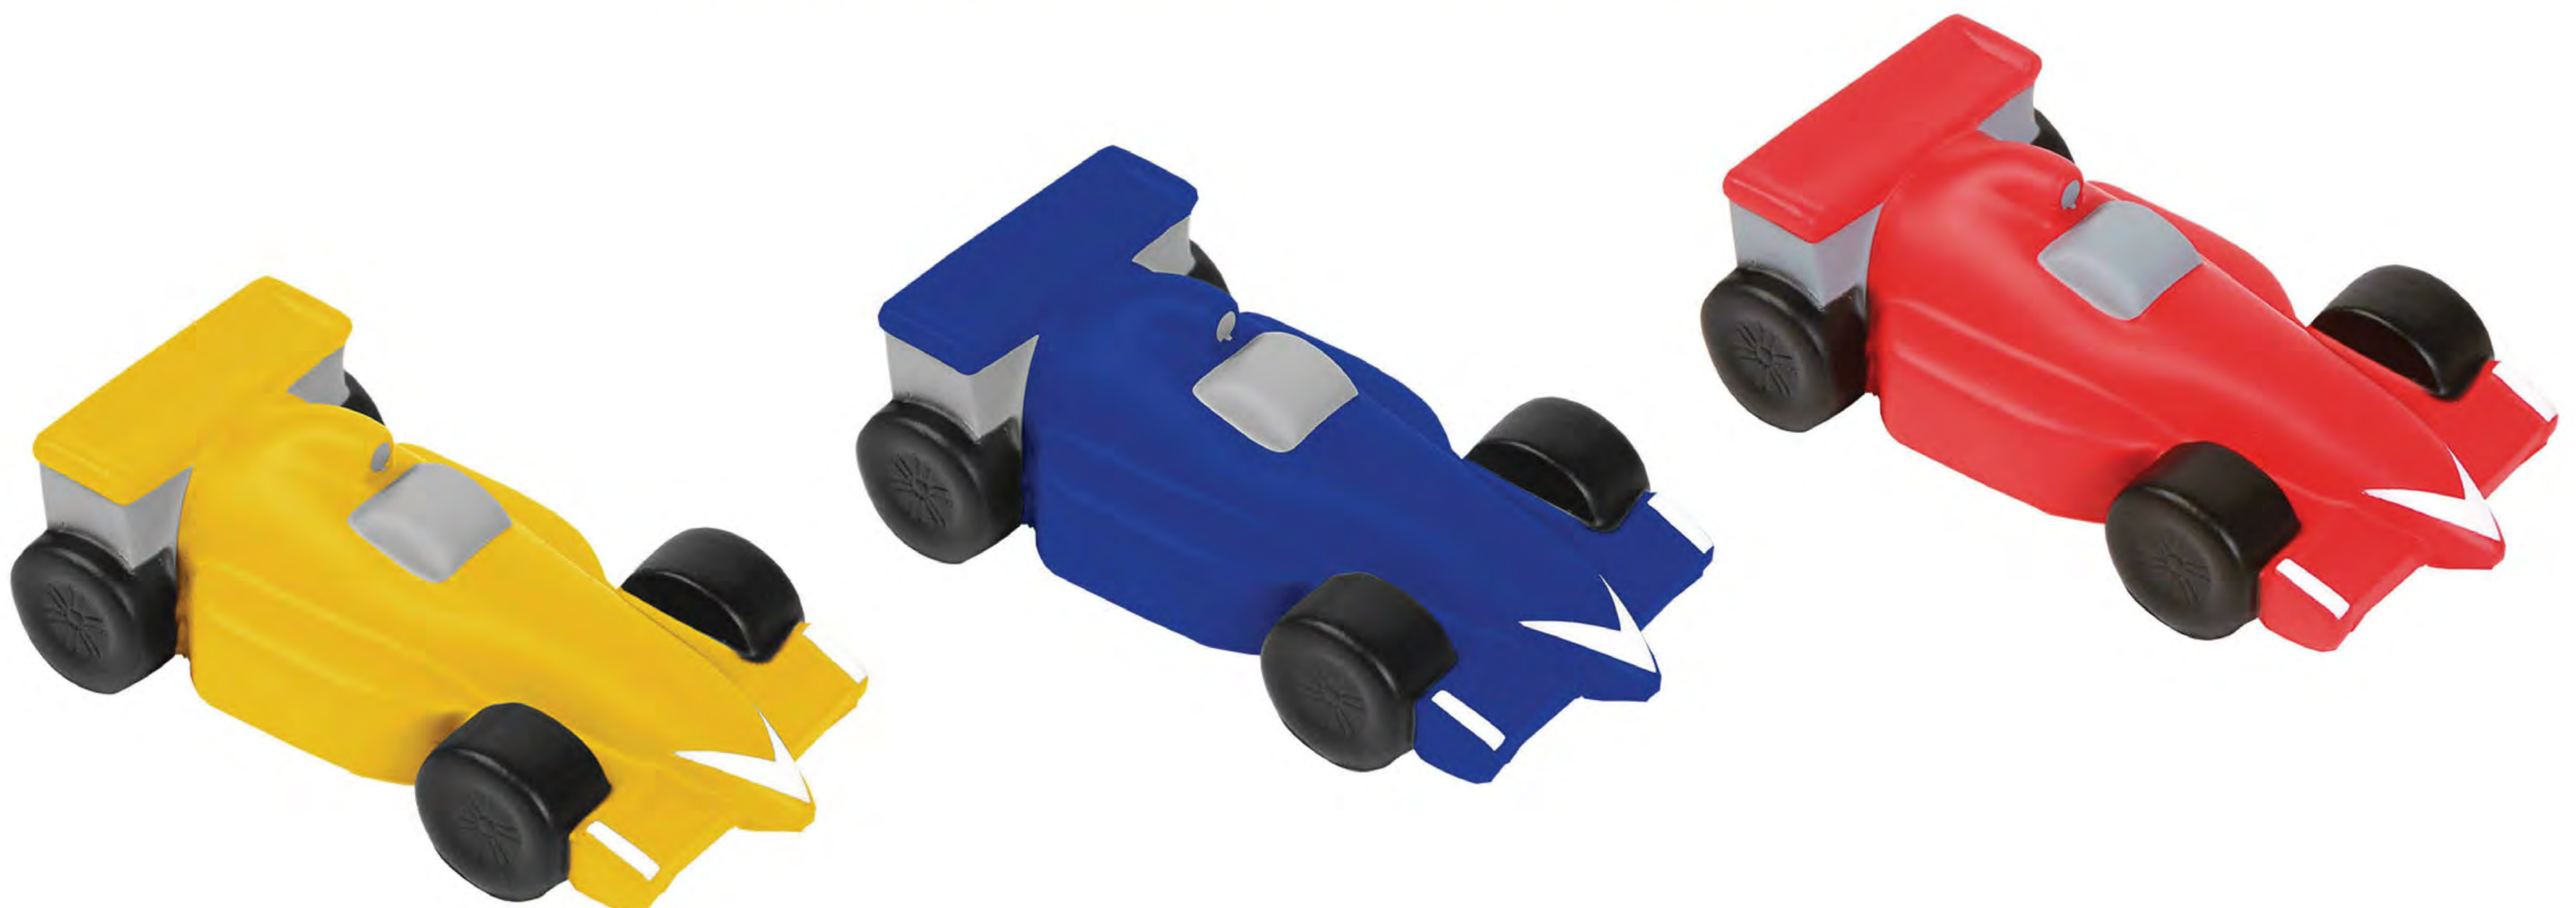

Figura antiestrés de auto de carreras tipo formula uno, fabricada en poliuretano.

www.arteenpromocionda.com

SB-013

CERDITO ANTIESTRÉS

Medidas: 6.5x5.7 cm.

Área de impresión: 2.6x2.6 cm.

Impresión en tampografía.