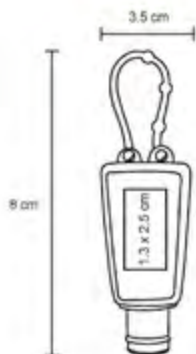

BORA

CP 05

NUEVOS
COLORES

Gel antibacteriano en botella con funda de silicón. Cap. 30 ml.

MT Plástico / Silicón
M 3.5 x 8 cm
E 400 Pzas.
MI 1.3 x 2.5 cm
TI Tampografía

LISTER

CP 054

NUEVO

Gel antibacteriano en spray reutilizable con tapa enroscable y estuche de plástico. Cap. 15 ml.

MT Plástico
M 2.5 x 9 cm
E 1000 Pzas.
MI 1.5 x 5 cm
TI Serigrafía / Tampografía