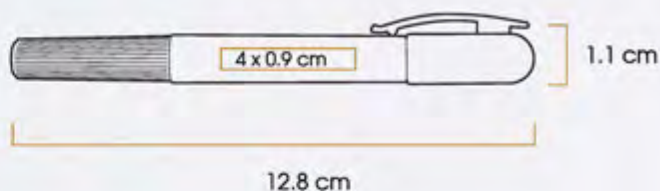

Código 03 04 05 09 12

10996

CESKY

Marcador en gel de material plástico con mina de cera.

Código 04 08 09 10 11 12

10721

Medidas: 12,8 x Ø 1,1 cm
Método de impresión: Serigrafía
Área de impresión: 4 x 0,9 cm