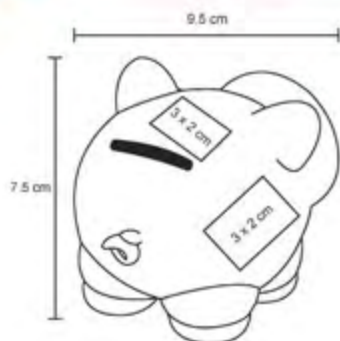

COCHINITO

0 070

Alcancía en forma de cerdito con nariz removible.

MT Plástica M 9.5 x 7.5 cm E 100 Pzas MI 3 x 2 cm TI Tampografía

NEON

BL 052

Mochila impermeable con 2 compartimientos, con espacio para laptop max. de 16 pulgadas. bolsa interior con cierre, organizador interno, dos bolsas laterales, tirantes y respaldo acolchado.