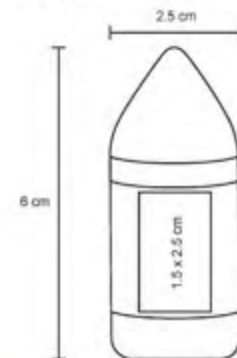

- MT Plástico
- M 2,5 x 6 cm
- E 1440 Pzas
- MI 1,5 x 2,5 cm
- TI Serigrafía / Tampografía

LIMA

HP 19077

NUEVO

Mini set con estuche de plástico y 3 marcatextos de cera con mecanismo retráctil. (No se seca).