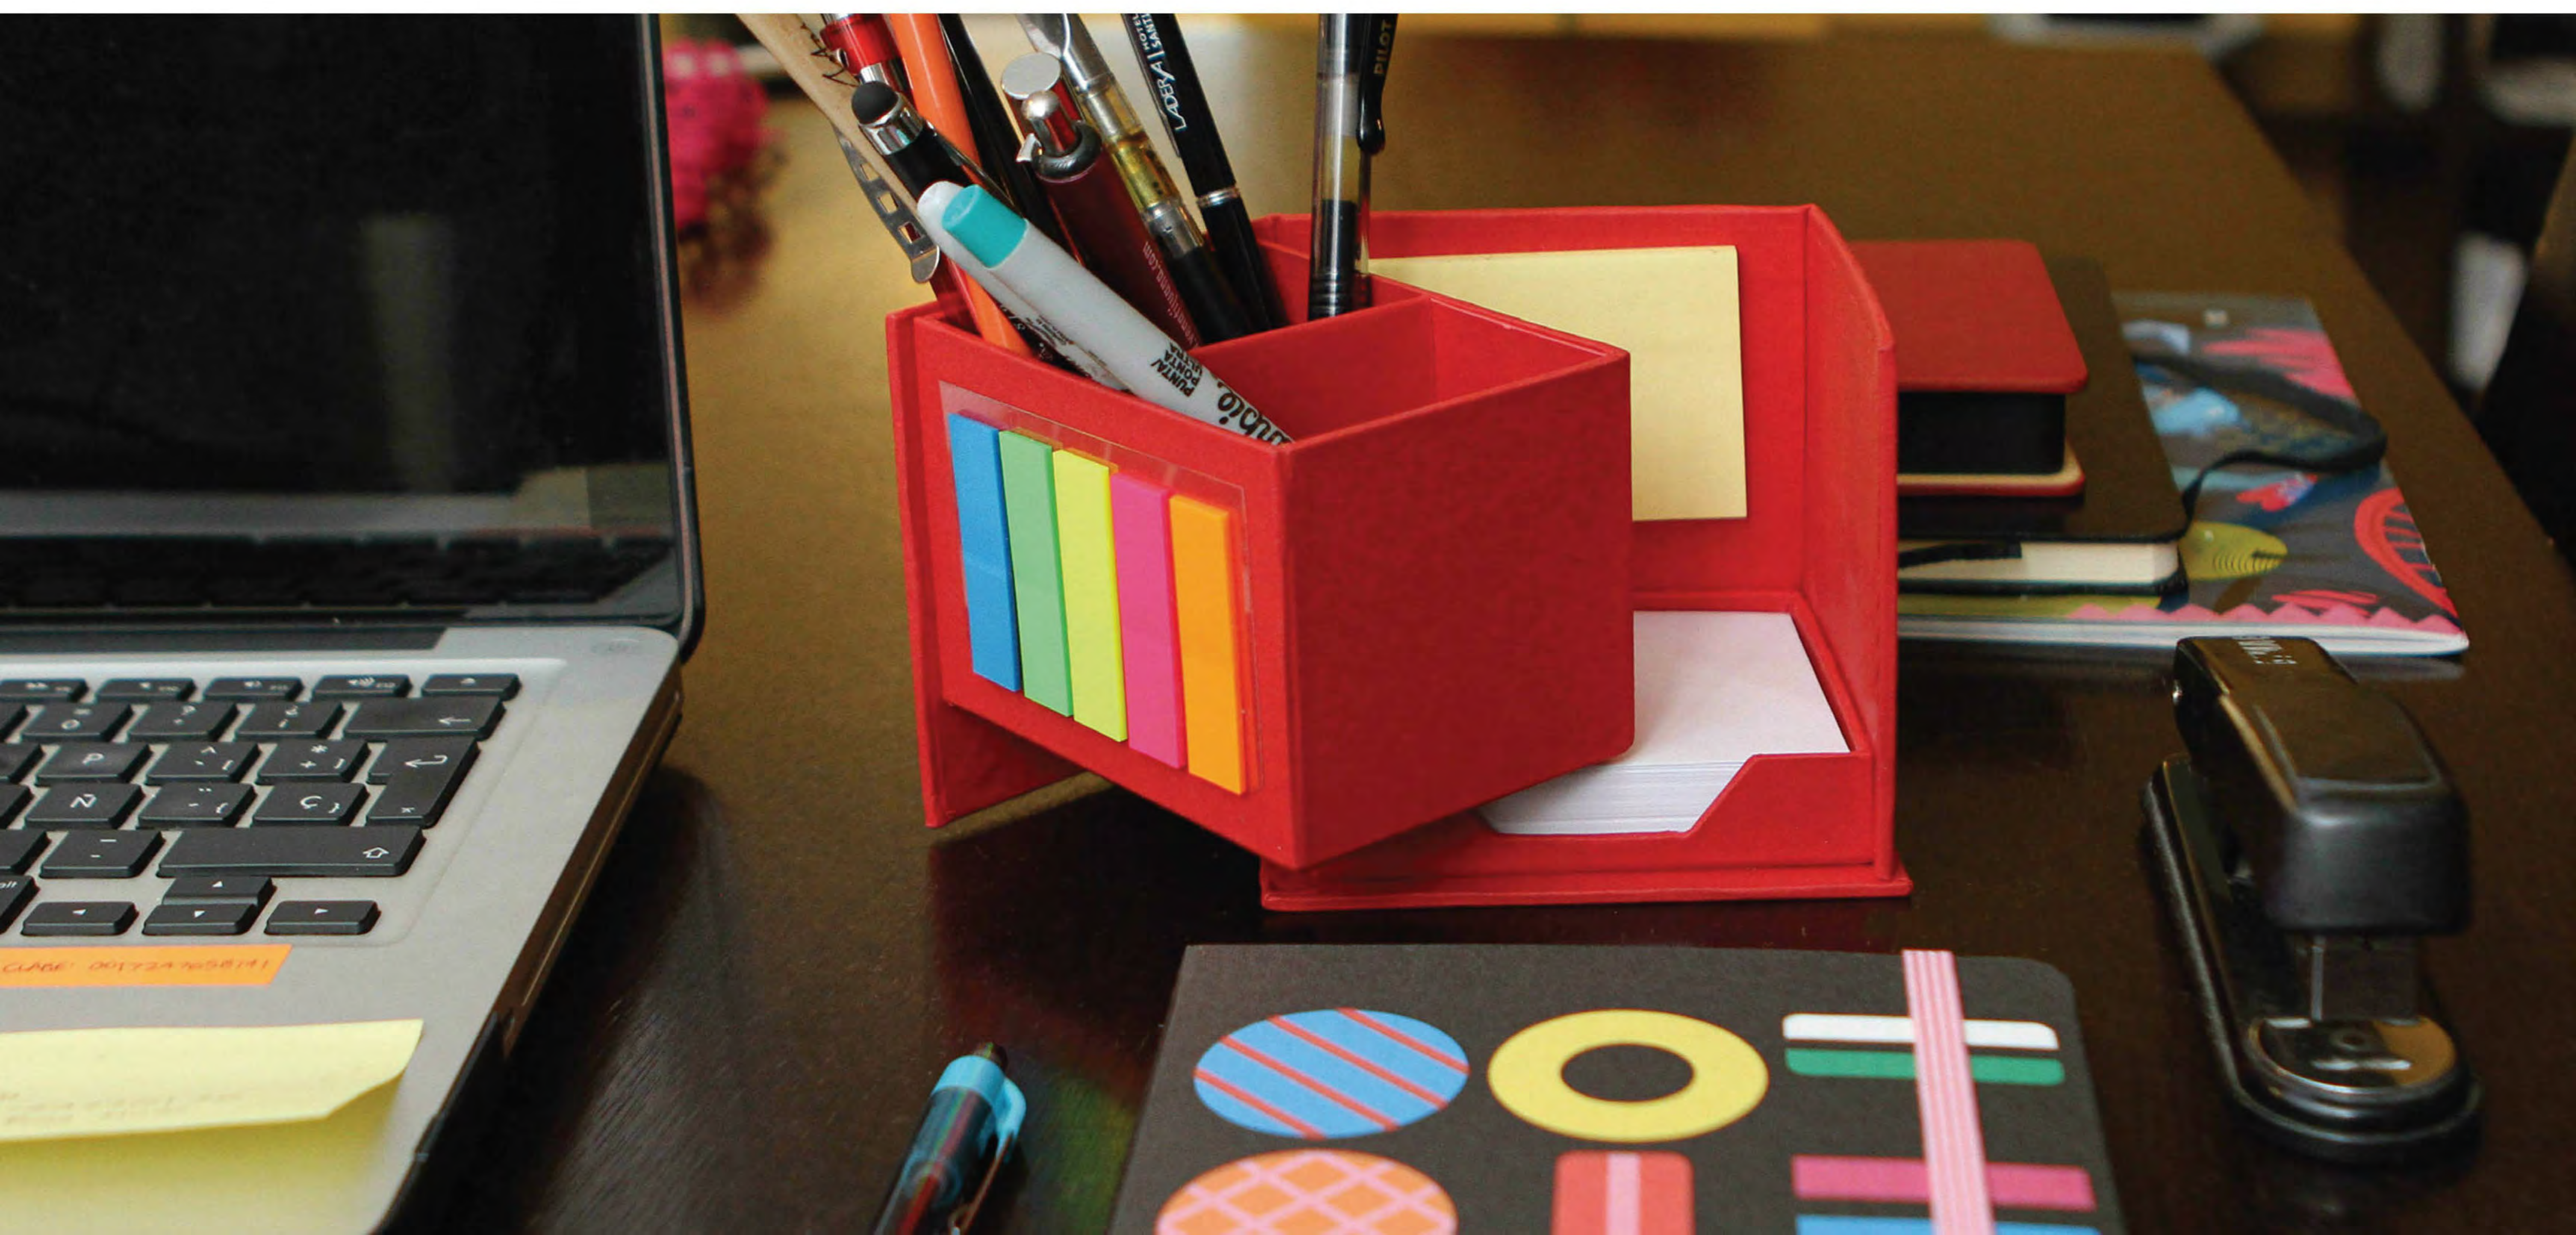

CUBO ECOLÓGICO

Medidas: 10x10.5 cm.

Área de impresión: 6x6 cm.

Impresión en serigrafía.

Cubo ecológico con hojas para notas,
100 banderas de colores adheribles
y porta plumas.

www.arteenpromocionda.com

DK-065