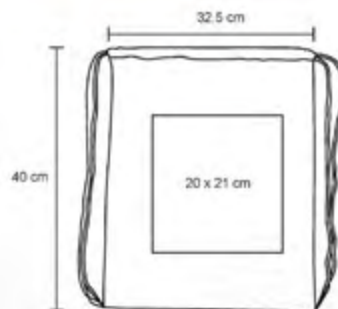

MT Yute **M** 30.5 x 30.5 cm **E** 50 Pzas **MI** 19 x 19 cm **TI** Serigrafía / Bordada

AKUMAL

BL 062

Morral de algodón, cosido.

NUEVO

MT Algodón **M** 32.5 x 40 cm **E** 300 Pzas. **MI** 20 x 21 cm **TI** Serigrafía / Bordado