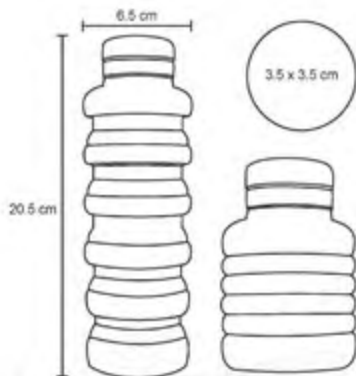

BL-149

BOLÍGRAFO ANTIBACTERIAL

Medidas: 13.8x1.4 cm.

Área de impresión: 4.4x0.9 cm.

Impresión en serigrafía o tampografía.

SALUDABLE

PLÁSTICO

www.arteenpromocionda.com