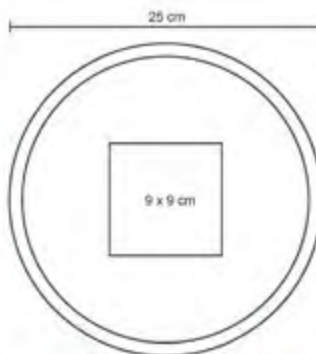

DISC

TL 005

Frisbee plegable de tela. Incluye funda.

MT Poliéster
M 25 cm de Diámetro
E 2000 Pzas
MI 9 x 9 cm
TI Serigrafía

PHELPS

TL 006

Pelota inflable, para playa o alberca.

MT Plástico
M 35 cm de Diámetro
E 500 Pzas
MI 5 x 5 cm
TI Serigrafía