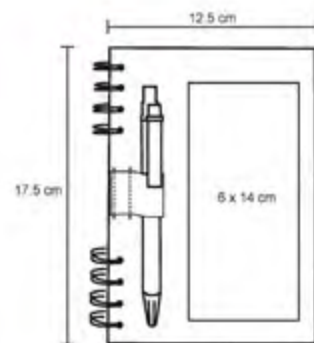

ÓNIX

LE 008

Libreta de papel reciclado con bolígrafo y anillo metálico. Incluye: 70 hojas rayadas.

- MT Cartón
- M 12,5 x 17,5 cm
- E 100 Pzas
- MI 6 x 14 cm
- TI Serigrafía / Tampografía Grabado en bajo relieve