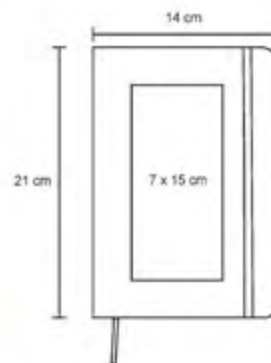

PREMIUM

NUEVOS
COLORES

O 006

Libreta de poliuretano con 90 hojas rayadas.

- MT Poliuretano
- M 14 x 21 cm
- E 78 Pzas.
- MI 7 x 5 cm
- TI Serigrafía / Tampografía
  Grabado en bajo relieve / Láser