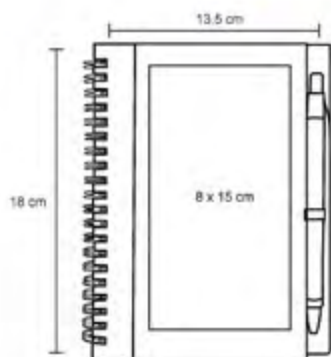

YOKER

LE 005

Libreta de papel reciclado, espiral metálica, notas adhesivas y bolígrafo.

MT Cartón
M 12 x 15.5 cm
E 100 Pzas.
MI 1.3 x 4.5 cm
TI Serigrafía

BOSTON

LE 001

MT Cartón
M 13.5 x 18 cm
E 194 Pzas.
MI 8 x 15 cm
TI Serigrafía
Grabado en bajo relieve

Libreta de papel reciclado con bolígrafo, incluye: 70 hojas rayadas.