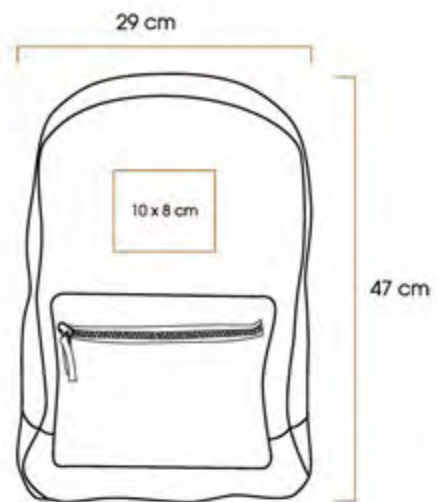

Código 03 04 05

61155

Medidas: 34,0 x 42,2 x 0,4 cm

Método de impresión: Serigrafía

Área de impresión: 10 x 8 cm

PAKS

Mochila de poliéster 1680D con dos compartimentos de cierre, espacio para laptop y teléfono celular; y salida para audífonos.

Código 03 04

60389

Medidas: 29,0 x 47,0 x 11,5 cm

Método de impresión: Serigrafía, Bordado

Área de impresión: 10 x 8 cm

SMILE HANDS BOLÍGRAFO

Bolígrafo plástico de diseño SMILE HANDS con función touch para smartphone y tablet.