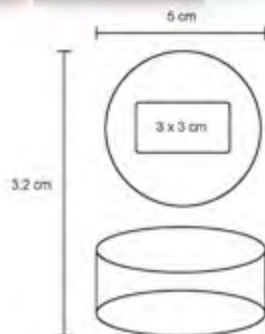

TURIN

SO 050

Audifonos de conexión de 3.5 mm. Con estuche de plástico.

MT Plástico

M 5 x 3.2 cm

E 600 Pzas

MI 3 x 3 cm

TI Tampografía