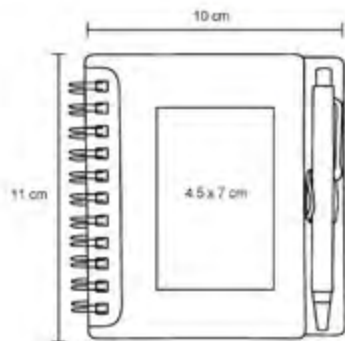

TAREX

O 021

Mini libreta de plástico, pasta dura y bolígrafo.
Con 80 hojas rayadas.

MT Plástico M 10 x 11 cm E 300 Pzas

MI 4.5 x 7 cm TI Serigrafía / Tarpografía