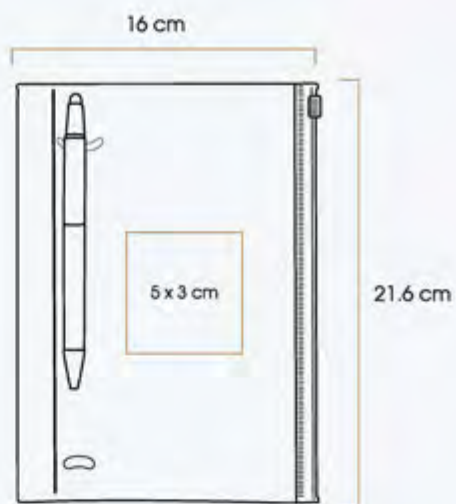

Área de impresión:

5 x 3 cm

PRAGA COLOR

Libreta con cubierta dura de PU, banda elástica, separador, 80 hojas rayadas.

Código 03 04 05 06 08 09 10 11 12

21984

Medidas: 8,9 x 14,0 x 1,5 cm

Método de impresión: Serigrafía, Termograbado

Área de impresión: 5 x 3 cm

KIEL COLOR

Libreta de cubierta dura de PU, banda elástica y separador con 80 hojas rayadas.

Código 04 05 09 77

23121

Medidas: 14 x 21,1 x 1,6 cm
Método de impresión: Serigrafía, Grabado Láser, Termograbado
Área de impresión: 5 x 3 cm

YEDA

Libreta con funda transparente de plástico para guardar notas y su teléfono celular. Cuenta con 80 hojas rayadas e incluye bolígrafo metálico.

Código 06

20377 

Medidas: 16,0 x 21,6 x 1,0 cm

Método de impresión: Serigrafía

Área de impresión: 5 x 3 cm

MARBELLA

Lonchera tipo bolsa de poliéster 600D con forro interior plastificado refringente, botón de cierre magnético y asas sujetables.

Código 07 11 14

64826 

Medidas: 23 x 25 x 10 cm
 Método de impresión: Serigrafía, Bordado
 Área de impresión: 14 x 6 cm