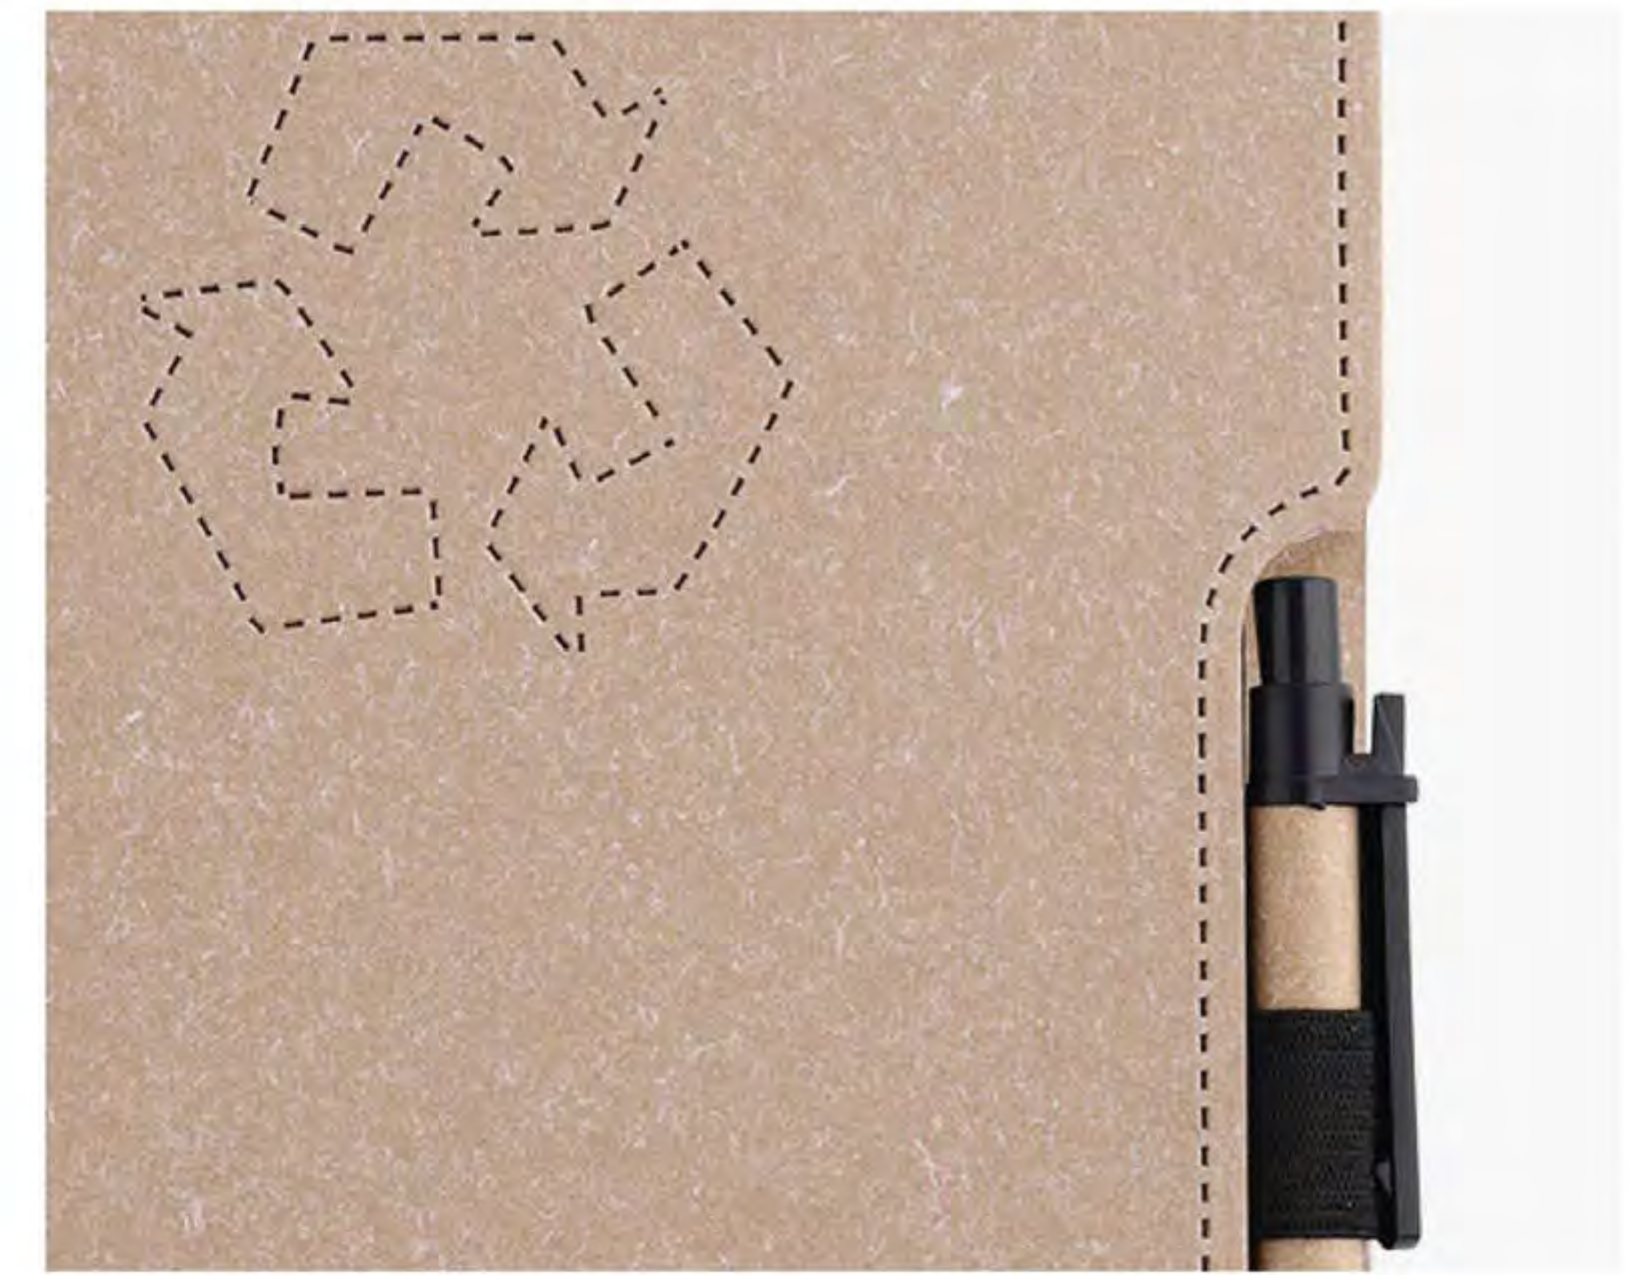

SB-011

PELOTA ANTIESTRÉS

Medidas: 6 cm.

Área de impresión: 3 cm.
Impresión en tampografía.

Pelota antiestrés lisa, fabricada en poliuretano.

www.arteenpromocionda.com

LB-058

LIBRETA ECOLÓGICA

Medidas: 21x14.5 cm.

Área de impresión: 12x8 cm.

Impresión en serigrafía.

Libreta ecológica tamaño A5 con pasta de papel Kraft, 70 hojas de papel de 80 gramos y bolígrafo fabricado en materiales ecológicos con tinta de escritura negra.