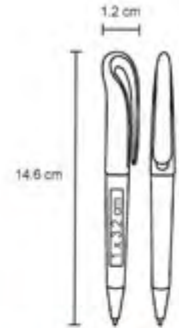

CISNE

BP 7435B

Bolígrafo de plástico con mecanismo retráctil.

MT Plástico M 12 x 146 cm E 1000 Pzas.

MI 1 x 3,2 cm TI Tampografía

Repuesto disponible en tinta azul

LAKE

BP 7435

Bolígrafo de plástico de color sólido y mecanismo retráctil.

MT Plástico M 12 x 146 cm E 1000 Pzas.

MI 1 x 3,2 cm TI Tampografía

Repuesto disponible en tinta azul