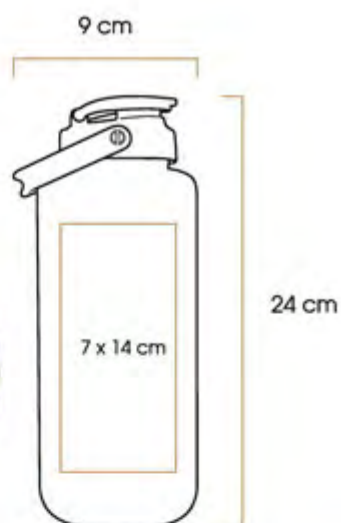

NIAGARA

Cilindro de plástico PET con tapa colgante anti derrames y capacidad de 1200 ml.

Código 03 04 05 06

60198 

Medidas: 24,0 x Ø 9,0 cm

Método de impresión: Serigrafía

Área de impresión: 7 x 14 cm

FLORIDA

Cilindro de plástico PET con tapa anti derrames y asa sujetadora, capacidad de 750 ml.

Código 03 04 05 08 09 10 12

60166

Medidas: 22,0 x Ø 7,5 cm

Método de impresión: Serigrafía, Grabado Láser

Área de impresión: 6 x 9 cm