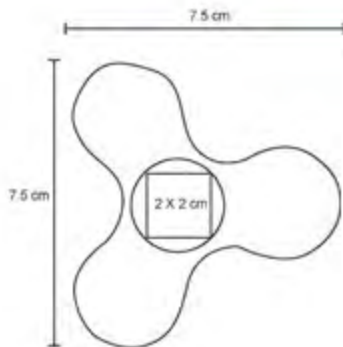

POKER

NUEVO

TL 017

Juego de cartas con estuche de plástico.

- **MT** Plástico / Cartón
- **M** 6.3 x 9.4 cm
- **E** 144 Pzas
- **MI** 5 x 8 cm
- **TI** Tampografía / Serigrafía

WATSON

CP 015

Spinner de plástico.

- **MT** Plástico
- **M** 7.5 x 7.5 cm
- **E** 350 Pzas
- **MI** 2 x 2 cm
- **TI** Tampografía