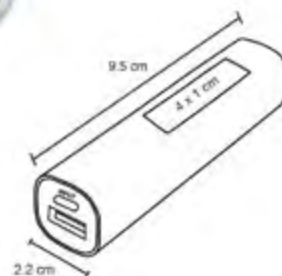

POISON

SO 030

Batería portátil para suministro de cargas de teléfonos, tablets, cámaras digitales, juegos, mp3, mp4. Capacidad 2200 mAh. Incluye cable para carga.