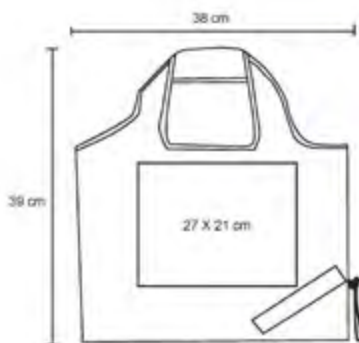

PLANET

BL 075

NUEVO

Bolsa de poliéster con funda plegable integrada, asas y correa ajustable.

MT Poliéster
 M 38 x 39 cm
 E 800 Pzas
 MI 27 x 21 cm
 TI Serigrafía

SPRINT

BL 007

Morral de poliéster con guarda, cierre y jaretas.