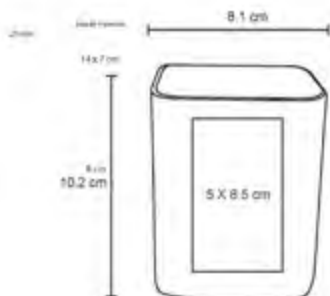

ZARATA

0 030

Lapicero de plástico acabado mate, cuenta con 3 compartimentos.

MT Plástica
M 8 x 10.6 cm
E 140 Pzas
MI 4 x 2 cm
TI Serigrafía / Tampografía