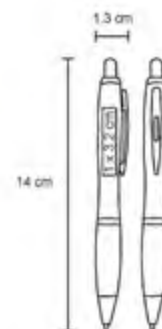

LONDON

BP 2173C

Bolígrafo de plástico traslúcido con clip metálico y grip de goma.

MT Plástico - M 17 x 14 cm - E 1000 Pzas - MI 1 x 3.2 cm - TI Tampografía / Serigrafía

Repuesto disponible en tinta azul

STAR

BP 2173A

Bolígrafo plateado con clip metálico y grip de goma.

MT Plástico - M 13 x 14 cm - E 1000 Pzas.

MI 1 x 3.2 cm - TI Serigrafía / Tampografía

Repuesto disponible en tinta azul