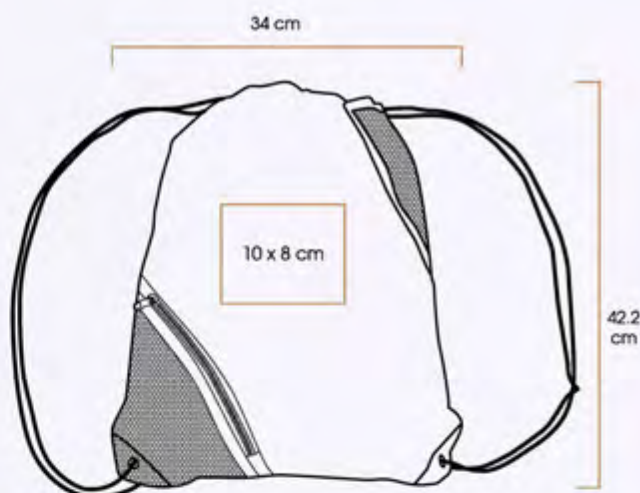

Código 03 04 05

61155

Medidas: 34,0 x 42,2 x 0,4 cm

Método de impresión: Serigrafía

Área de impresión: 10 x 8 cm

PAKS

Mochila de poliéster 1680D con dos compartimentos de cierre, espacio para laptop y teléfono celular; y salida para audífonos.

Código 03 04

60389

Medidas: 29,0 x 47,0 x 11,5 cm

Método de impresión: Serigrafía, Bordado

Área de impresión: 10 x 8 cm

SMILE HANDS BOLÍGRAFO

Bolígrafo plástico de diseño SMILE HANDS con función touch para smartphone y tablet.