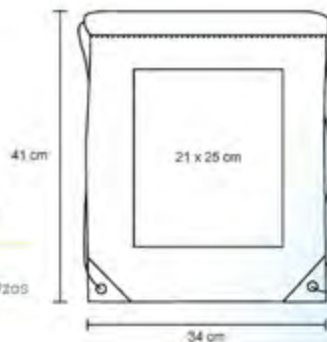

HELEN

BL 001

Morral con cordón y arillo reforzado.

MT Poliéster

M 34 x 41 cm

E 300 Pzas

MI 21 x 25 cm

TI Serigrafía