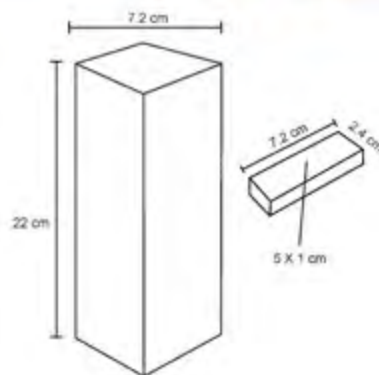

TARGET

NUEVO

TL 018

Juego de dardos magnéticos de poliéster con 4 dardos, tablero magnético con diversos blancos, enrollable, con asa para colgar en estuche de cartón.

- MT Poliéster
- M 37 x 42 cm
- E 48 Pzas.
- MI 7 x 5 cm
- TI Serigrafía

FUNIX

TL 003

Torre con 54 bloques de madera.

- MT Madera
- M 7.2 x 22 cm
- E 40 Pzas.
- MI 5 x 1 cm
- TI Serigrafía / Tampografía
  Láser / Grabado en bajo relieve