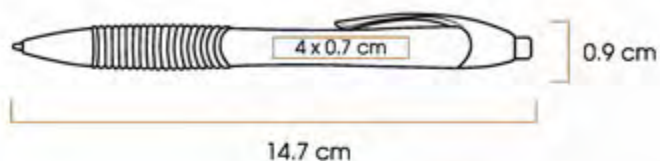

RIO

Bolígrafo plástico traslúcido, zona de sujeción de caucho y tinta de baja viscosidad.

Medidas: 14,7 x Ø 0,9 cm
Método de impresión: Serigrafía
Área de impresión: 4 x 0,7 cm

Código 03 04 05 09 12

10996