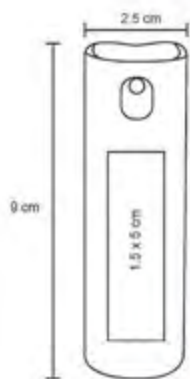

MT Plástico M 15 X 14 cm E 1,000 Pzas MI 15 X 6.5 cm TI Serigrafía / Tampografía

BORA

CP 05

NUEVOS
COLORES

Gel antibacteriano en botella con funda de silicón. Cap. 30 ml.

MT Plástico / Silicón
 M 3.5 x 8 cm
 E 400 Pzas.
 MI 1.3 x 2.5 cm
 TI Tampografía