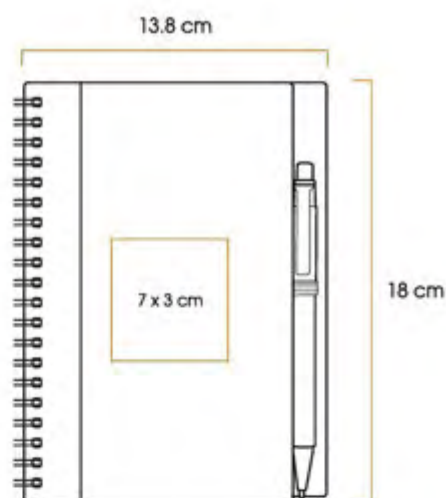

Infantil

JASPER

Cuaderno con 70 hojas rayadas fabricadas en papel reciclado, encuadernación espiral y bolígrafo.

Código 03 04 05

23353 

Medidas: 13,8 x 18,0 x 1,7 cm
Método de impresión: Serigrafía, Grabado Láser
Área de impresión: 7 x 3 cm

VANCOUVER

Libreta con cubierta dura de cartón. Banda elástica y separador; con 80 hojas rayadas.

Código 03 04 05 06

21347

Medidas:

14,5 x 21,1 x 1,5 cm

Método de impresión:

Serigrafía, Grabado Láser,
Termograbado

Área de impresión:

5 x 3 cm

PRAGA COLOR

Libreta con cubierta dura de PU, banda elástica, separador, 80 hojas rayadas.

Código 03 04 05 06 08 09 10 11 12

21984

Medidas: 8,9 x 14,0 x 1,5 cm

Método de impresión: Serigrafía, Termograbado