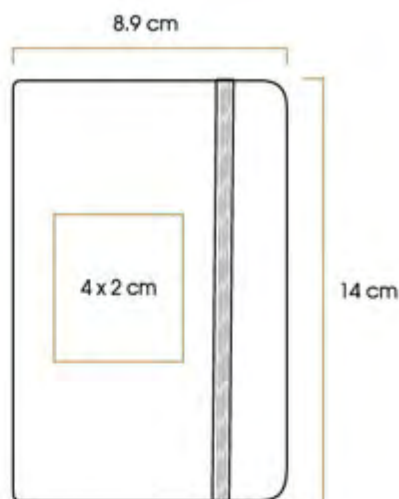

PRAGA COLOR

Libreta con cubierta dura de PU, banda elástica, separador, 80 hojas rayadas.

Código 03 04 05 06 08 09 10 11 12

21984

Medidas: 8,9 x 14,0 x 1,5 cm

Método de impresión: Serigrafía, Termograbado

Área de impresión: 4 x 2 cm