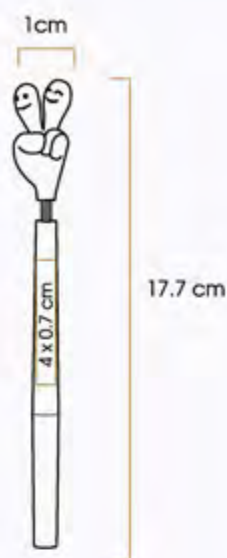

Código 03 04

60389

Medidas: 29,0 x 47,0 x 11,5 cm

Método de impresión: Serigrafía, Bordado

Área de impresión: 10 x 8 cm

SMILE HANDS BOLÍGRAFO

Bolígrafo plástico de diseño SMILE HANDS con función touch para smartphone y tablet.

Código 04 05 09 10 12 15

13415

Medidas: 17,7 X Ø1,0 cm

Método de impresión: Serigrafía

Área de impresión: 4 X 0,7 cm

TOK

Bolígrafo plástico con mecanismo retráctil, terminado soft touch y tinta de baja viscosidad.

Medidas: 14,3 X Ø 1 cm
Método de impresión: Serigrafía
Área de impresión: 5 X 0,7 cm

Código 03 04 05 06

11129

BURDEOS

Bolígrafo plástico con luz LED y función touch. Recomendamos grabar en láser de tal forma que su logo se ilumine.