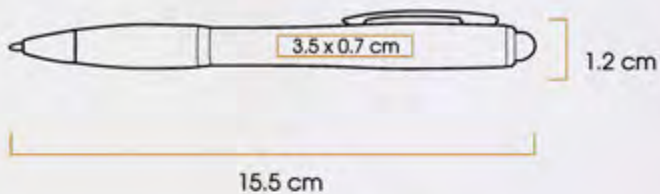

BURDEOS

Bolígrafo plástico con luz LED y función touch. Recomendamos grabar en láser de tal forma que su logo se ilumine.

Código 03 04 05 09 10

10764

Medidas: 15,5 x Ø 1,2 cm
Método de impresión: Grabado Láser
Área de impresión: 3,5 x 0,7 cm