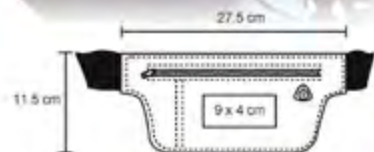

- MT** Poliéster
- M** 58 Circunferencia
- E** 240 Pzas
- MI** 11 x 9 cm
- TI** Sublimación Serigrafía / Bordado

DEREK

BL 048

Gorra de poliéster con cinta ajustable de velcro.

- MT Poliéster
- M 18 cm Diámetro
- E 240 Pzas
- MI 5 x 5 cm
- TI Serigrafía / Bordado