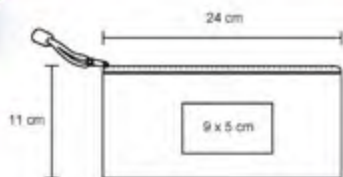

MT Plástico
 M 8.1 x 10.2 cm
 E 72 Pzas
 MI 5 x 8.5 cm
 TI Serigrafía / Tampografía

FUBU

O 069

Lapicera de poliéster con cierre.

MT Poliéster M 24 x 11 cm E 600 Pzas MI 9 x 5 cm TI Serigrafía

KUYA

O 031

Lapicera de plástico con broche.