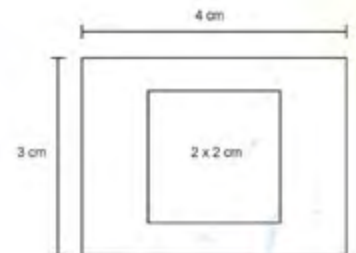

MT Goma M 4 x 3 cm E 152 Pzas MI 2 x 2 cm TI Serigrafía / Tampografía