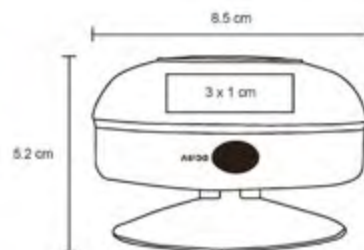

SHOWER

SO 026

Bocina portátil Bluetooth para baño en acabado rubber, batería recargable con duración de 2 hrs. Incluye cable de carga.

MT Plástico / Rubber M 8.5 x 5.2 cm E 100 Pzos

MI 3 x 1 cm TI Tampografía