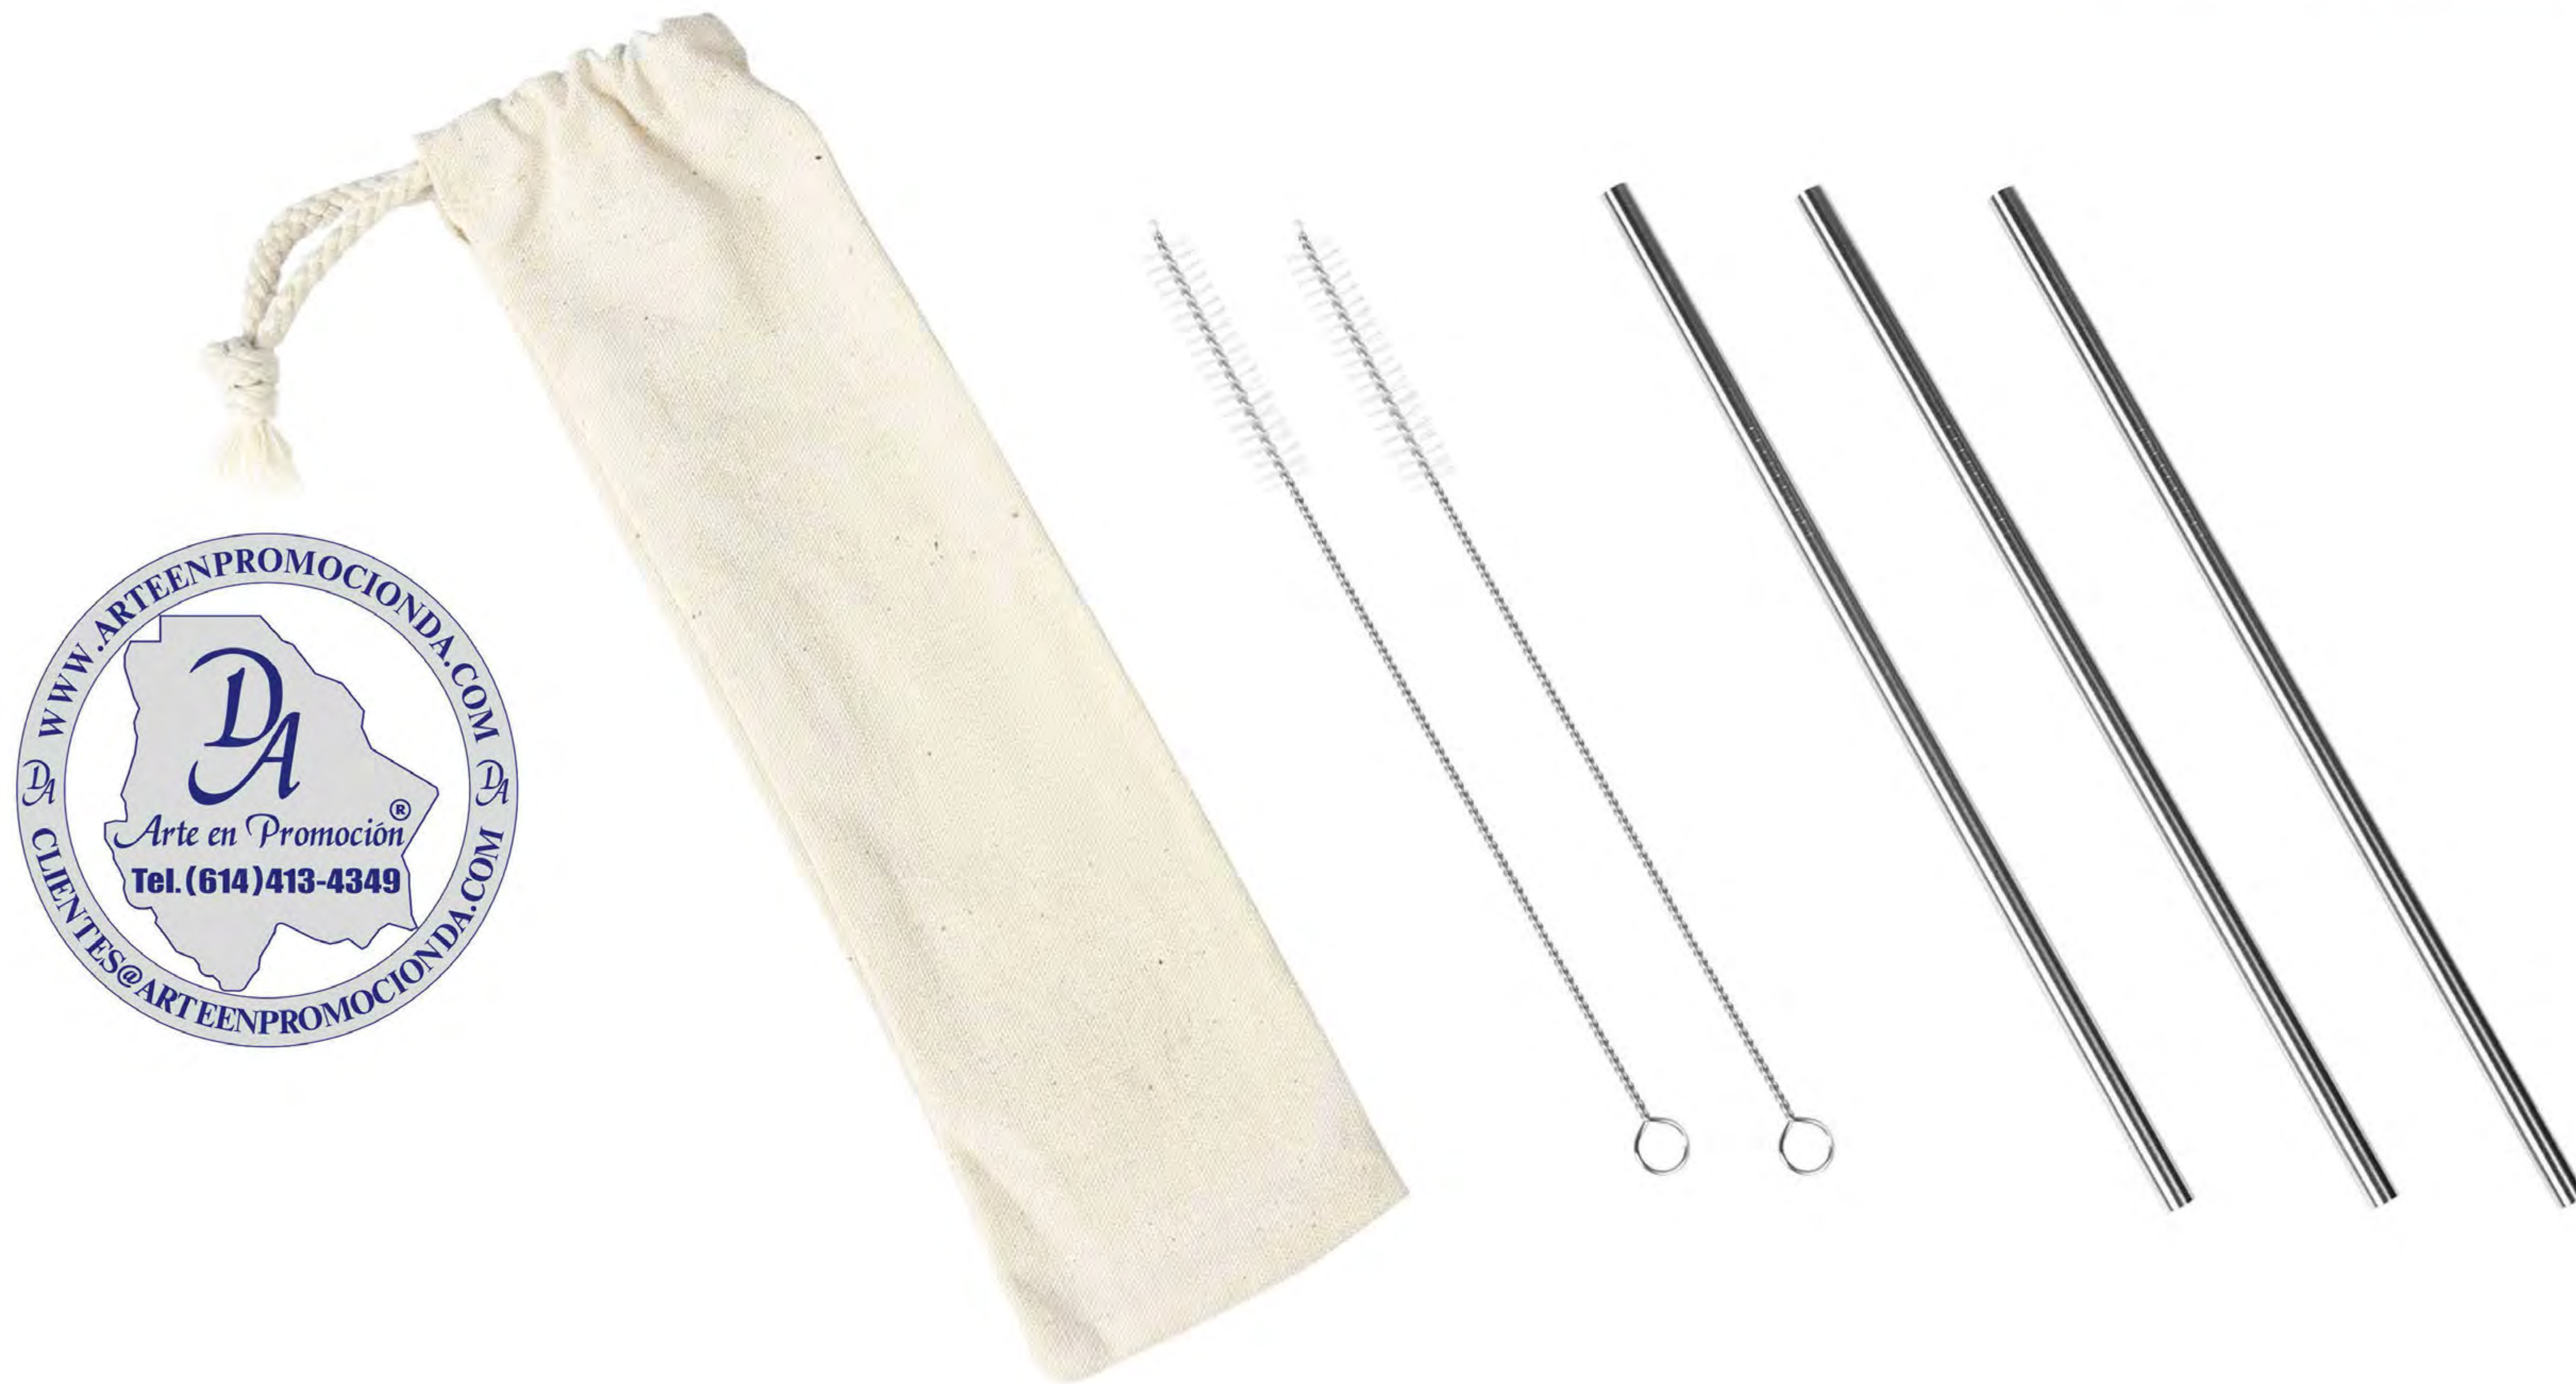

Popote retráctil reutilizable de acero inoxidable, contiene cepillo para fácil limpieza y práctico estuche de acrílico con arnés para llevarlo a todas partes, se puede grabar en el popote y cuenta con un área amplia para impresión en el estuche. Son ideales para viajar y responsables con el medio ambiente.