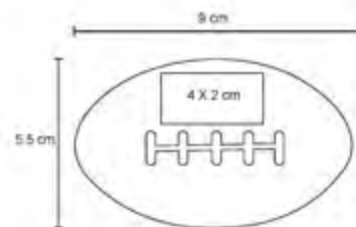

AMERICANO

LP 08

Pelota antiestrés en forma de balón de fútbol americano.

- MT Poliuretano
- M 9 x 5.5 cm
- E 250 Pzas
- MI 4 x 2 cm
- TI Tampografía