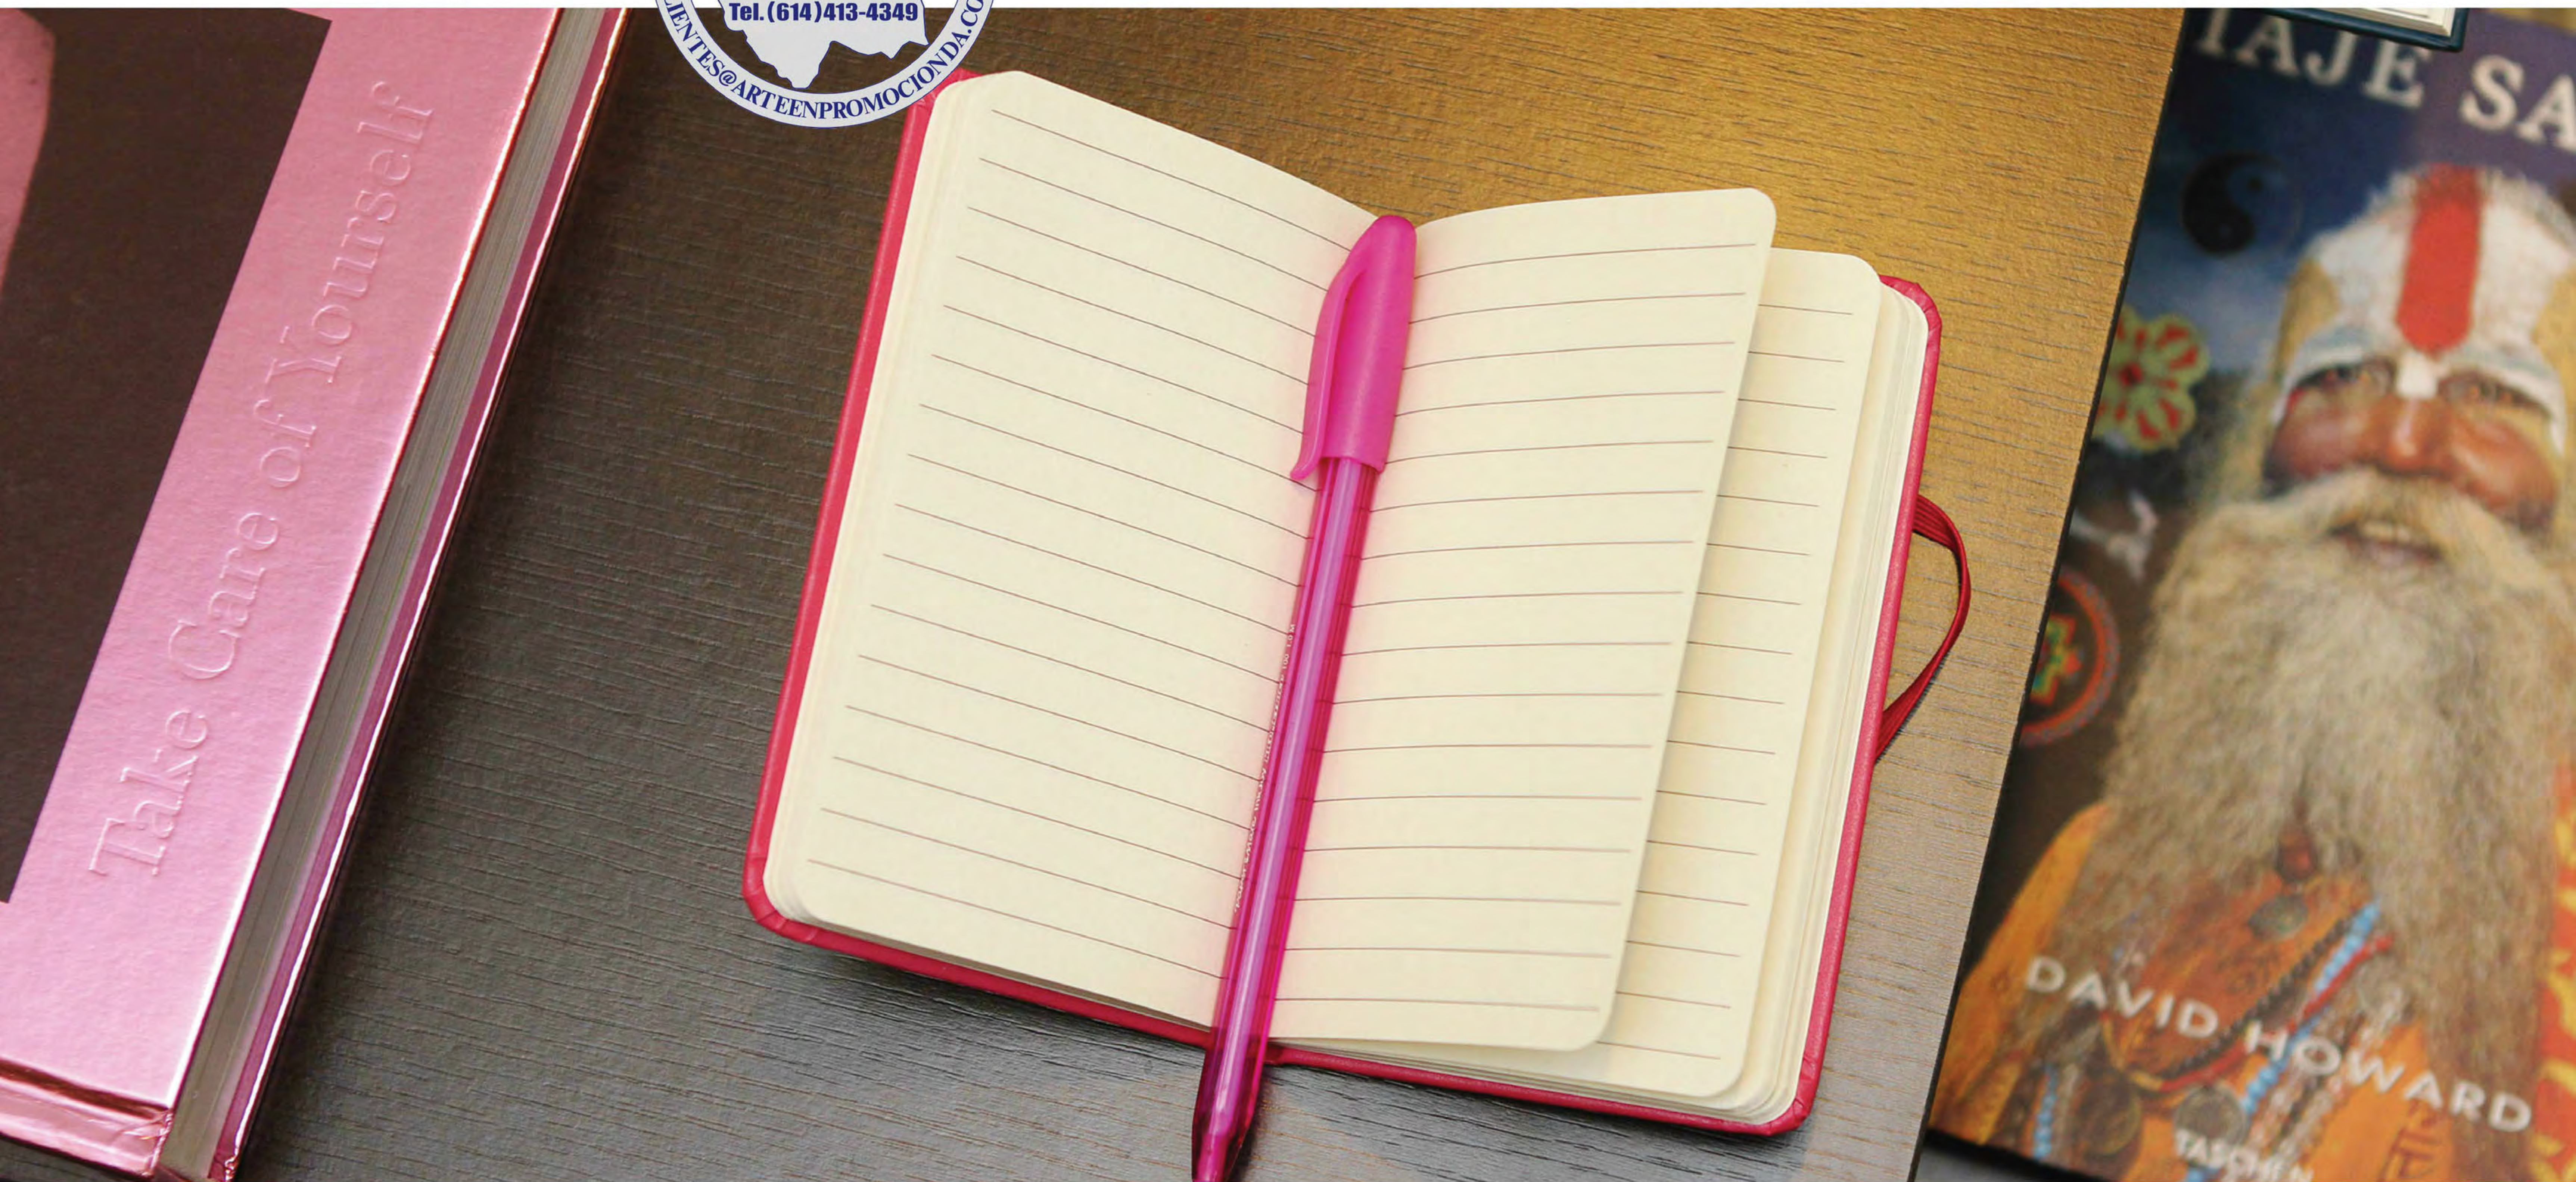

LB-031

LIBRETA LUPUS

Medidas: 14x9 cm.

Área de impresión: 3x6 cm.

Impresión en serigrafía.

Libreta de bolsillo con 80 hojas de raya, fabricada en cirpiel, separador de hojas y resorte sujetador de pastas. No incluye pluma.

C
CURPIEL

www.arteenpromocionda.com