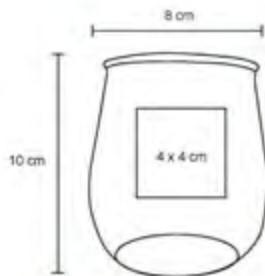

POP

T 19

Cilindro de plástico de color traslúcido con chupón Cap. 700 ml

MT Plástico
M 9 x 25 cm
E 50 Pzas.
MI 5 x 4 cm
TI Tampografía