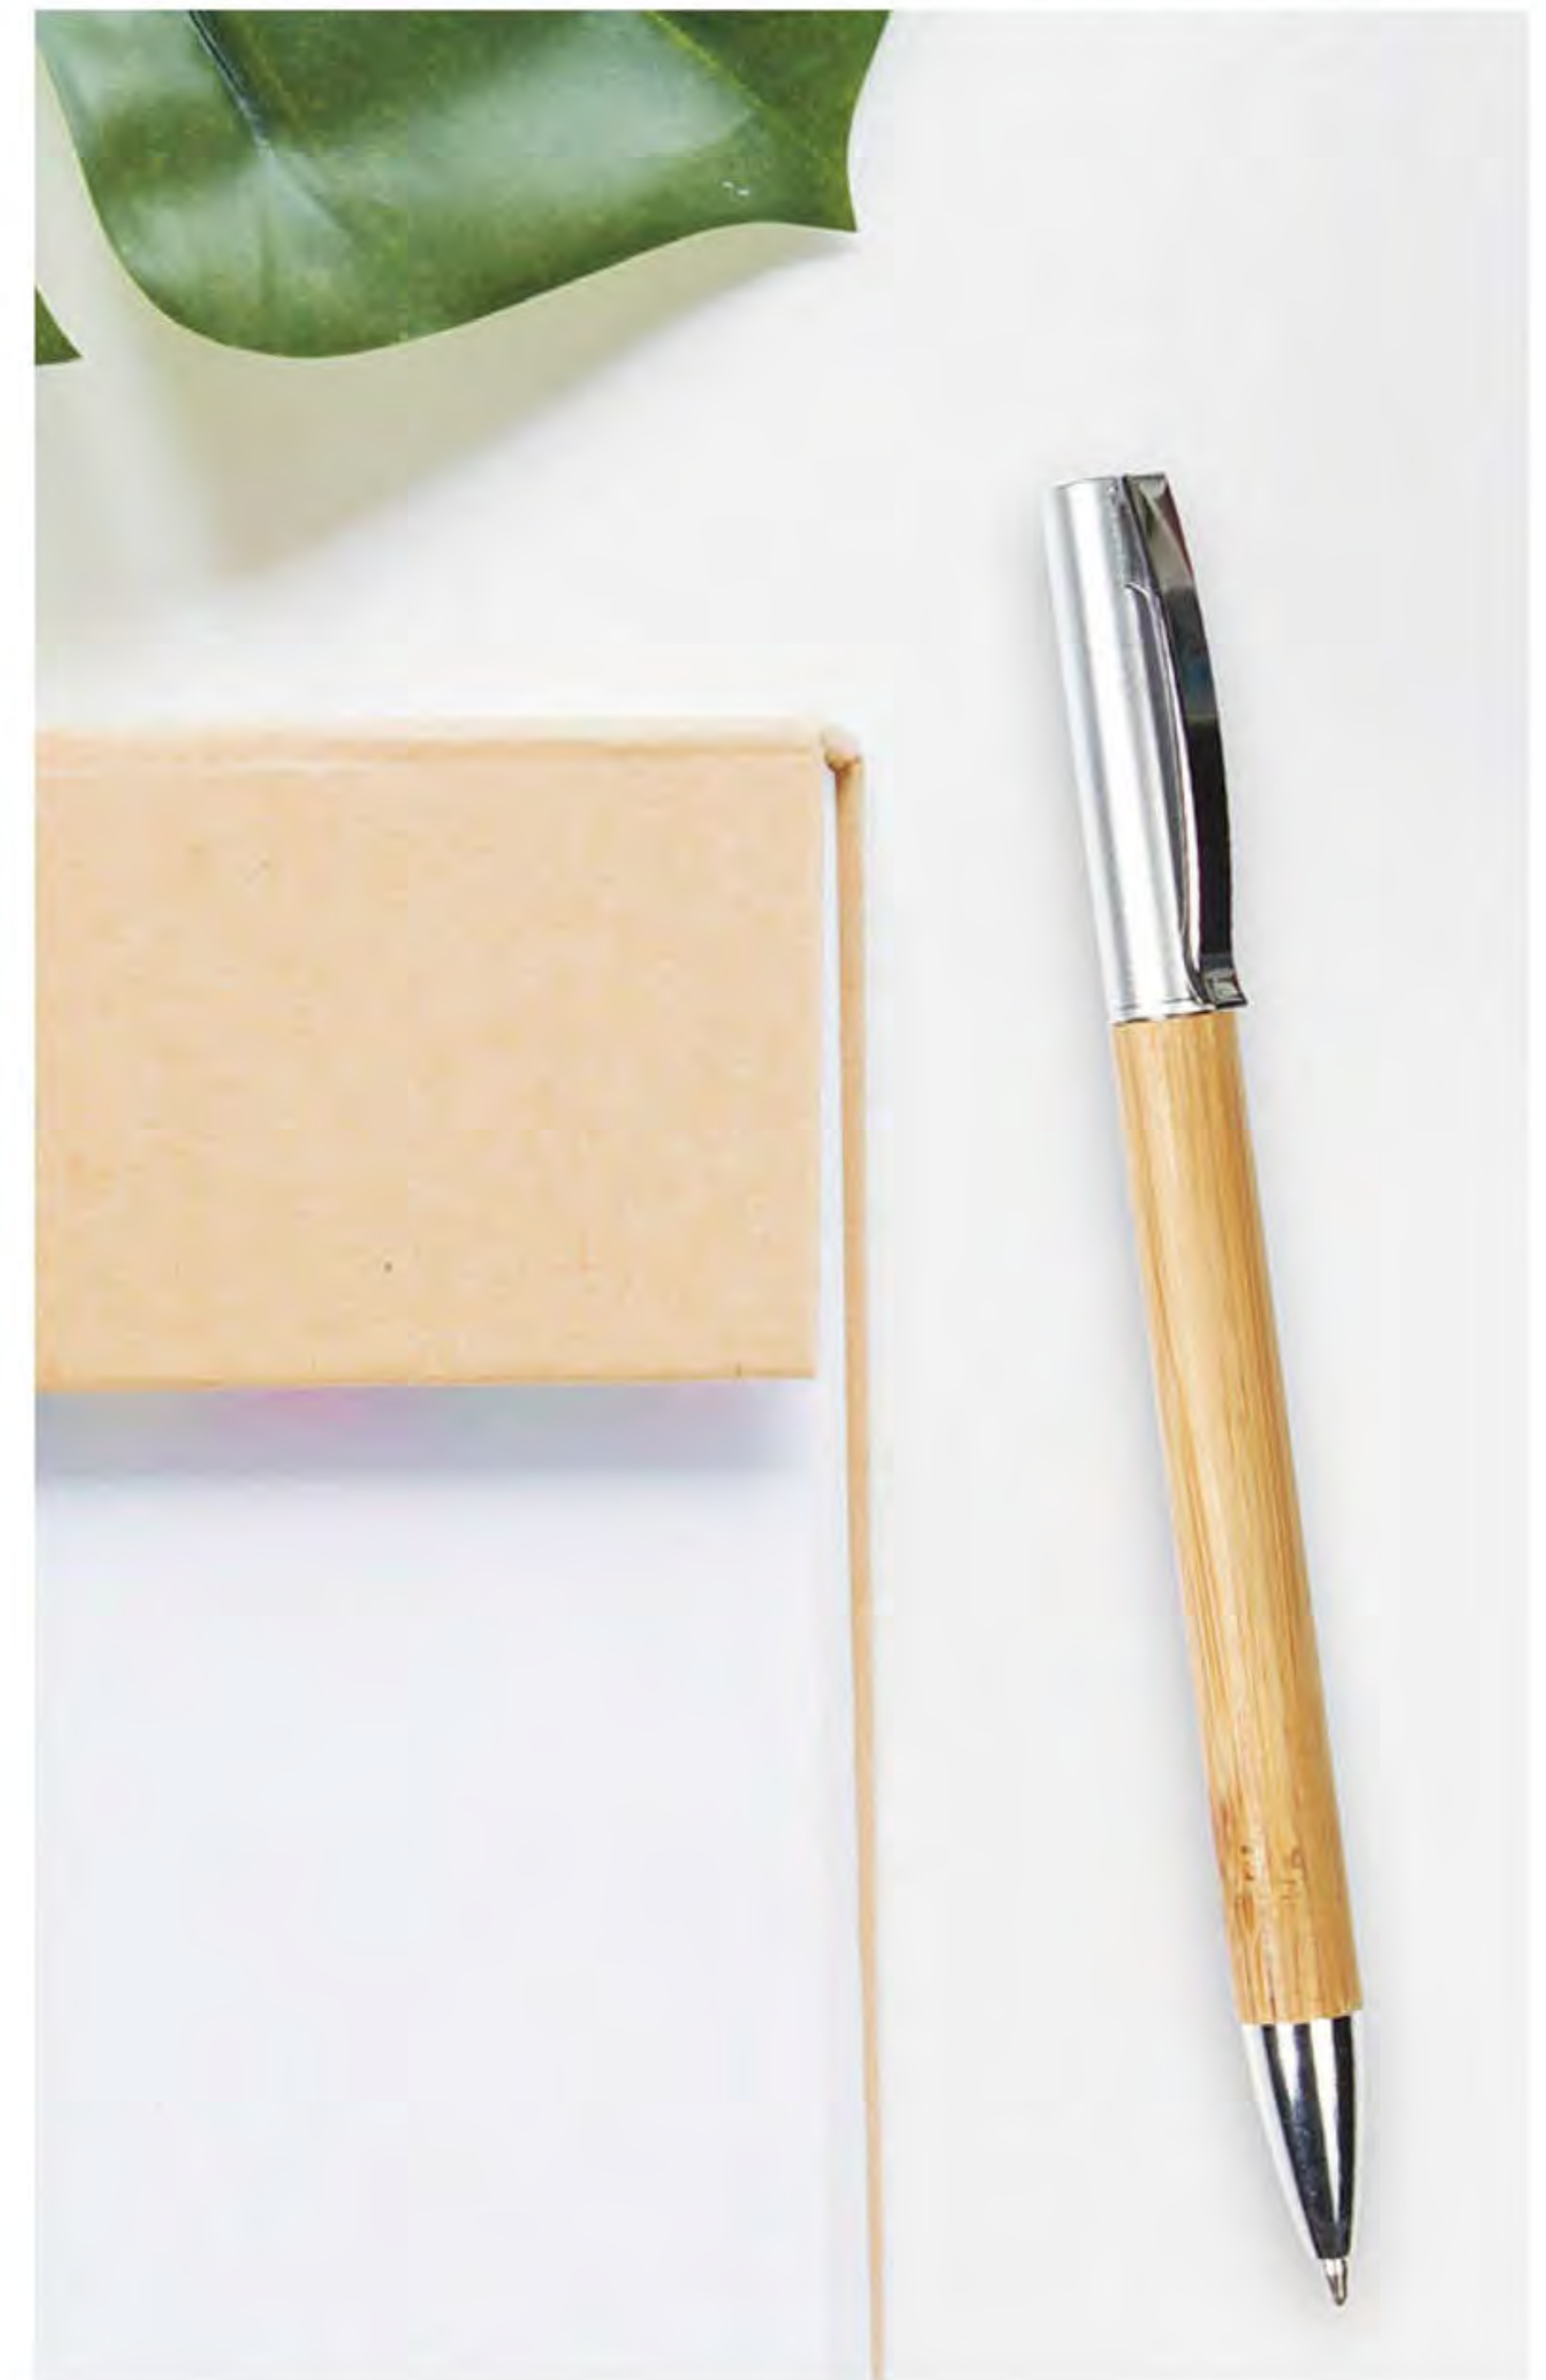

BL-133

BOLÍGRAFO LORCA

Medidas: 14.5x1 cm.

Área de impresión: 5x1 cm.

Impresión en serigrafía o tampografía.

Bolígrafo twist con barril de bambú, clip y punta metálicos. Tinta de escritura negra.