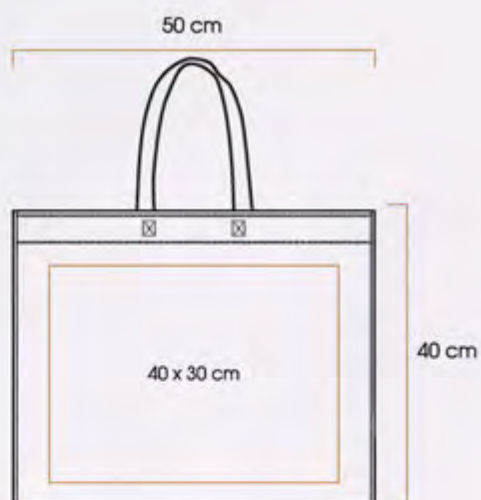

YEDA

Libreta con funda transparente de plástico para guardar notas y su teléfono celular. Cuenta con 80 hojas rayadas e incluye bolígrafo metálico.

Código 06

20377 

Medidas: 16,0 x 21,6 x 1,0 cm

Método de impresión: Serigrafía

Área de impresión: 5 x 3 cm

MARBELLA

Lonchera tipo bolsa de poliéster 600D con forro interior plastificado refringente, botón de cierre magnético y asas sujetables.

Código 07 11 14

64826 

Medidas: 23 x 25 x 10 cm
 Método de impresión: Serigrafía, Bordado
 Área de impresión: 14 x 6 cm

MALAGA

Bolsa ecológica Non Woven con asas y fuelle. Sellado por ultrasonido.

Código 03 04 05 06 08 09 10 11 12

68121

Medidas: 50,0 x 40,0 x 15,0 cm

Método de impresión: Serigrafía

Área de impresión: 40 x 30 cm

BLIDA

Mochila de poliéster 600D con dos compartimentos de cierre y bolsa lateral de malla.

Código 03 04

61159

Medidas: 28,0 x 45,0 x 16,0 cm
Método de impresión: Serigrafía, Bordado
Área de impresión: 10 x 8 cm