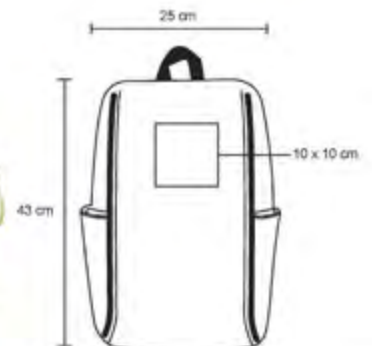

MT Poliéster
 M 28 x 37 cm
 E 30 Pzas
 MI 12 x 20 cm
 TI Serigrafía / Bordado

BERAKA

BL 042

Mochila tipo back pack con bolsa principal, bolsa lateral de red, asa superior y correas ajustables.

MT Poliéster
 M 25 x 43 cm
 E 30 Pzas
 MI 13 x 10 cm
 TI Serigrafía / Bordado