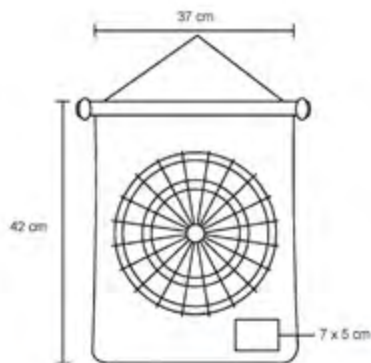

TARGET

NUEVO

TL 018

Juego de dardos magnéticos de poliéster con 4 dardos, tablero magnético con diversos blancos, enrollable, con asa para colgar en estuche de cartón.

- MT Poliéster
- M 37 x 42 cm
- E 48 Pzas.
- MI 7 x 5 cm
- TI Serigrafía