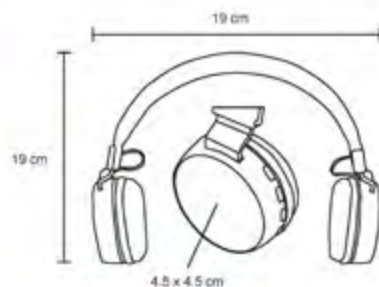

STRAUSS

SO 043

Audífonos plegables en acabado rubber con conexión de 3.5 mm.

- MT Plástico / Rubber
- M 19 x 19 cm
- E 100 Pzas
- MI 4.5 x 4.5 cm
- TI Tarpografía

www.arteenpromocionda.com

GUETTA

SO 052

Audífonos plegables con conexión de 3.5 mm.

- MT Plástico
- M 19 x 19 cm
- E 100 Pzas
- MI 1.5 x 1.5 cm
- TI Tarpografía