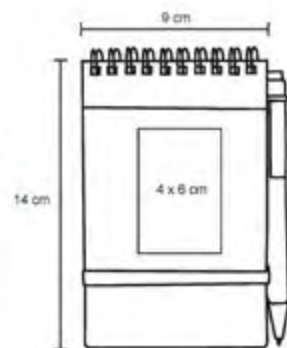

Libreta de papel reciclado con bolígrafo, incluye: 70 hojas rayadas.

YARIS

LE 009

Libreta pocket de papel reciclado anillo metálico y bolígrafo. Incluye: 70 hojas rayadas.

- MT Cartón
- M 9 x 14 cm
- E 200 Pzas
- MI 4 x 6 cm
- TI Serigrafía / Tampografía Grabado en bajo relieve