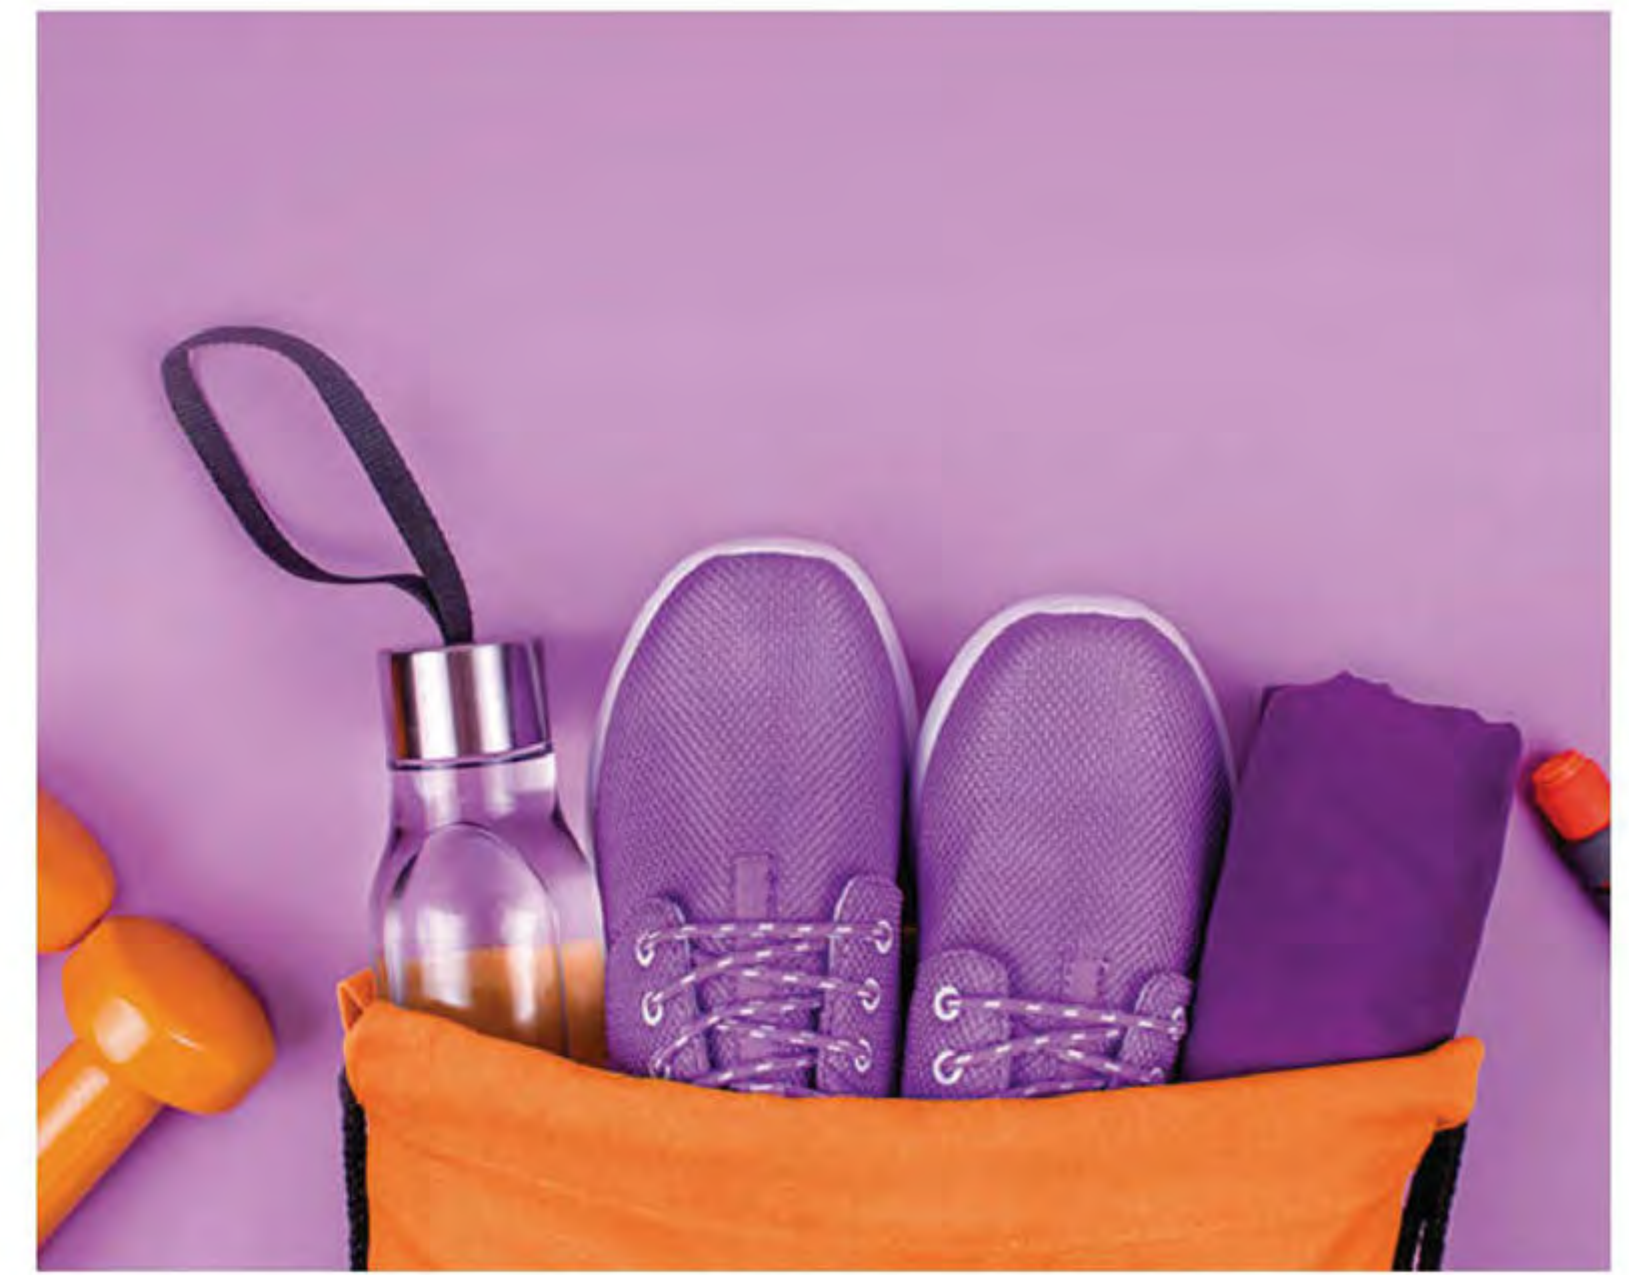

TX-062

MORRAL KIEV

Medidas: 41x35 cm.

Área de impresión: 10x10 cm.

Impresión en serigrafía.

Mochila tipo saco fabricado en poliéster con jaretas, salida para audífonos y bolsa en frente con cierre.

POLIÉSTER

SALIDA DE AUDÍFONOS