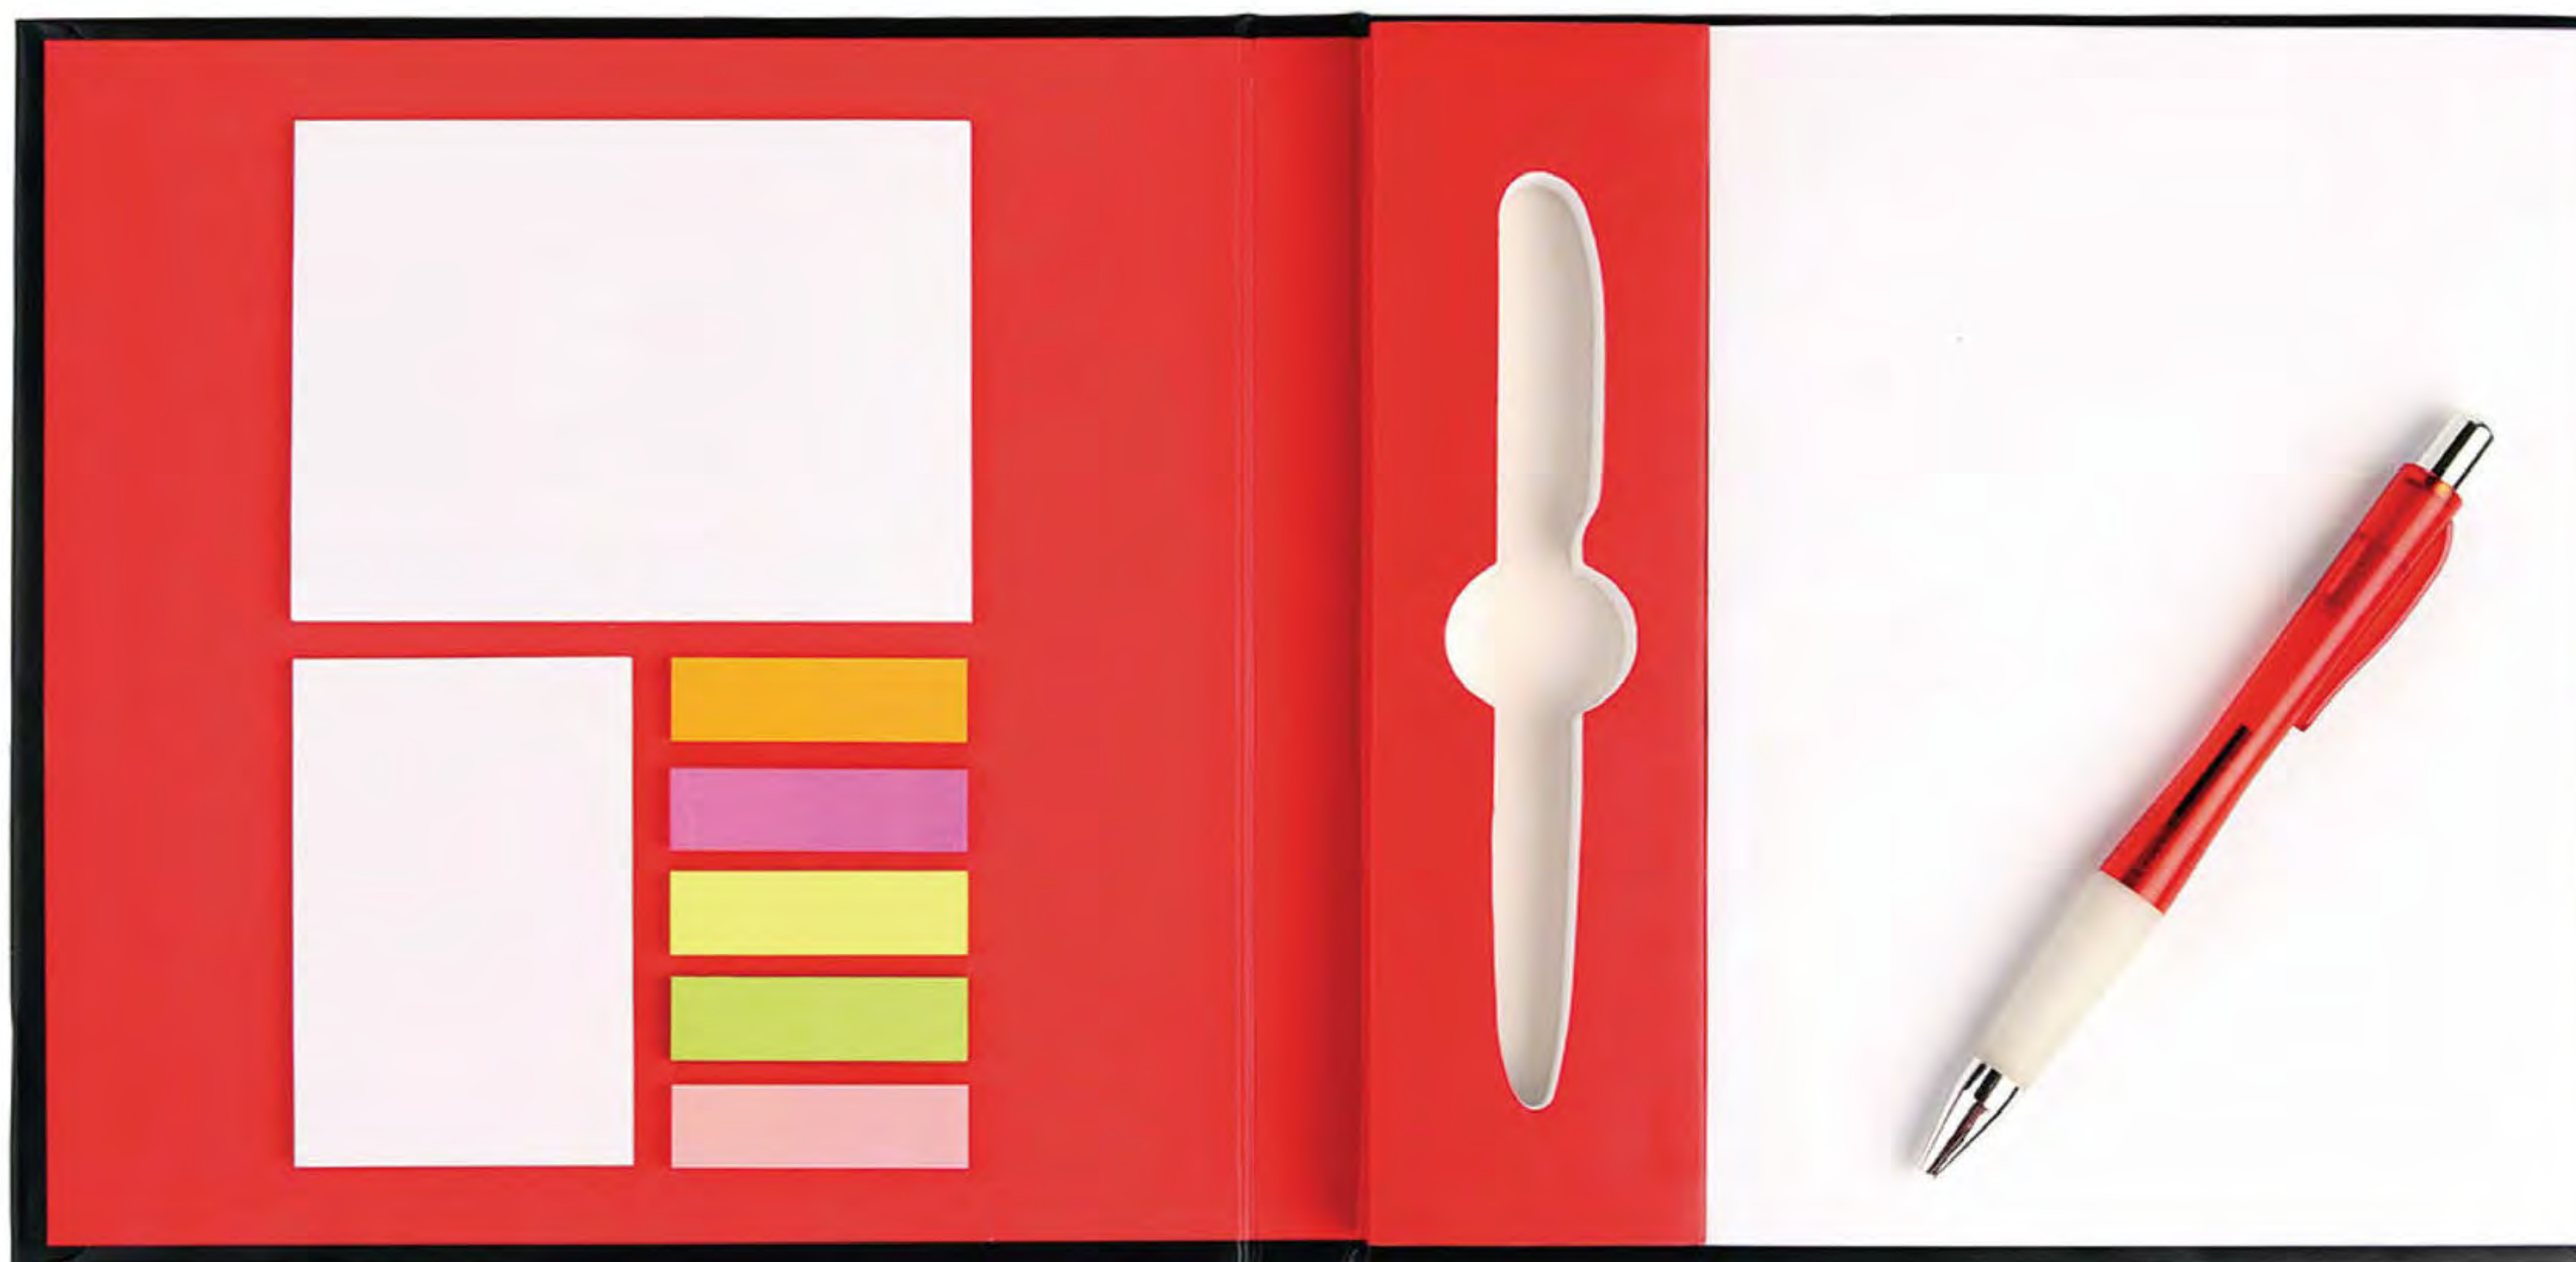

LB-004

LIBRETA MÓNACO

Medidas: 18.5x18.5 cm.

Área de impresión: 7x10 cm.

Impresión en serigrafía.

ECOLÓGICO

CON PLUMA

NOTAS

Libreta rígida de cartón negra con 100 hojas blancas y pluma tinta azul, notas adhesivas (50 blancas) y banderitas de colores (125 en 5 colores), interiores en color.

Vista de libreta cerrada

Libreta ecológica con 50 hojas de raya y pluma tinta negra.

LB-002

LIBRETA MILÁN

Medidas: 18x13.5 cm.

Área de impresión: 5x8 cm.

Impresión en serigrafía.

CON PLUMA

ECOLÓGICO

www.arteenpromocionda.com