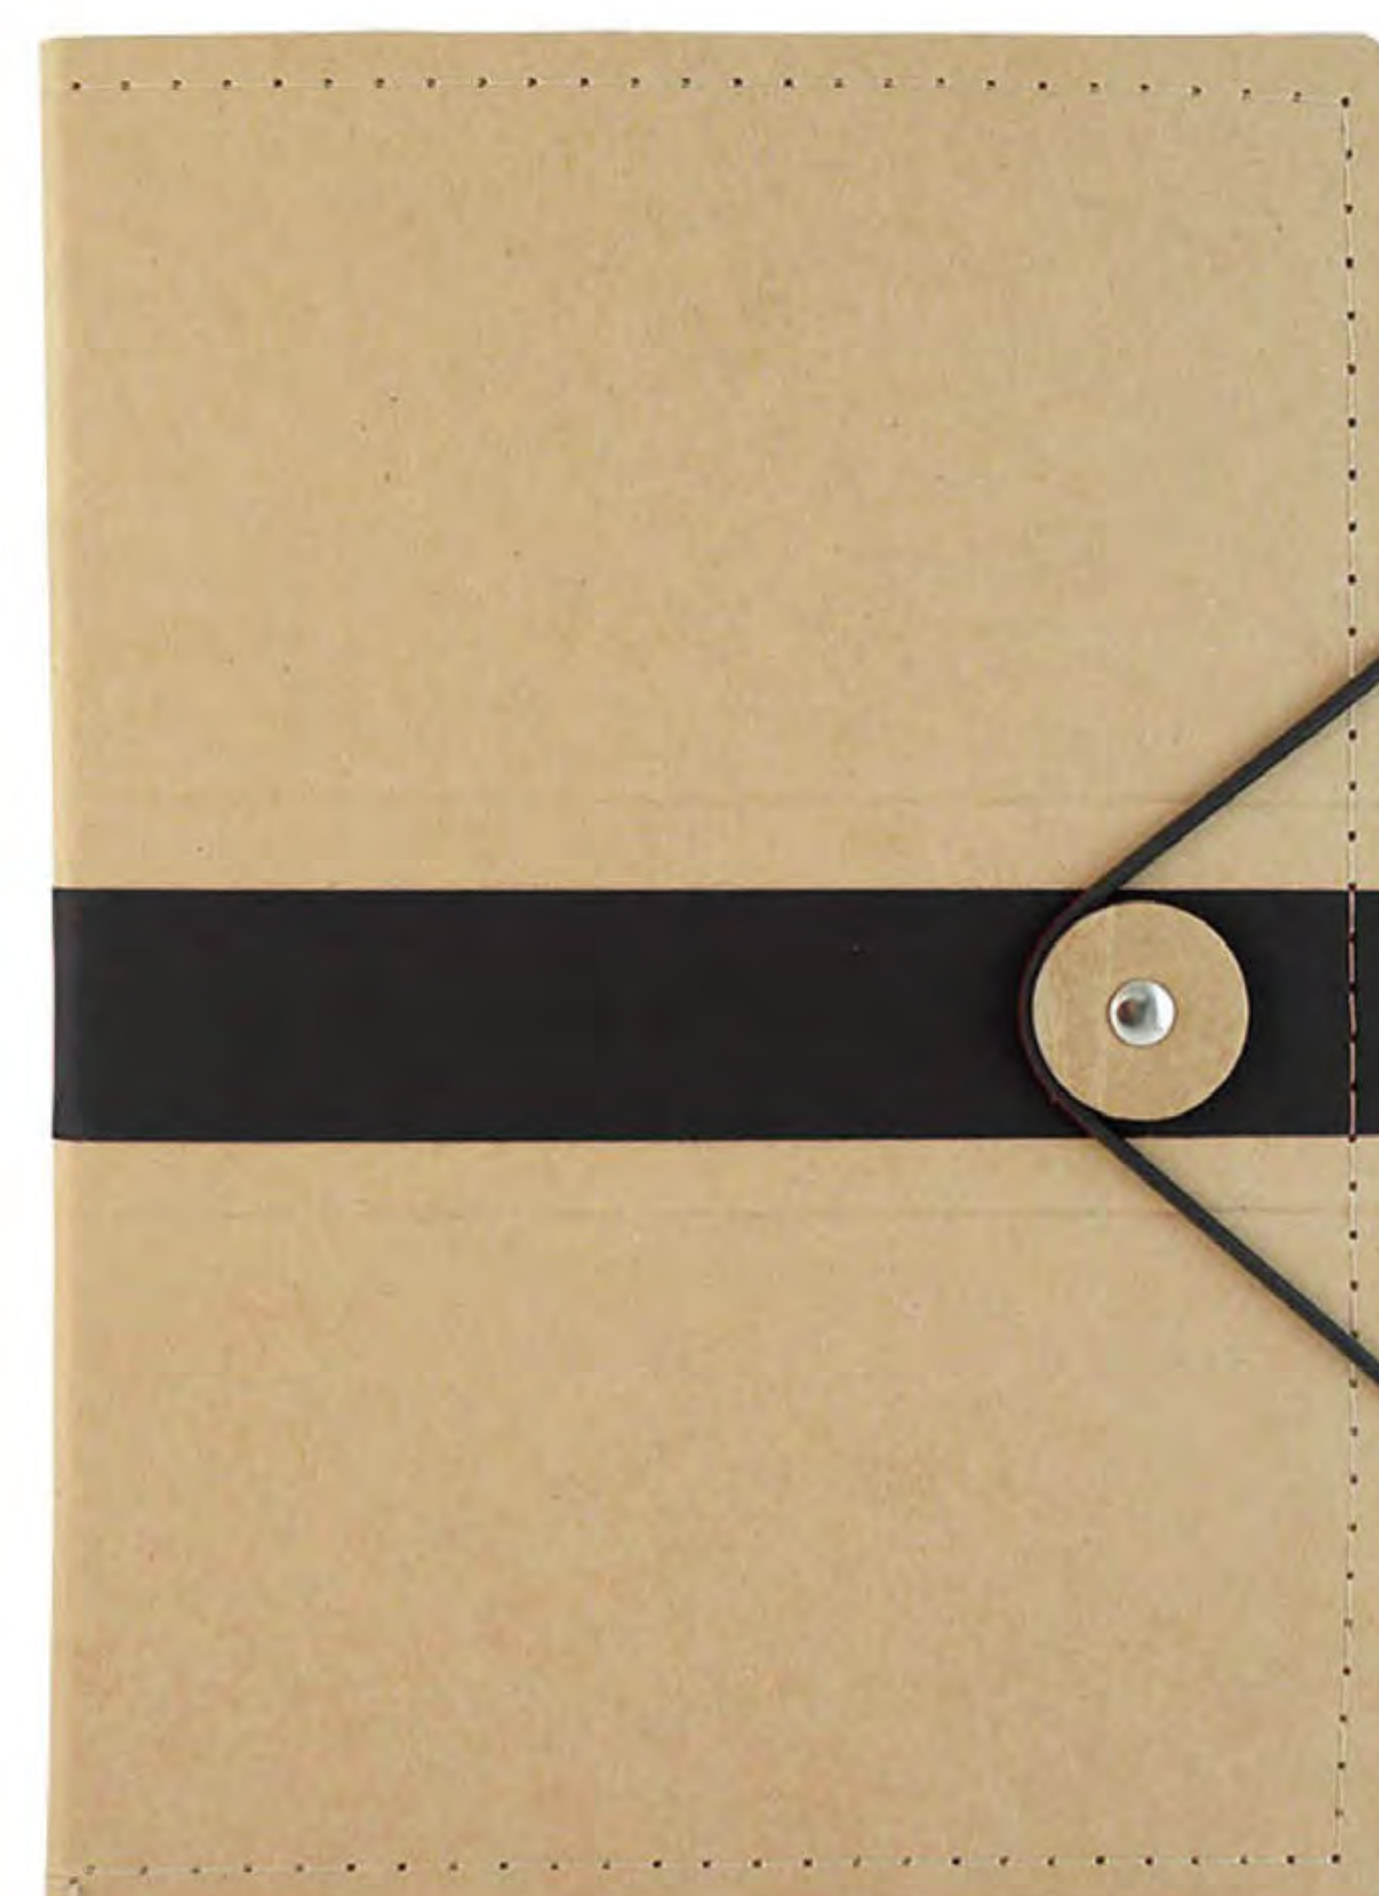

LB-022

CARPETA ECOLÓGICA

Medidas: 23x17 cm.

Área de impresión: 5x10 cm.

Impresión en serigrafía.

www.arteenpromocionda.com