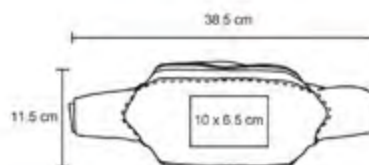

JORNET

NUEVO

BL 076

Cangurera de poliéster con 4 compartimentos, cierres impermeables, cinta ajustable a la cintura y broche de seguridad a presión.

MT Poliéster M 40 x 15.5 cm E 200 Pzas MI 6 x 2.5 cm TI Serigrafía / Tampografía