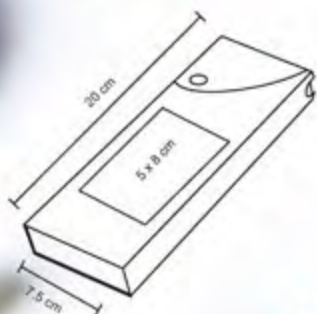

FUBU

O 069

Lapicera de poliéster con cierre.

MT Poliéster M 24 x 11 cm E 600 Pzas MI 9 x 5 cm TI Serigrafía

KUYA

O 031

Lapicera de plástico con broche.

MT Plástico M 7,5 x 20 cm E 360 Pzas MI 5 x 8 cm TI Serigrafía