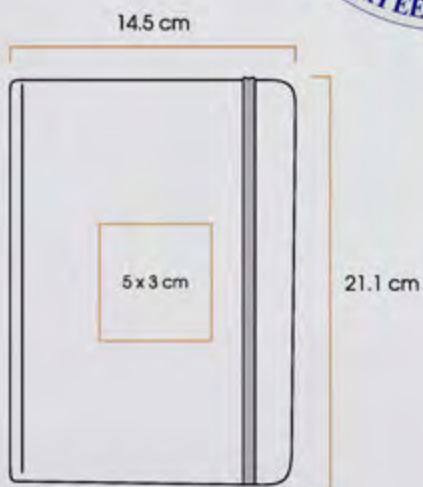

VANCOUVER

Libreta con cubierta dura de cartón. Banda elástica y separador; con 80 hojas rayadas.

Código 03 04 05 06

21347

Medidas:

14,5 x 21,1 x 1,5 cm

Método de impresión:

Serigrafía, Grabado Láser,
Termograbado

Área de impresión:

5 x 3 cm

PRAGA COLOR

Libreta con cubierta dura de PU, banda elástica, separador, 80 hojas rayadas.

Código 03 04 05 06 08 09 10 11 12

21984

Medidas: 8,9 x 14,0 x 1,5 cm

Método de impresión: Serigrafía, Termograbado