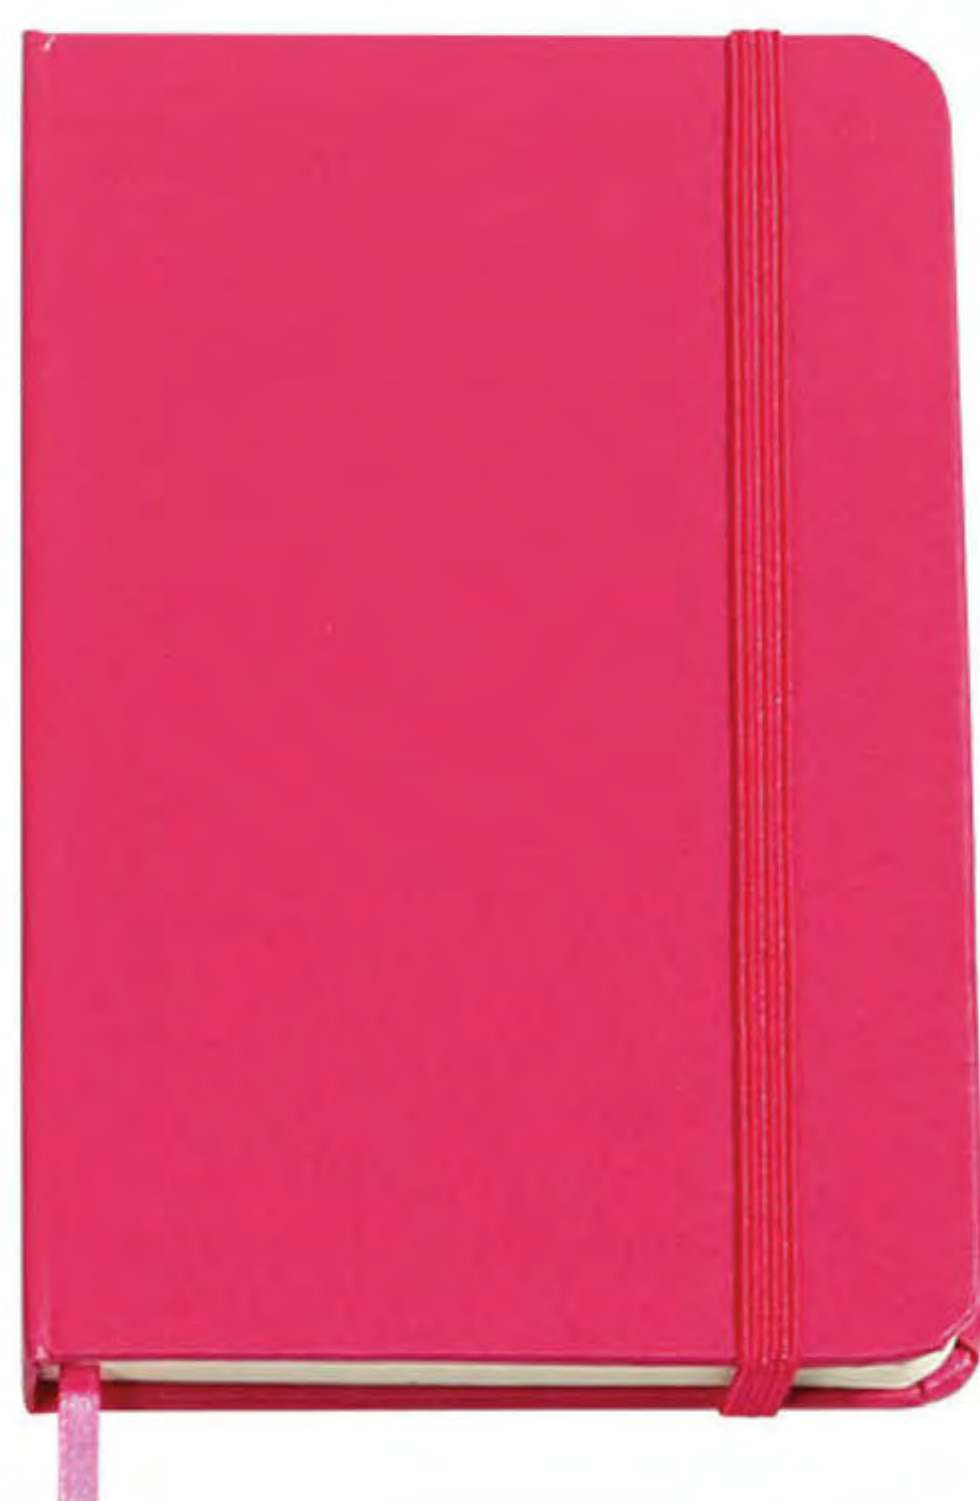

LB-031

LIBRETA LUPUS

Medidas: 14x9 cm.

Área de impresión: 3x6 cm.

Impresión en serigrafía.

Libreta de bolsillo con 80 hojas de raya, fabricada en cirpiel, separador de hojas y resorte sujetador de pastas. No incluye pluma.

C
CURPIEL

www.arteenpromocionda.com