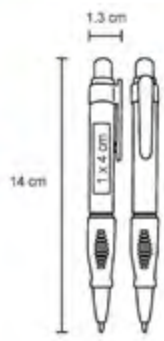

🔹 Repuesto disponible en tinta azul

SHADOW

BP 5244C

Bolígrafo de plástico de color sólido.

MT Plástico M 1 x 14 cm E 1000 Pzas.

MI 0,8 x 3,8 cm TI Serigrafía / Tampografía

CAPRI

BP 9902