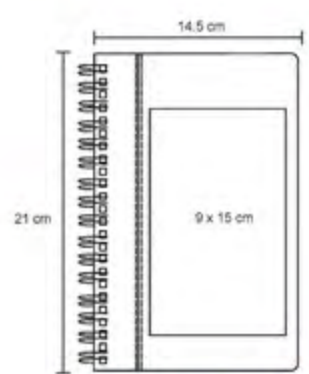

SPARTAN

O 055

NUEVOS COLORES

Libreta de poliuretano con espiral metálico y 70 hojas rayadas.

- **MT** Poliuretano
- **M** 14,5 x 21 cm
- **E** 80 Pzas
- **MI** 9 x 15 cm
- **TI** Serigrafía / Tampografía
  Grabado en bajo relieve / Láser