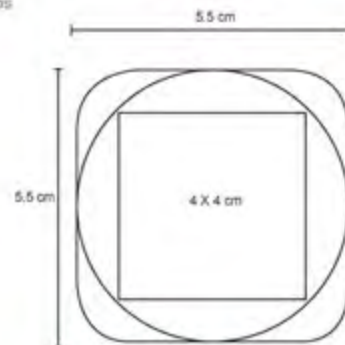

- MT Poliuretano
- M 5.5 x 5.5 cm
- E 480 Pzas
- MI 4 x 4 cm
- TI Serigrafía