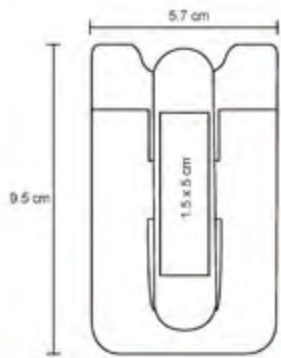

SILCA
SO 071

NUEVO

Porta tarjetero de silicón con clip flexible que sirve como soporte para el celular y enrollar auriculares.

MT Silicón M 5.7 x 9.5 cm E 1,000 Pzas
MI 1.5 x 5 cm TI Serigrafía

www.arteenpromocionda.com

VENTO
SO 063

**NUEVOS
COLORES**

Tarjetero universal de silicón para celular.

MT Silicón M 5.5 x 8.5 cm E 2,000 Pzas MI 4 x 2 cm TI Serigrafía