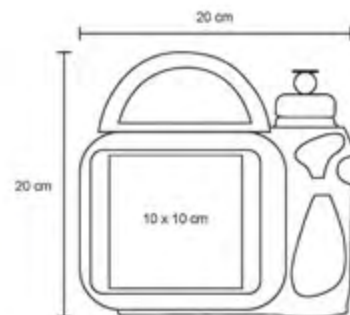

KIDDY

LON 004

Lonchera de plástico con cilindro Cap. 500 ml