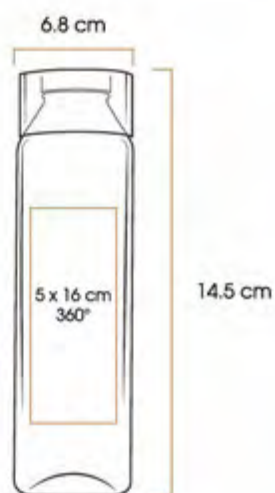

Área de impresión: 6 x 4,5 cm

IBIZA

Cilindro de plástico PET con tapa anti derrames y capacidad de 750 ml.

Código 03 04 05 06 09 11 12

60210

Medidas: 14,5 x Ø 6,8 cm

Método de impresión: Serigrafía

Área de impresión: 5 x 16 cm / 360°