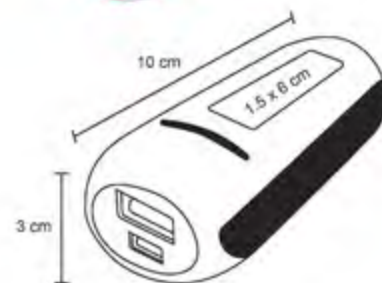

BAKAN

SO 042

Batería portátil de plástico, para carga de teléfonos, tablets, cámaras digitales, juegos, mp3, mp4. Incluye cable USB, capacidad de 2200 mAh.