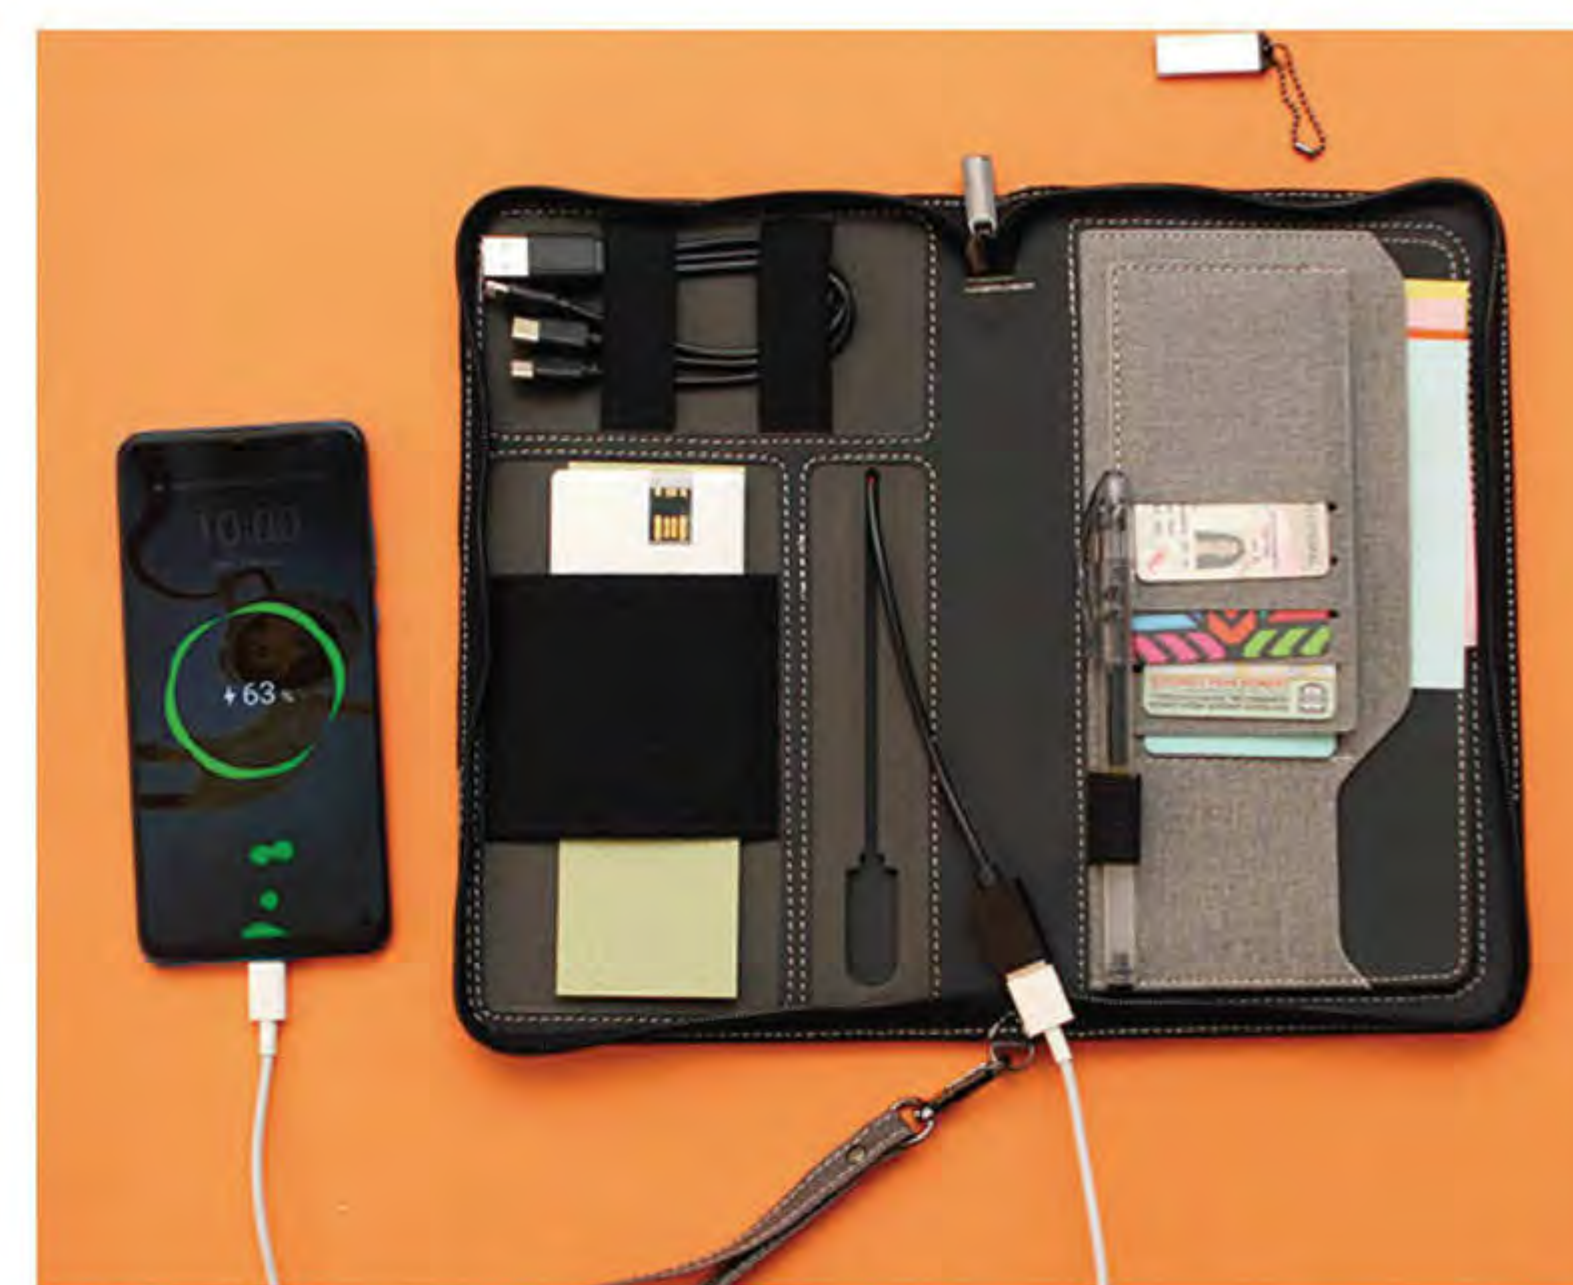

P
PLÁSTICO

www.arteenpromocionda.com

TH-118

ORGANIZADOR CON POWER BANK

Medidas: 14.5x24.5 cm.

Área de impresión: 11x19 cm.

Impresión en serigrafía o tampografía.

Organizador personal de lujo fabricado en poliéster con power bank de 6,000 mAh, incluye cable USB y micro USB, ideal para viajar.