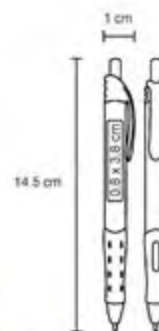

LUXOR

BP 2809

Boligrafo de plástico de color sólido con clip transparente y grip de goma

MT Plástico M 1 x 14,5 cm E 1000 Pzas.

MI 0,8 x 3,8 cm TI Serigrafía / Tampografía