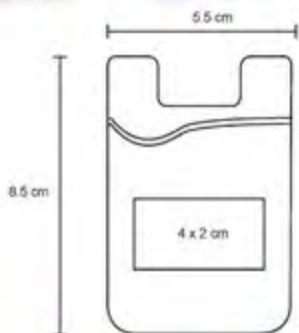

SILCA
SO 071

NUEVO

Porta tarjetero de silicón con clip flexible que sirve como soporte para el celular y enrollar auriculares.

MT Silicón M 5.7 x 9.5 cm E 1,000 Pzas
MI 1.5 x 5 cm TI Serigrafía

www.arteenpromocionda.com

VENTO
SO 063

**NUEVOS
COLORES**

Tarjetero universal de silicón para celular.

MT Silicón M 5.5 x 8.5 cm E 2,000 Pzas MI 4 x 2 cm TI Serigrafía