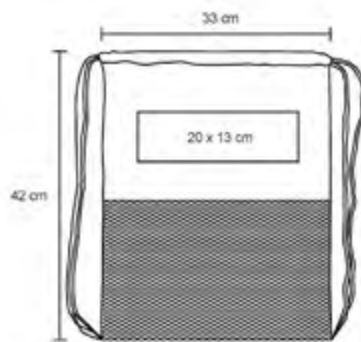

BRYANT

BL 073

NUEVO

Morral de poliéster cosido, con detalle en lentejuelas doble vista en la parte inferior, con jarretas ajustables.

MT Poliéster / Lentejuela

M 33 x 42 cm

E 240 Pzas

MI 20 x 13 cm

TI Serigrafía

HELEN

BL 001

Morral con cordón y arillo reforzado.

MT Poliéster

M 34 x 41 cm

E 300 Pzas

MI 21 x 25 cm

TI Serigrafía