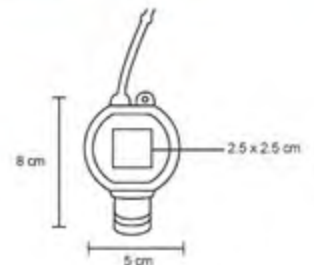

MT Plástico / Silicona
 M 5 X 8 cm
 E 600 Pzas
 MI 2.5 X 2.5 cm
 TI Tampografía

IKER

NUEVO

TL 011

Portería plegable de poliéster con broches de velcro, 4 asas y 4 estacas de metal para sujetarla, incluye funda para guardar con cierre y asas.