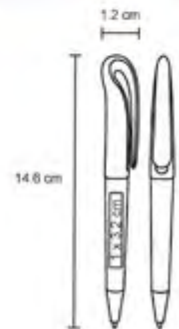

Repuesto disponible en tinta azul

LAKE

BP 7435

Bolígrafo de plástico de color sólido y mecanismo retráctil.

MT Plástico M 12 x 146 cm E 1000 Pzas.

MI 1 x 3,2 cm TI Tampografía

Repuesto disponible en tinta azul