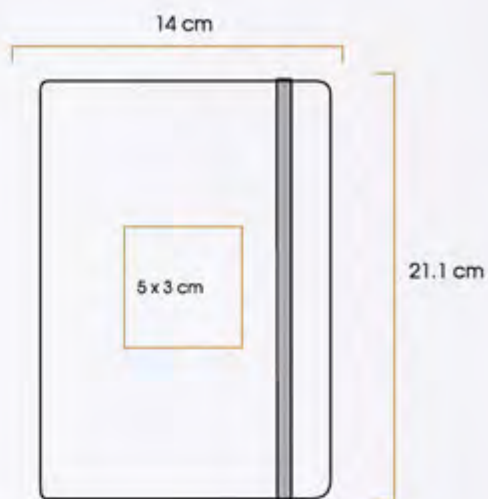

Área de impresión:

5 x 3 cm

PRAGA COLOR

Libreta con cubierta dura de PU, banda elástica, separador, 80 hojas rayadas.

Código 03 04 05 06 08 09 10 11 12

21984

Medidas: 8,9 x 14,0 x 1,5 cm

Método de impresión: Serigrafía, Termograbado

Área de impresión: 5 x 3 cm

KIEL COLOR

Libreta de cubierta dura de PU, banda elástica y separador con 80 hojas rayadas.

Código 04 05 09 77

23121

Medidas: 14 x 21,1 x 1,6 cm
Método de impresión: Serigrafía, Grabado Láser, Termograbado
Área de impresión: 5 x 3 cm

YEDA

Libreta con funda transparente de plástico para guardar notas y su teléfono celular. Cuenta con 80 hojas rayadas e incluye bolígrafo metálico.

Código 06

20377 

Medidas: 16,0 x 21,6 x 1,0 cm

Método de impresión: Serigrafía