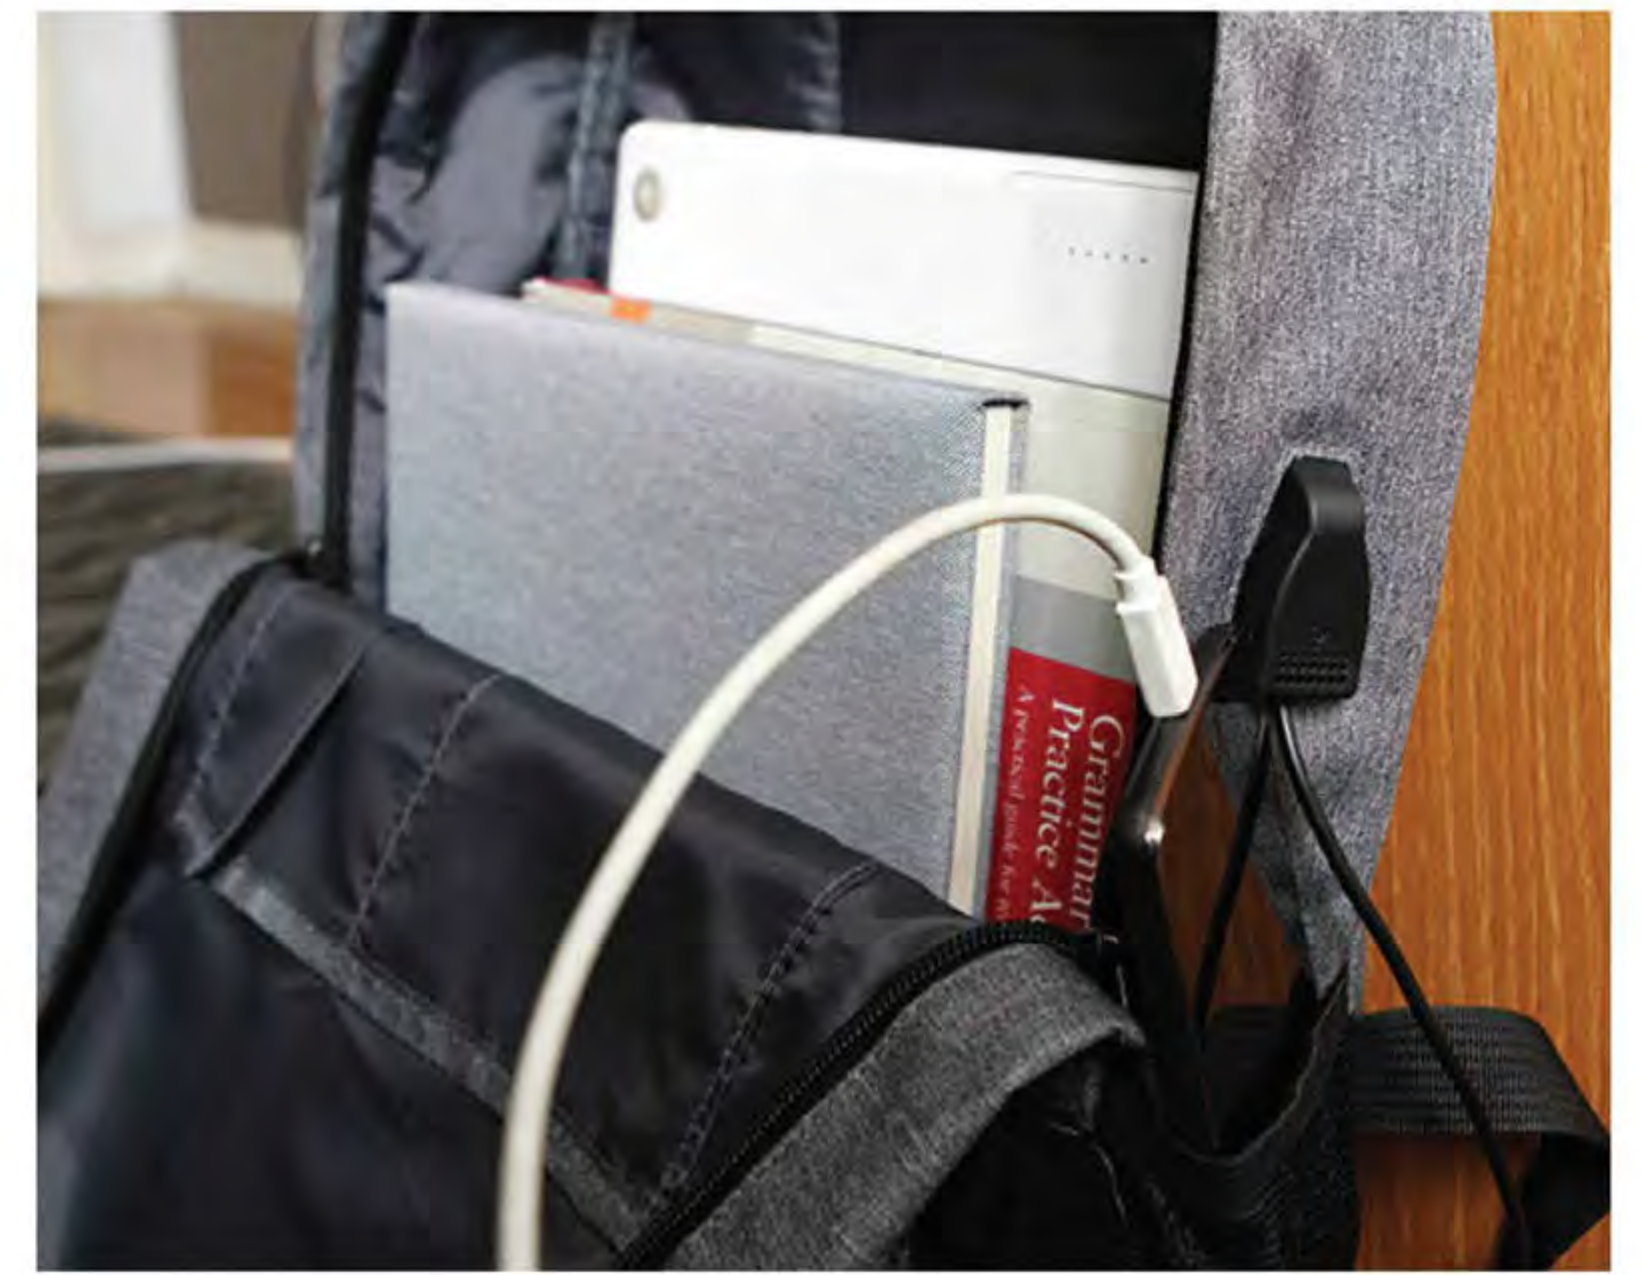

Medidas: 48x33 cm.

Área de impresión: 10x10 cm.

Impresión en serigrafía.

POLIÉSTER

PUERTO
USB

Mochila fabricada en poliéster con porta laptop, salida para puerto de carga usb y correas de seguridad.

Mochila anti robo fabricada en poliéster tipo backpack resistente al agua con porta laptop de 15 pulgadas, cierre invisible, bolsillo oculto, cable con puerto usb y multiples compartimentos interiores y exteriores.