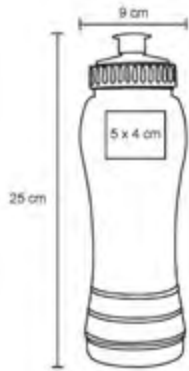

TROPICAL

T 48T

Vaso de doble pared de plástico con popote Cap. 500 ml

MT Plástico M 12 x 16 cm E 48 Pzas MI 5 x 5 cm TI Serigrafía / Tampografía

ROCK

T 87

Vaso de plástico con tapa y popote, Cap. 500 ml

MT Plástico M 9.3 x 14.2 cm E 150 Pzas MI 8 x 6 cm TI Serigrafía