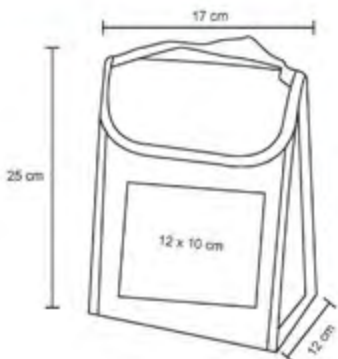

MT Poliéster M 17 x 25 cm E 200 Pzas MI 12 x 10 cm TI Serigrafía

www.arteenpromocionda.com