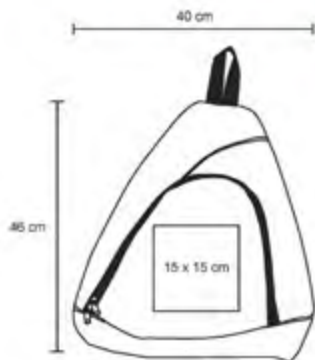

FERRERO

BL 041

Mochila tipo back pack con bolsa principal, bolsa frontal de cierre, asa superior y correas ajustables.

MT Poliéster M 37 x 41 cm E 50 Pzas MI 10 x 7 cm TI Bordada / Serigrafía

PERON

BL 040

Mochila tipo pera, bolsa principal y correa cruzada ajustable con broche hebilla de plástico.

MT Poliéster M 40 x 46 cm E 50 Pzas
MI 15 x 15 cm TI Serigrafía / Bordado