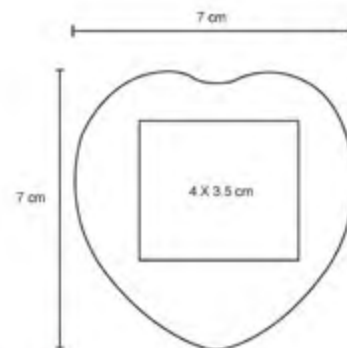

Pelota antiestrés.

MT Poliuretano M 6.3 x 6.3 cm E 240 Pzas MI 3.5 x 3.5 cm TI Tampografía

CORAZÓN

LP 11

Pelota antiestrés en forma de corazón.

- MT** Poliuretano **M** 7 x 7 cm **E** 250 Pzas.
MI 4 x 3,5 cm **TI** Tampografía